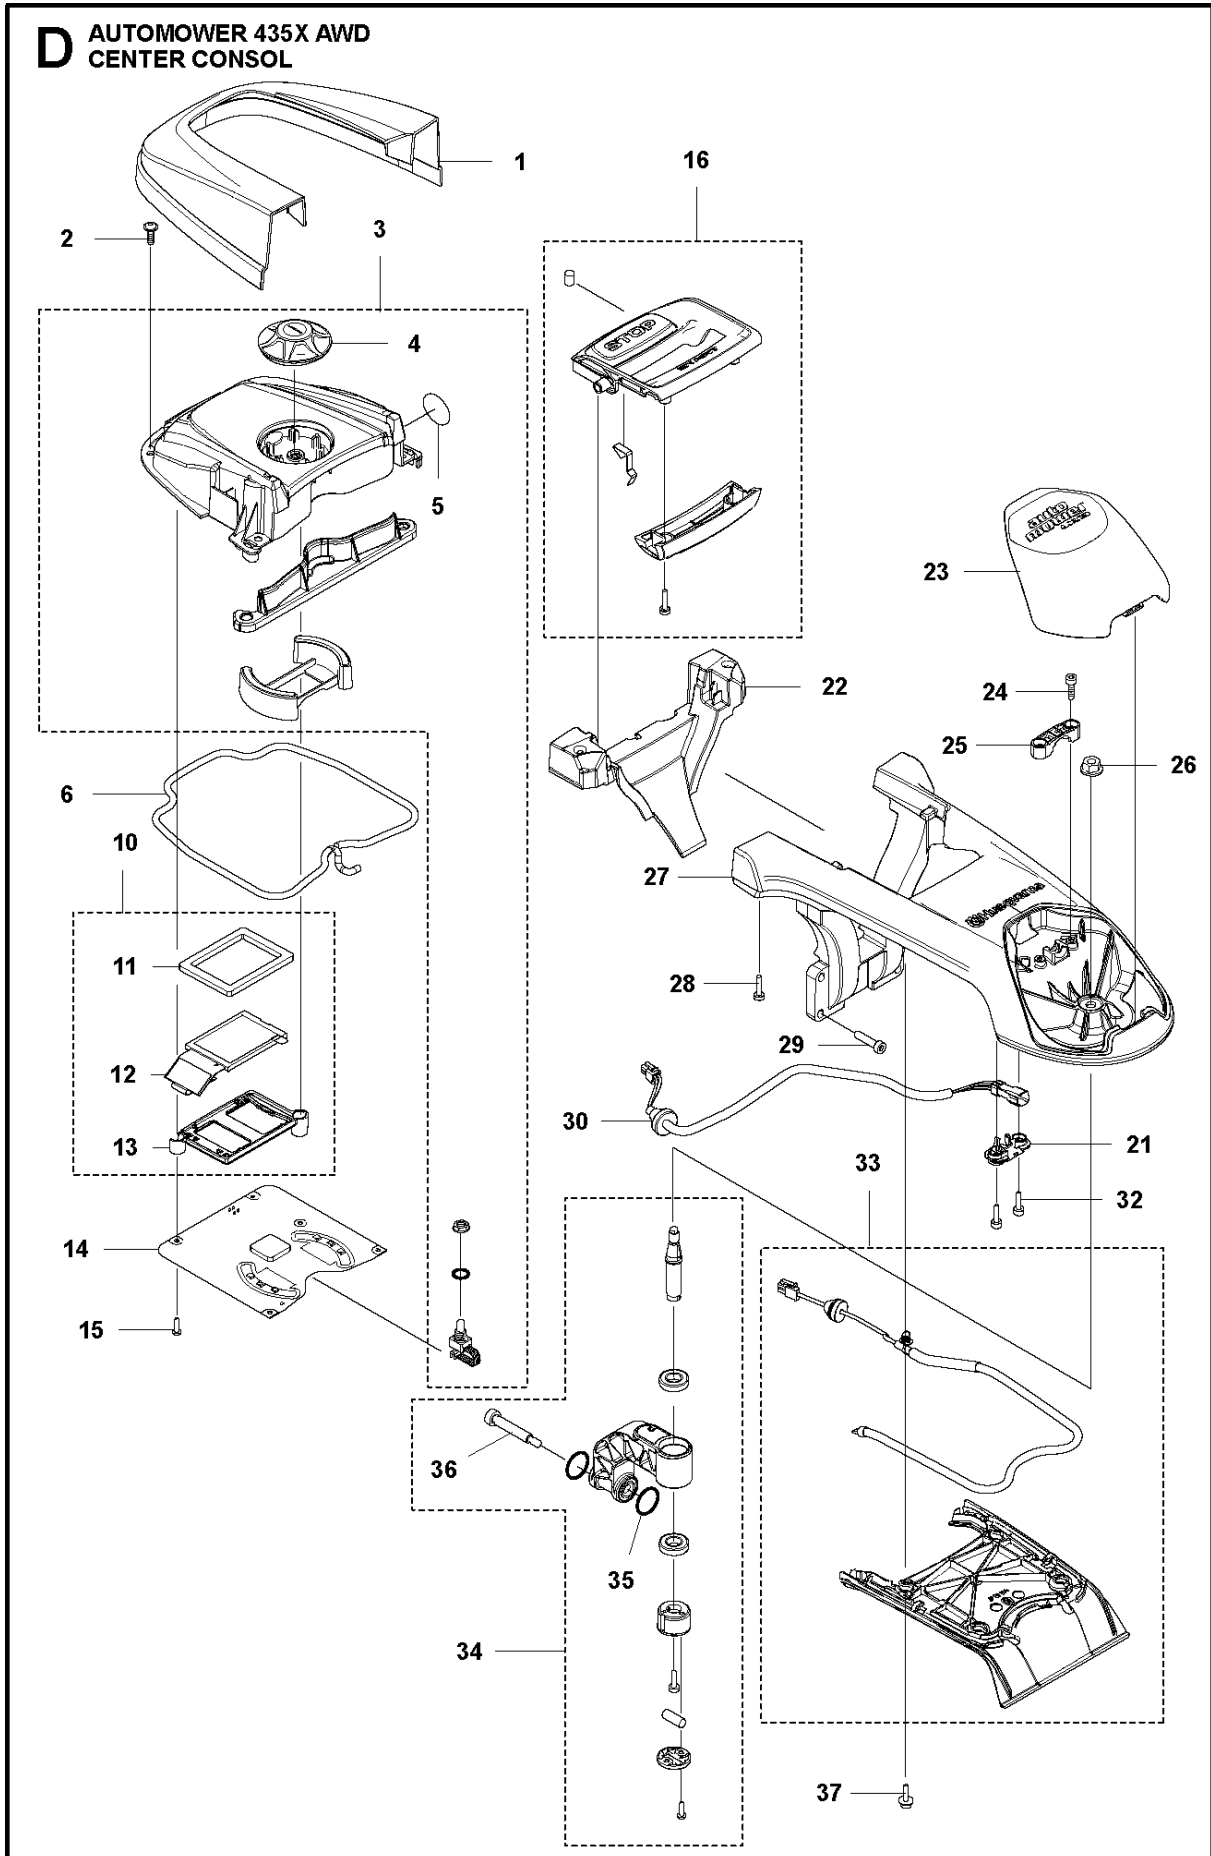

SPARE PARTS LIST

ROBOTIC LAWN MOWERS

AUTOMOWER 435X AWD, 2019-

COVER

AUTOMOWER 435X AWD, 2019-

Ref	Part No	Description	Remark	QTY KIT
1	596 30 00-01	BODY KIT	Top Cover Grey	1
1	596 30 00-02	BODY KIT	Top Cover White	1
1	596 30 00-03	BODY KIT	Top Cover Orange	1
2	593 30 96-01	WIRING ASSY	LED light	1
3	588 59 67-04	WIRING ASSY	US Sensor	1
4	597 16 18-01	BODY ASSY	Front	1
5	587 42 35-02	DECAL	Husqvarna Crown	1
7	593 77 84-01	CLIP	Body connection	1
8	574 45 01-01	SCREW ITPANT		10
9	591 49 46-01	HOLDER	Wheel Brush	1
10	580 52 68-01	CAP	Snaploc	1
11	591 46 74-01	BUMPER	Front	1
12	591 46 75-01	BUMPER	Front tail	1
13	586 35 97-01	LABEL	Warning	1
16	597 16 19-01	BODY ASSY	Rear	1
17	591 49 46-01	HOLDER	Wheel Brusch	1
19	580 52 68-01	CAP	Snaploc	1
21	597 16 56-01	CHARGING PLATE KIT		1
22	591 46 78-01	BUMPER	Rear Head	1
23	591 46 79-01	BUMPER	Rear Tail	1

D AUTOMOWER 435X AWD
CENTER CONSOL

CENTER CONSOL

AUTOMOWER 435X AWD, 2019-

Ref	Part No	Description	Remark	QTY KIT
1	592 61 45-01	LID	HMI	1
2	574 45 01-01	SCREW ITXPANT	ITXPANT	10
3	597 16 22-01	COVER ASSY		1
4	592 61 42-01	KNOB ASSY	4 Serie	1
5	577 75 37-01	AIR FILTER	Air Filter	1
6	574 87 47-14	SEALING STRIP	Chassis Upper Front	1
10	597 16 63-01	DISPLAY KIT		1
11	592 61 48-01	GASKET	Display	1
12	593 19 00-01	DISPLAY		1
13	591 48 39-01	HOLDER		1
14	591 10 02-01	PRINTED CIRCUIT ASSY	Application Board	1
15	525 88 74-01	SCREW CITXPANT		6
16	597 16 21-01	HANDLE KIT		1
21	593 35 51-01	CLAMP		1
22	591 35 17-01	HANDLE SUPPORT		1
23	591 48 71-02	COVER		1
24	586 44 49-01	SCREW ITXSCT		2
25	593 35 52-01	CLAMP	Main Cable	1
26	503 22 04-01	NUT	Washer	1
27	590 94 42-01	LINK ARM		1
28	580 29 29-01	SCREW ITXSCT		5
29	544 21 84-03	SCREW ITXSCM		4
30	591 20 32-01	WIRING ASSY		1
32	586 44 49-01	SCREW ITXSCT		2
33	592 94 40-01	SWITCH		1
34	597 16 64-01	PIVOTING ARM KIT		1
35	740 43 13-00	O-RING		2
36	592 62 90-01	SCREW		1
37	525 82 44-01	SCREW ITXSCM		4