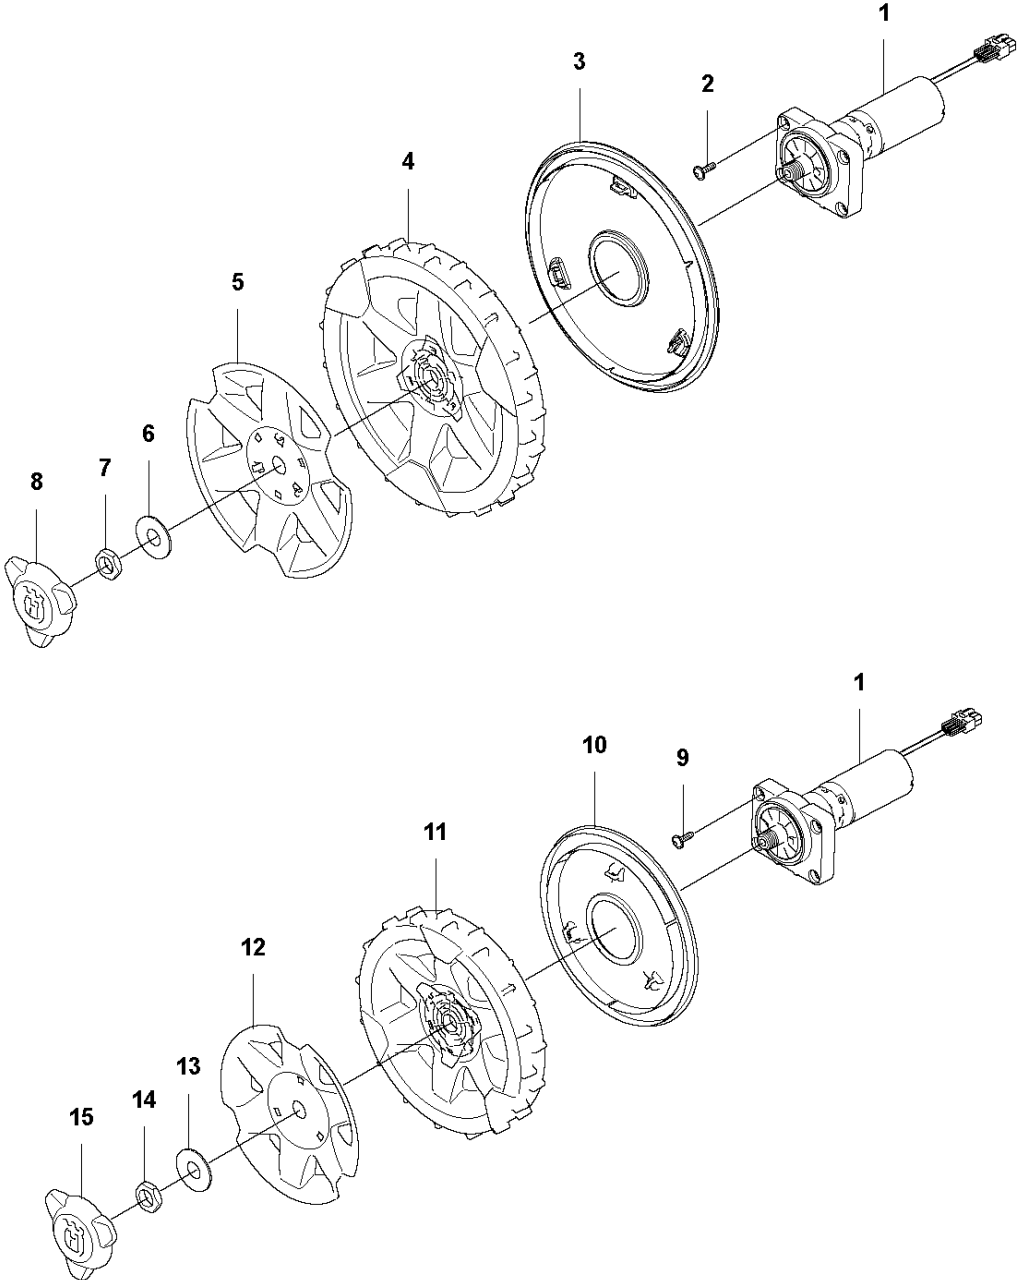

E AUTOMOWER 435X AWD
WHEELS & TIRES

WHEELS & TIRES

AUTOMOWER 435X AWD, 2019-

Ref	Part No	Description	Remark	QTY KIT
1	581 62 13-04	MOTOR KIT		2
2	574 45 01-01	SCREW ITXPANT		8
3	582 27 60-01	COVER		2
4	582 27 25-03	WHEEL	Orange	2
5	590 21 78-01	WHEEL COVER	Silver metallic	2
6	586 21 06-01	WASHER		4
7	731 43 24-01	HEXAGON THIN NUT		4
8	579 50 55-02	HUB CAP		2
9	574 45 01-01	SCREW ITXPANT		8
10	585 06 56-01	COVER		2
11	590 21 75-03	WHEEL	Orange	2
12	590 21 78-01	WHEEL COVER	Silver metallic	2
13	586 21 06-01	WASHER		4
14	731 43 24-01	HEXAGON THIN NUT		4
15	579 50 55-02	HUB CAP		2