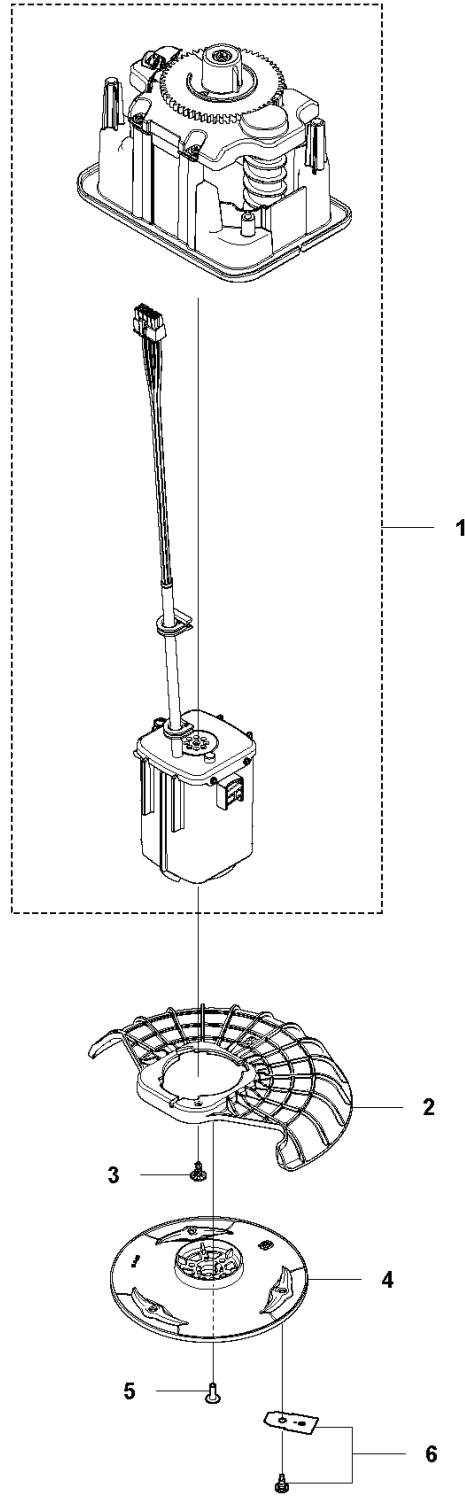

D McCULLOCH ROB S400/S500/S600/S800
BLADE MOTOR & CUTTING EQUIPMENT

PXM_REF	PXM_PARTNO	BESCHREIBUNG	PXM_REMARK
1	593821401	CUTTING MODULE	1
2	589350702	SCHUTZ	1
3	574450101	SCHRAUBE	1
4	589346801	TRENNSCHEIBE	1
5	590508701	SCHRAUBE	Cutting Disc 3
6	589402001	BLADE SET	9 pcs, McCulloch Blister 1