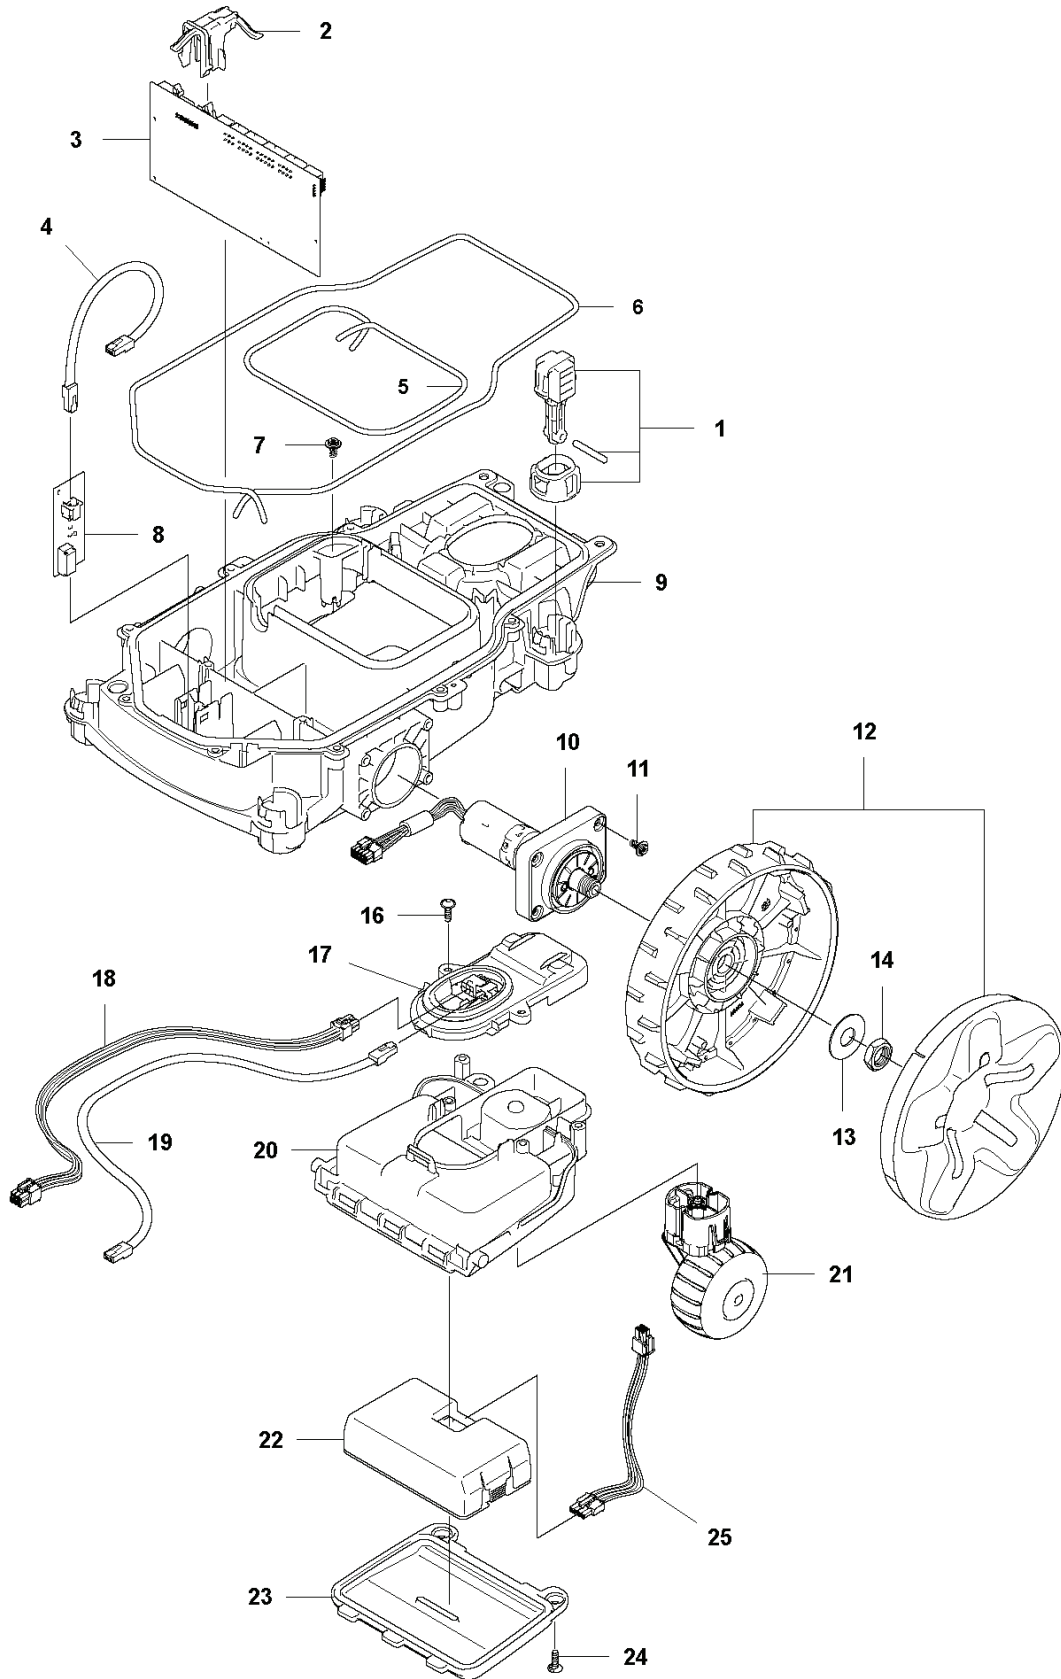

# **SPARE PARTS LIST**

**A** McCULLOCH ROB S400/S500/S600/S800  
COVER

---

PXM_REF	PXM_PARTNO	BESCHREIBUNG	PXM_REMARK		
1	593811901	DECKEL	Top Cover	1	
2	593812801	RAHMEN		1	
3	593813501	STOSSFÄNGER	Rear	1	
4	593307701	HUT		1	
5	593813701	LUKE		1	
6	588470201	FEDER		2	
7	597098501	BODY ASSY		1	
8	596796701	HÜLSE		1	

**B** McCULLOCH ROB S400/S500/S600/S800  
CHASSIS UPPER

---

PXM_REF	PXM_PARTNO	BESCHREIBUNG	PXM_REMARK		
1	586038902	DECKEL		1	
2	594033801	TASTATUR	McCulloch	1	
3	577753701	FILTER		1	
4	576242201	FEDER		2	
5	596385701	BUTTON ASSY	McCulloch	1	
6	593810701	KNOPF	McCulloch	1	
7	574450101	SCHRAUBE		1	
8	591434102	RAHMEN	Chassi upper	1	
9	596253801	PLATINE KPL	HMI	1	
10	590110601	KABELSATZ	HMI	1	

**C** McCULLOCH ROB S400/S500/S600/S800  
CHASSIS LOWER

PXM_REF	PXM_PARTNO	BESCHREIBUNG	PXM_REMARK	
1	590770701	COLUMN ASSY		4
2	591474201	KLAMMER	PCBA Clip	1
3	592909901	PLATINE KPL		1
4	536253901	VERKABELUNG KPL		1
5	574874711	DICHTUNGSSTREIFEN	Cutting System	1
6	593265701	SEAL KIT	2 Sealings strips+1 Air filter	1
6	574874710	DICHTUNGSSTREIFEN	Chassis	1
7	574450101	SCHRAUBE		2
8	592909801	PLATINE KPL	Loop Sensor Board	1
9	582824001	RAHMEN	Lower	1
10	587449404	MOTOR KIT	Wheel motor	1
10	598587301	MOTOR KIT	From Serial number 1945XXXXX	2
11	574450101	SCHRAUBE		8
12	597098801	RAD KPL		2
13	586210601	SCHEIBE		2
14	731432401	SECHSKANT-FLACHMUTTER		2
16	574450101	SCHRAUBE		2
17	593094601	SENSOR ASSY	Rear	1
18	534189601	VERKABELUNG KPL	Charging table	1
19	536356101	VERKABELUNG KPL	Modular jack	1
20	582824601	GEHÄUSE	Module	1
21	589300801	RAD KPL		1
22	593247201	BATTERIE		1
23	582824901	DECKEL	Battery	1
24	574450101	SCHRAUBE		2
25	535018402	VERKABELUNG KPL	Battery cable	1