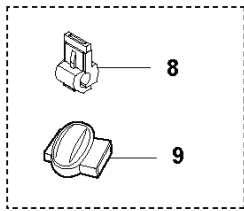

F McCULLOCH ROB S400/S500/S600/S800
INSTALLATION ACCESSORIES

PXM_REF	PXM_PARTNO	BESCHREIBUNG	PXM_REMARK		
1	593163601	POWER SUPPLY UNIT	EU	1	
2	590442202	ANTRIEBSEINHEIT	UK	1	
2	590442203	POWER SUPPLY UNIT	CH	1	
2	590442204	ANTRIEBSEINHEIT	US	1	
2	584862601	ANTRIEBSEINHEIT	EU	1	
3	579825101	KABELSATZ	Low Voltage Cable 20 m	1	
3	579825102	KABELSATZ	Low Voltage Cable 10 m	1	
3	579825103	KABELSATZ	Low Voltage Cable 3 m	1	
3	579825104	KABELSATZ	Low Voltage Cable 5 m	1	
4	589402601	KLAMMER	100 pcs, McCulloch Blister	1	
5	575238602	SCREW KIT	Anchor Screw, 3 pcs incl. Allen Key	1	
6	589402401	KABEL	Loop Wire.(150 m) McCulloch Blister Pack	1	
7	589402001	BLADE SET	9 pcs, McCulloch Blister Pack	1	
8	535129001	KONTAKTSTÜCK	Loop Wire connector, MOQ 10 pcs	1	
9	501980201	KUPPLUNG	Splicer, MOQ 10 pcs	1	
10	589402501	KONTAKTSTÜCK	2 Connectors+6 Couplers,McCulloch Blister Pack	1	
13	596339801	WERKZEUG	Bit for Robotic Blades MOQ 5 pcs	1	
14	967104901	REPARATURSATZ		1