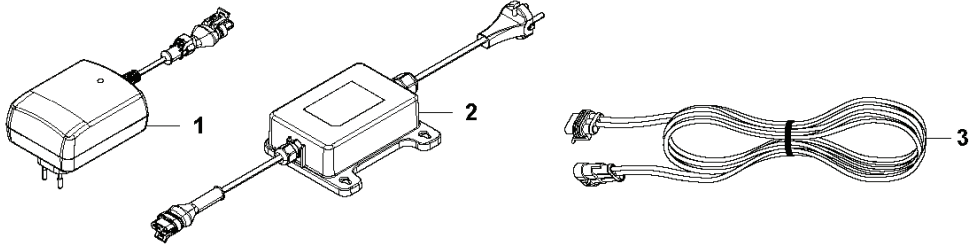

F McCULLOCH ROB S400/S500/S600/S800
INSTALLATION ACCESSORIES

PXM_REF	PXM_PARTNO	BESCHREIBUNG	PXM_REMARK		
1	593163601	POWER SUPPLY UNIT	EU	1	
2	590442202	ANTRIEBSEINHEIT	UK	1	
2	590442203	POWER SUPPLY UNIT	CH	1	
2	590442204	ANTRIEBSEINHEIT	US	1	
2	584862601	ANTRIEBSEINHEIT	EU	1	
3	579825101	KABELSATZ	Low Voltage Cable 20 m	1	
3	579825102	KABELSATZ	Low Voltage Cable 10 m	1	
3	579825103	KABELSATZ	Low Voltage Cable 3 m	1	
3	579825104	KABELSATZ	Low Voltage Cable 5 m	1	
4	589402601	KLAMMER	100 pcs, McCulloch Blister	1	
5	575238602	SCREW KIT	Anchor Screw, 3 pcs incl. Allen Key	1	
6	589402401	KABEL	Loop Wire.(150 m) McCulloch Blister Pack	1	
7	589402001	BLADE SET	9 pcs, McCulloch Blister Pack	1	
8	535129001	KONTAKTSTÜCK	Loop Wire connector, MOQ 10 pcs	1	
9	501980201	KUPPLUNG	Splicer, MOQ 10 pcs	1	
10	589402501	KONTAKTSTÜCK	2 Connectors+6 Couplers,McCulloch Blister Pack	1	
13	596339801	WERKZEUG	Bit for Robotic Blades MOQ 5 pcs	1	
14	967104901	REPARATURSATZ		1