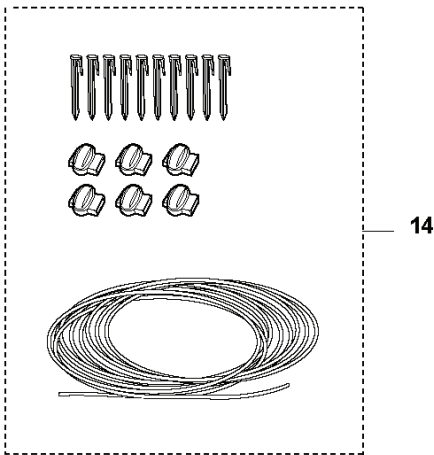

# **SPARE PARTS LIST**

**A** McCULLOCH ROB S400/S500/S600/S800  
COVER

---

PXM_REF	PXM_PARTNO	BESCHREIBUNG	PXM_REMARK		
1	593811901	DECKEL	Top Cover	1	
2	593812801	RAHMEN		1	
3	593813501	STOSSFÄNGER	Rear	1	
4	593307701	HUT		1	
5	593813701	LUKE		1	
6	588470201	FEDER		2	
7	597098501	BODY ASSY		1	
8	596796701	HÜLSE		1	

**D** McCULLOCH ROB S400/S500/S600/S800  
BLADE MOTOR & CUTTING EQUIPMENT

---

PXM_REF	PXM_PARTNO	BESCHREIBUNG	PXM_REMARK
1	593821401	CUTTING MODULE	1
2	589350702	SCHUTZ	1
3	574450101	SCHRAUBE	1
4	589346801	TRENNSCHEIBE	1
5	590508701	SCHRAUBE	Cutting Disc 3
6	589402001	BLADE SET	9 pcs, McCulloch Blister 1

PXM_REF	PXM_PARTNO	BESCHREIBUNG	PXM_REMARK		
1	593163601	POWER SUPPLY UNIT	EU	1	
2	590442202	ANTRIEBSEINHEIT	UK	1	
2	590442203	POWER SUPPLY UNIT	CH	1	
2	590442204	ANTRIEBSEINHEIT	US	1	
2	584862601	ANTRIEBSEINHEIT	EU	1	
3	579825101	KABELSATZ	Low Voltage Cable 20 m	1	
3	579825102	KABELSATZ	Low Voltage Cable 10 m	1	
3	579825103	KABELSATZ	Low Voltage Cable 3 m	1	
3	579825104	KABELSATZ	Low Voltage Cable 5 m	1	
4	589402601	KLAMMER	100 pcs, McCulloch Blister	1	
5	575238602	SCREW KIT	Anchor Screw, 3 pcs incl. Allen Key	1	
6	589402401	KABEL	Loop Wire.(150 m) McCulloch Blister Pack	1	
7	589402001	BLADE SET	9 pcs, McCulloch Blister Pack	1	
8	535129001	KONTAKTSTÜCK	Loop Wire connector, MOQ 10 pcs	1	
9	501980201	KUPPLUNG	Splicer, MOQ 10 pcs	1	
10	589402501	KONTAKTSTÜCK	2 Connectors+6 Couplers,McCulloch Blister Pack	1	
13	596339801	WERKZEUG	Bit for Robotic Blades MOQ 5 pcs	1	
14	967104901	REPARATURSATZ		1	