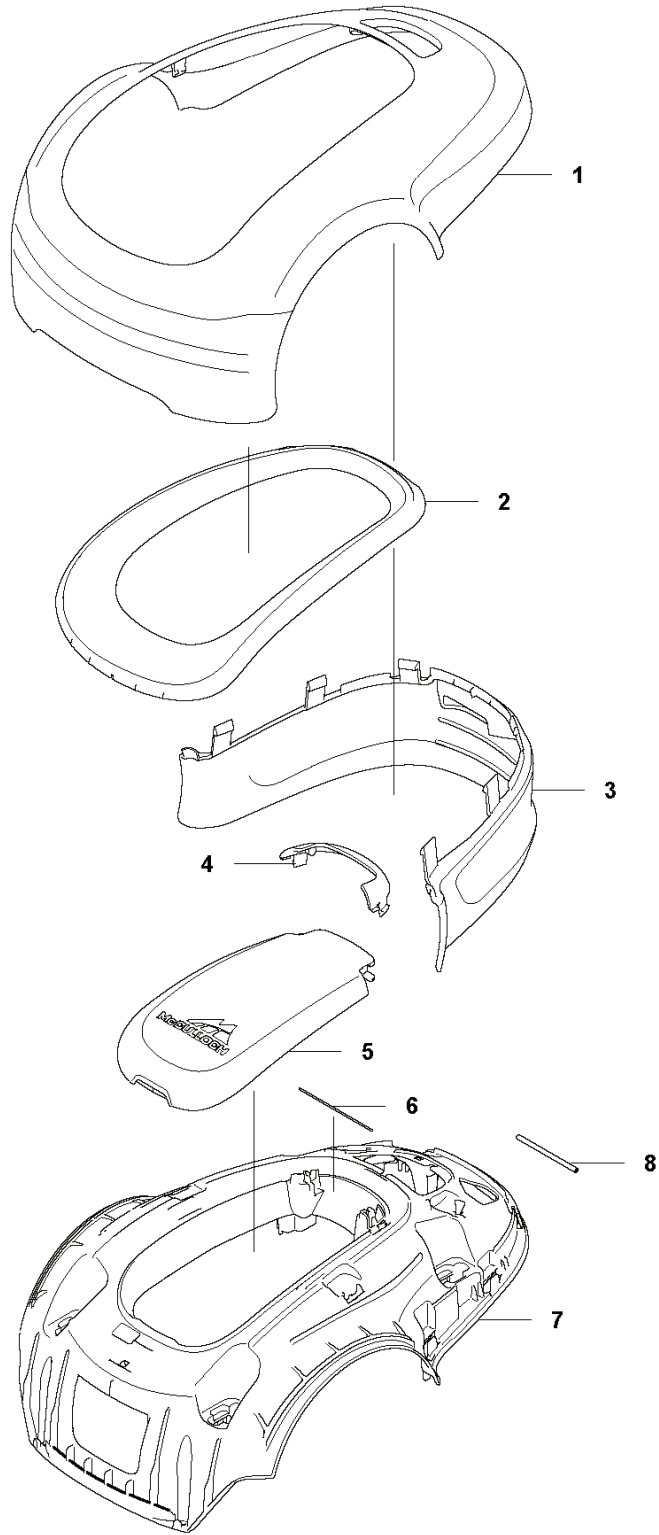

**SPARE PARTS CATALOGUE**  
**: MCCULLOCH ROB S400**

Spare Parts List

---

# **SPARE PARTS LIST**

**A** McCULLOCH ROB S400/S500/S600/S800  
COVER

---

PXM_REF	PXM_PARTNO	BESCHREIBUNG	PXM_REMARK		
1	593811901	DECKEL	Top Cover	1	
2	593812801	RAHMEN		1	
3	593813501	STOSSFÄNGER	Rear	1	
4	593307701	HUT		1	
5	593813701	LUKE		1	
6	588470201	FEDER		2	
7	597098501	BODY ASSY		1	
8	596796701	HÜLSE		1	

**B** McCULLOCH ROB S400/S500/S600/S800  
CHASSIS UPPER

---

PXM_REF	PXM_PARTNO	BESCHREIBUNG	PXM_REMARK		
1	586038902	DECKEL		1	
2	594033801	TASTATUR	McCulloch	1	
3	577753701	FILTER		1	
4	576242201	FEDER		2	
5	596385701	BUTTON ASSY	McCulloch	1	
6	593810701	KNOPF	McCulloch	1	
7	574450101	SCHRAUBE		1	
8	591434102	RAHMEN	Chassi upper	1	
9	596253801	PLATINE KPL	HMI	1	
10	590110601	KABELSATZ	HMI	1	

**C** McCULLOCH ROB S400/S500/S600/S800  
CHASSIS LOWER

PXM_REF	PXM_PARTNO	BESCHREIBUNG	PXM_REMARK	
1	590770701	COLUMN ASSY		4
2	591474201	KLAMMER	PCBA Clip	1
3	592909901	PLATINE KPL		1
4	536253901	VERKABELUNG KPL		1
5	574874711	DICHTUNGSSTREIFEN	Cutting System	1
6	593265701	SEAL KIT	2 Sealings strips+1 Air filter	1
6	574874710	DICHTUNGSSTREIFEN	Chassis	1
7	574450101	SCHRAUBE		2
8	592909801	PLATINE KPL	Loop Sensor Board	1
9	582824001	RAHMEN	Lower	1
10	587449404	MOTOR KIT	Wheel motor	1
10	598587301	MOTOR KIT	From Serial number 1945XXXXX	2
11	574450101	SCHRAUBE		8
12	597098801	RAD KPL		2
13	586210601	SCHEIBE		2
14	731432401	SECHSKANT-FLACHMUTTER		2
16	574450101	SCHRAUBE		2
17	593094601	SENSOR ASSY	Rear	1
18	534189601	VERKABELUNG KPL	Charging table	1
19	536356101	VERKABELUNG KPL	Modular jack	1
20	582824601	GEHÄUSE	Module	1
21	589300801	RAD KPL		1
22	593247201	BATTERIE		1
23	582824901	DECKEL	Battery	1
24	574450101	SCHRAUBE		2
25	535018402	VERKABELUNG KPL	Battery cable	1