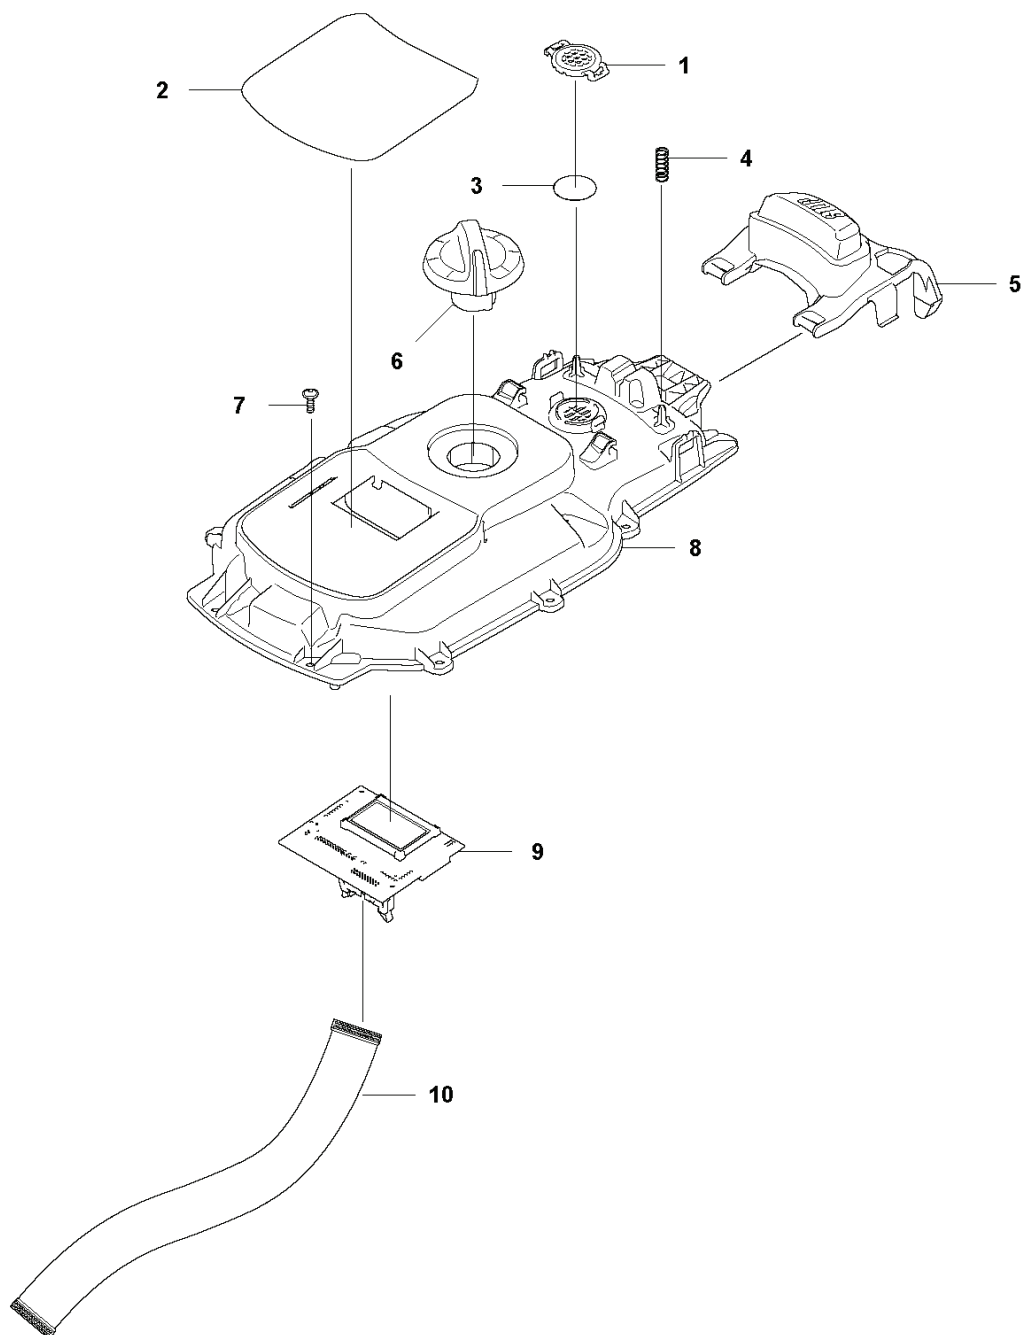

# **SPARE PARTS LIST**

**A** McCULLOCH ROB S400/S500/S600/S800  
COVER

---

PXM_REF	PXM_PARTNO	BESCHREIBUNG	PXM_REMARK		
1	593811901	DECKEL	Top Cover	1	
2	593812801	RAHMEN		1	
3	593813501	STOSSFÄNGER	Rear	1	
4	593307701	HUT		1	
5	593813701	LUKE		1	
6	588470201	FEDER		2	
7	597098501	BODY ASSY		1	
8	596796701	HÜLSE		1	

**B** McCULLOCH ROB S400/S500/S600/S800  
CHASSIS UPPER

---

PXM_REF	PXM_PARTNO	BESCHREIBUNG	PXM_REMARK		
1	586038902	DECKEL		1	
2	594033801	TASTATUR	McCulloch	1	
3	577753701	FILTER		1	
4	576242201	FEDER		2	
5	596385701	BUTTON ASSY	McCulloch	1	
6	593810701	KNOPF	McCulloch	1	
7	574450101	SCHRAUBE		1	
8	591434102	RAHMEN	Chassi upper	1	
9	596253801	PLATINE KPL	HMI	1	
10	590110601	KABELSATZ	HMI	1	

**C** McCULLOCH ROB S400/S500/S600/S800  
CHASSIS LOWER

PXM_REF	PXM_PARTNO	BESCHREIBUNG	PXM_REMARK	
1	590770701	COLUMN ASSY		4
2	591474201	KLAMMER	PCBA Clip	1
3	592909901	PLATINE KPL		1
4	536253901	VERKABELUNG KPL		1
5	574874711	DICHTUNGSSTREIFEN	Cutting System	1
6	593265701	SEAL KIT	2 Sealings strips+1 Air filter	1
6	574874710	DICHTUNGSSTREIFEN	Chassis	1
7	574450101	SCHRAUBE		2
8	592909801	PLATINE KPL	Loop Sensor Board	1
9	582824001	RAHMEN	Lower	1
10	587449404	MOTOR KIT	Wheel motor	1
10	598587301	MOTOR KIT	From Serial number 1945XXXXX	2
11	574450101	SCHRAUBE		8
12	597098801	RAD KPL		2
13	586210601	SCHEIBE		2
14	731432401	SECHSKANT-FLACHMUTTER		2
16	574450101	SCHRAUBE		2
17	593094601	SENSOR ASSY	Rear	1
18	534189601	VERKABELUNG KPL	Charging table	1
19	536356101	VERKABELUNG KPL	Modular jack	1
20	582824601	GEHÄUSE	Module	1
21	589300801	RAD KPL		1
22	593247201	BATTERIE		1
23	582824901	DECKEL	Battery	1
24	574450101	SCHRAUBE		2
25	535018402	VERKABELUNG KPL	Battery cable	1