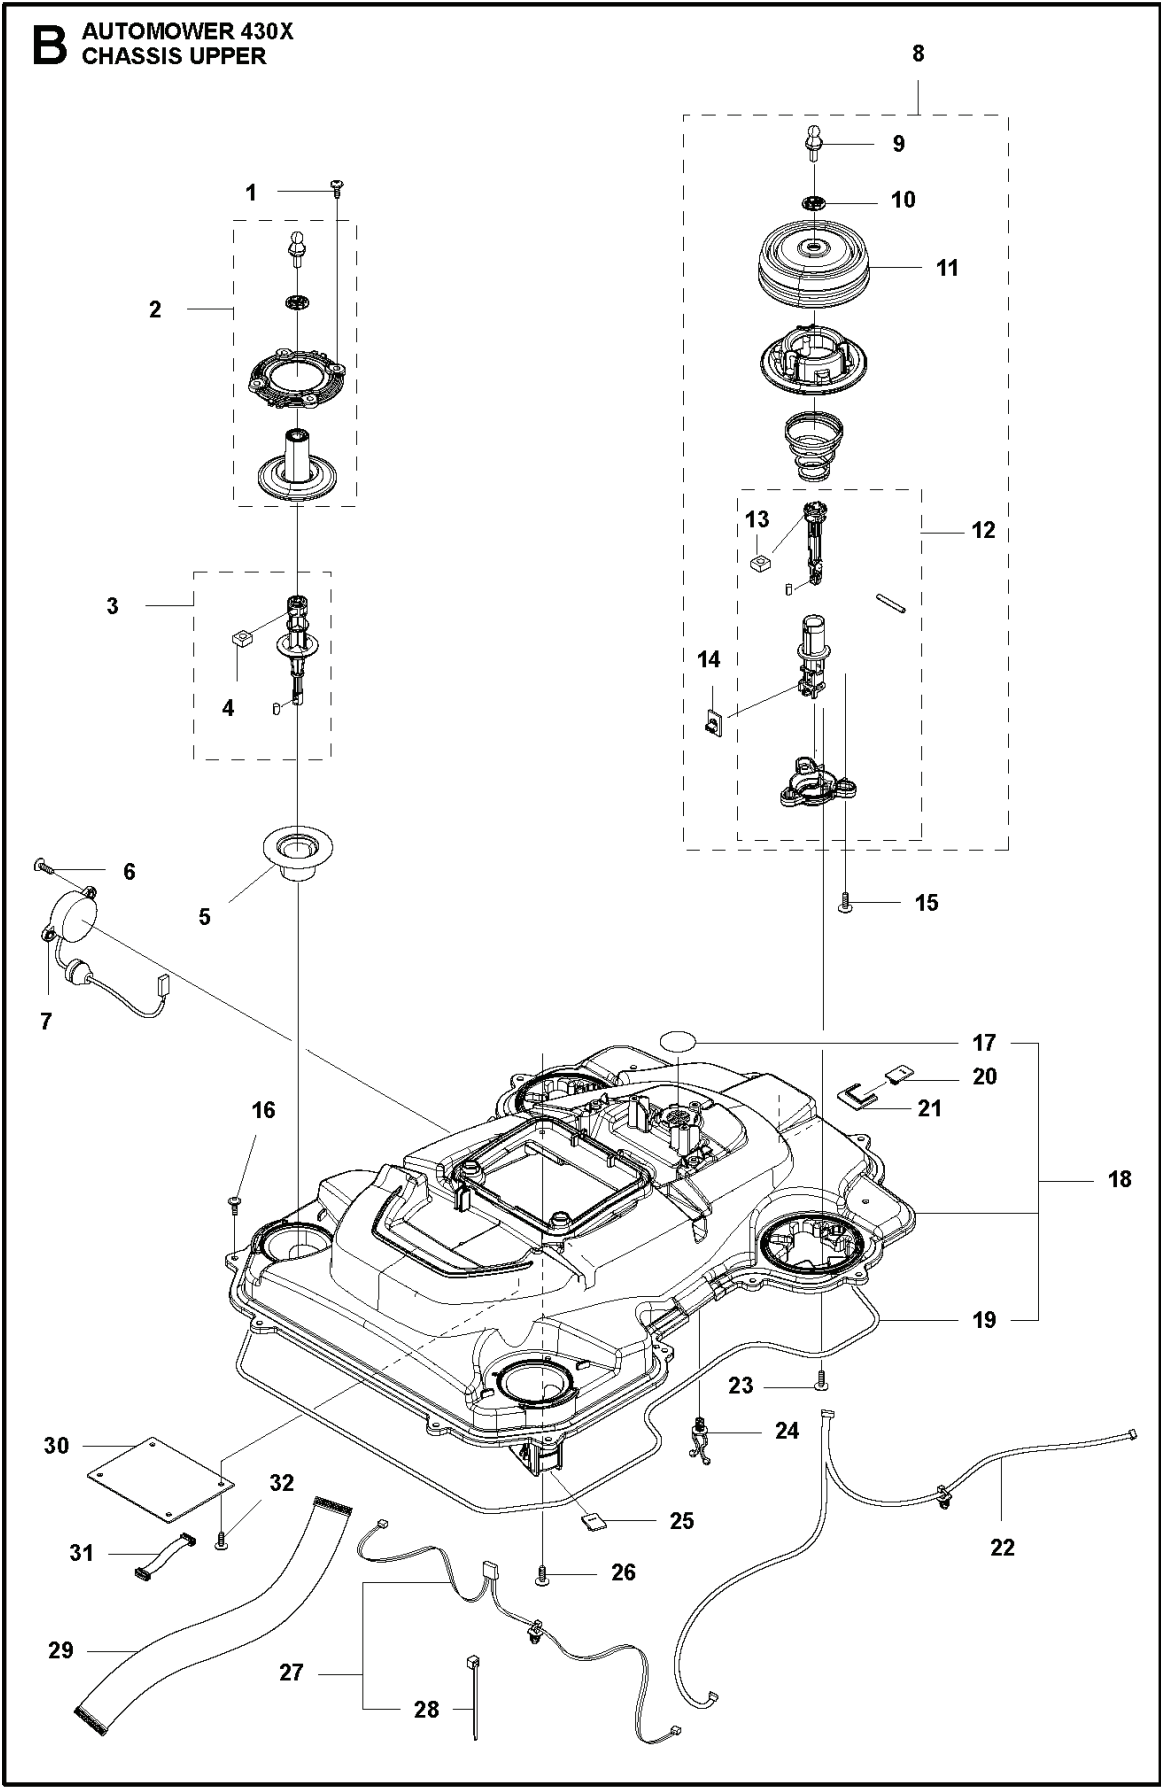

B AUTOMOWER 430X
CHASSIS UPPER

PXM_REF	PXM_PARTNO	BESCHREIBUNG	PXM_REMARK	
1	574450101	SCHRAUBE	Screw	8
2	501061301	JOYSTICK KIT	Joystick KIT Rear	2
3	501122602	JOYSTICK KIT	Column KIT	2
4	503226601	MUTTER 4-KANT	Square Nut	2
5	535143201	BEWEGUNGSBEGRENZER	Deflection Limiter	2
6	575543314	SCHRAUBE	Screw	2
7	579706302	SUMMER	Buzzer	1
8	581620903	JOYSTICK KIT	Joystick KIT	2
9	580526701	GEWINDESTIFT	Stud	2
10	579525701	SCHEIBE	Washer	2
11	579474601	BALG	Bellows	2
12	587448802	JOYSTICK KIT	Rod KIT	2
13	503226601	MUTTER 4-KANT	Square Nut	2
14	592852301	PLATINE KPL.	Printed Circuit ASSY	2
15	575543314	SCHRAUBE	Screw	6
16	574450101	SCHRAUBE	Screw	14
17	577753701	FILTER	Air Filter 10 pcs	1
18	581620802	CHASSIS KIT	Chassis KIT	1
19	574874705	DICHTUNGSSTREIFEN	Sealing Strip (1 pcs, 5 mm)	1
20	592852401	PLATINE KPL.	Printed Circuit ASSY	1
21	587834901	KLAMMER	Clip	1
22	581660902	VERKABELUNG KPL.	Loom KIT	1
23	574450101	SCHRAUBE	Screw	6
24	580682901	TOOL HOLDER	Holder	2
25	592852401	PLATINE KPL.	Printed Circuit ASSY	1
26	575543314	SCHRAUBE	Screw	4
27	581621101	LOOM KIT	Loom KIT	1
28	900238708	KABELBINDER	Tie Wrap	2
29	579706201	KABELSATZ	Loom	1
30	586662311	GPS MODULE	AM Connect. Kit, US,CA	1
30	586662313	GPS MODULE	AM Connect Kit	1
31	588566501	VERKABELUNG KPL.	Loom	1
32	575543314	SCHRAUBE	Screw	4