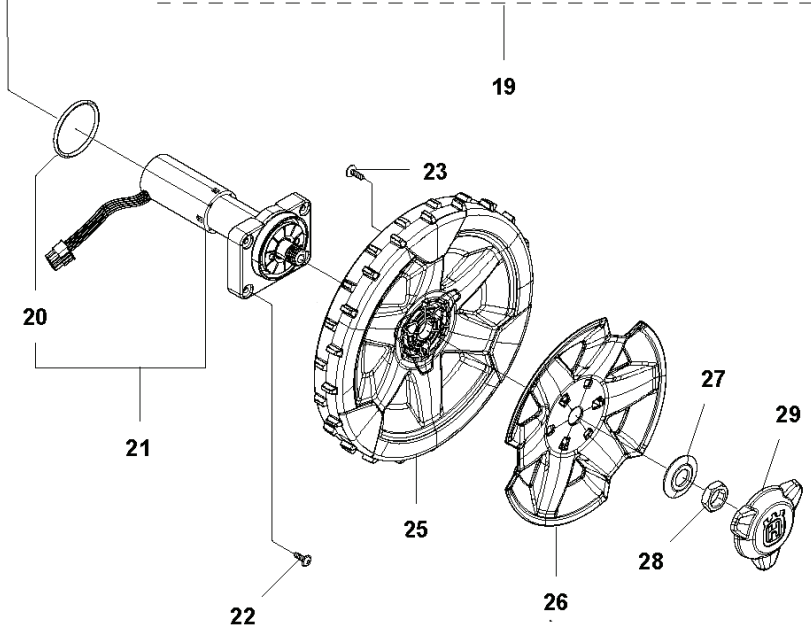

E AUTOMOWER 430X
WHEELS & TIRES

PXM_REF	PXM_PARTNO	BESCHREIBUNG	PXM_REMARK	
1	576019302	SICHERUNGSSCHEIBE	Lock Washer	2
2	514916400	SCHEIBE	Washer	1
3	580605101	KUGELLAGER	Ball Bearing	2
3	597795601	KUGELLAGER	Tube 50 pcs	1
4	580605101	KUGELLAGER	Ball Bearing	2
4	597795601	KUGELLAGER	Tube 50 pcs	1
5	535087803	SCHEIBE	Washer	2
6	580764601	SCHEIBE	Washer	2
7	581621501	SHIELD KIT	Shield KIT	2
8	580487101	DICHTUNG	Sealing	2
9	580605101	KUGELLAGER	Ball Bearing	2
9	597795601	KUGELLAGER	Tube 50 pcs	1
10	579457101	LAUFRAD	Wheel Inside	2
11	574449801	LAUFRAD	Tire	2
12	580445101	O-RING	O-ring	2
13	580605101	KUGELLAGER	Ball Bearing	2
13	597795601	KUGELLAGER	Tube 50 pcs	1
14	580764601	SCHEIBE	Washer	2
15	576019302	SICHERUNGSSCHEIBE	Lock Washer	2
16	579457201	LAUFRAD	Wheel Outside	2
17	575543314	SCHRAUBE	For 2016 models	6
18	580336101	SPINDEL	Spindle	2
19	581621402	RAD KIT	Front Wheel KIT	2
20	580443902	O-RING	O-ring	2
21	581621307	MOTOR KIT		2
22	574450101	SCHRAUBE	Screw	8
23	575543314	SCHRAUBE	For 2016 models	1
25	582280203	RAD KPL	Rear Wheel	2
26	579505701	RADABDECKUNG	Wheel Cover	2
27	586210601	SCHEIBE	Spring Washer	2
28	731432401	SECHSKANT-FLACHMUTTER	Thin Nut	2
29	579505502	RADKAPPE	Hub Cap	2