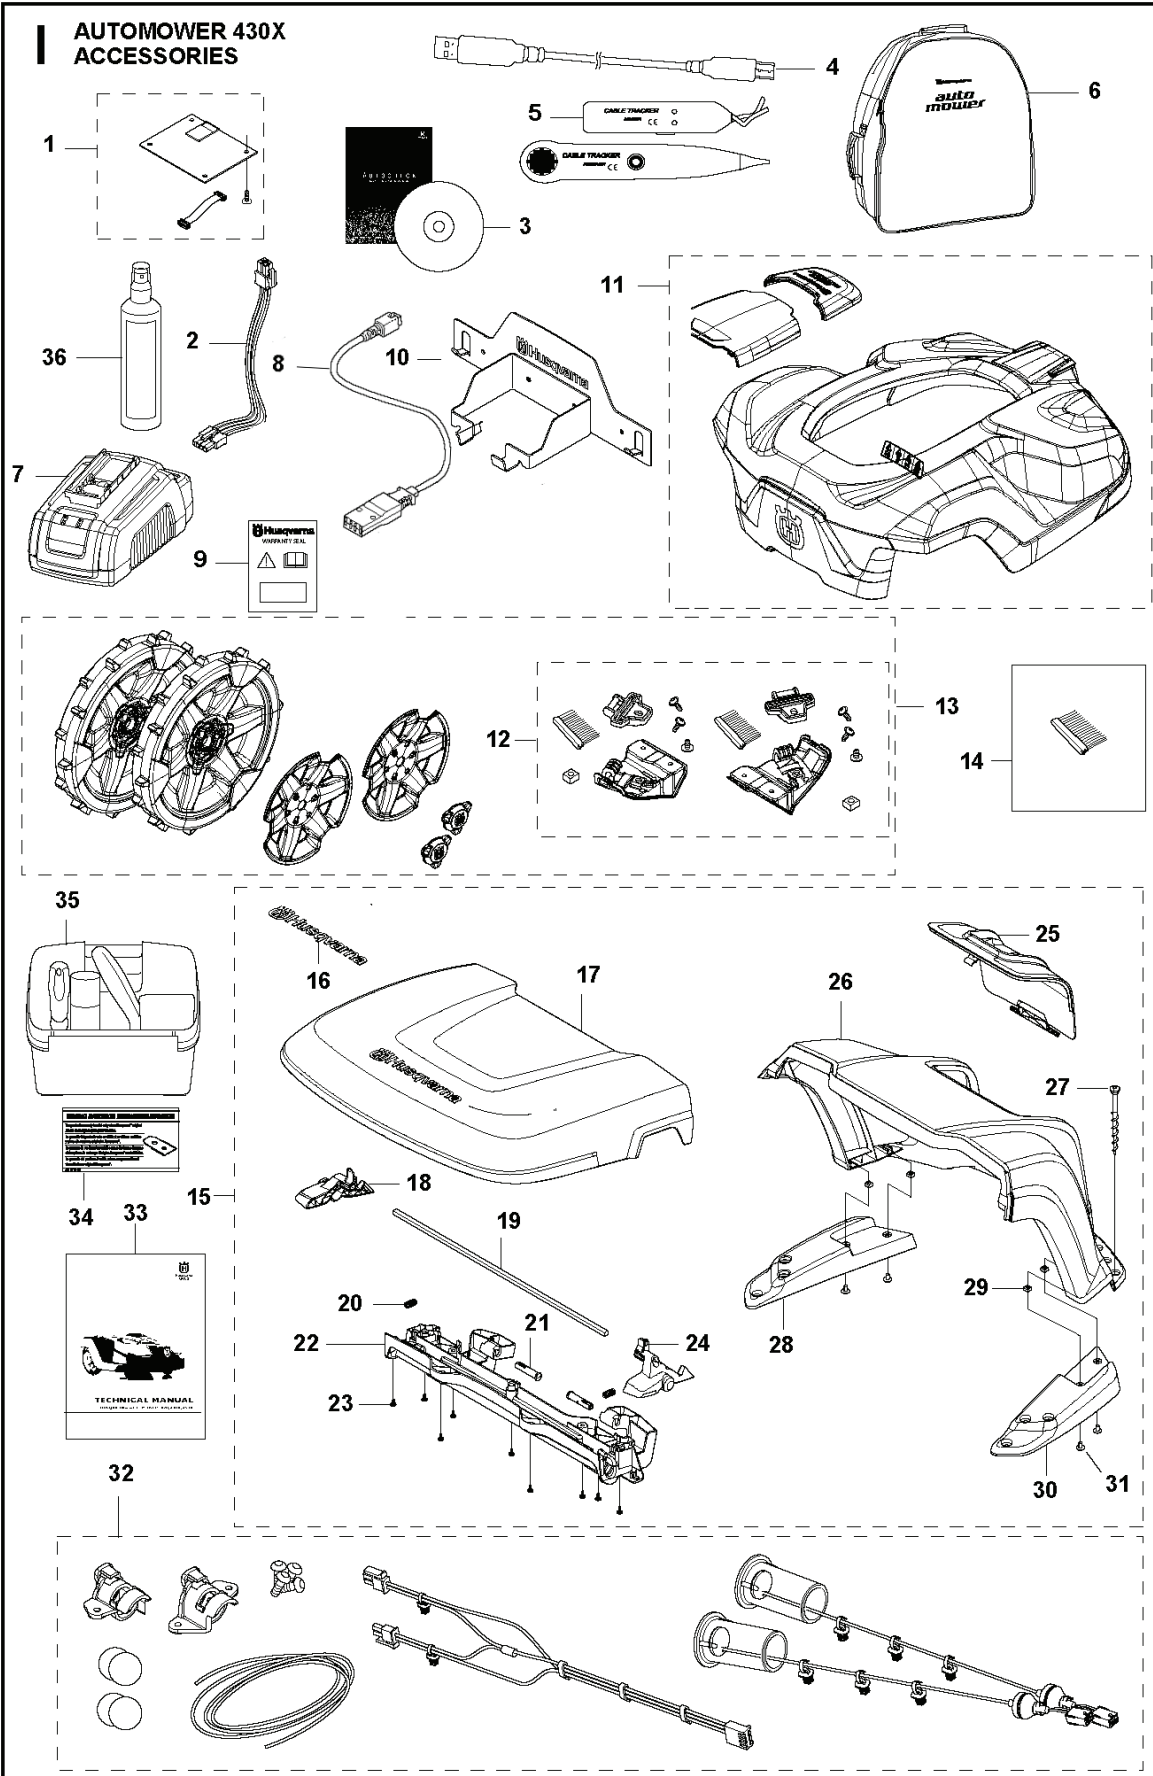

**AUTOMOWER 430X
ACCESSORIES**

PXM_REF	PXM_PARTNO	BESCHREIBUNG	PXM_REMARK	
1	586662311	GPS MODULE	AM Connect. Kit, US,CA	1
1	586662313	GPS MODULE	AM Connect Kit	1
2	535018401	VERKABELUNG KPL.	Battery Cable	1
3	577858103	DVD	DVD Autocheck EXP	1
4	577518102	KABEL	Service Cable (USB)	1
5	577606801	TESTAUSRÜSTUNG	Interruption Detector	1
6	522916701	TASCHE	Bag	1
7	588408401	BATTERIELADEGERÄT	Quick Charger with Battery Test	1
8	588202601	KABELSATZ	Cable Quick Charger	1
9	580689502	AUFKLEBER	Warranty Seal 1pcs	1
10	585019702	WALL HANGER	Wall Hanger	1
11	580965702	BODY KIT	For 2017 & 2016 models	1
12	581903102	BÜRSTENSATZ	Brush KIT incl Brush, 6 pcs	1
13	581889702	WHEEL KIT	Rear Wheel KIT incl. Brush KIT	1
14	581982002	BÜRSTENSATZ	Brush, 6pcs	1
15	585019401	GEHÄUSE	House KIT	1
16	577469001	Folie	Decal	1
17	586885801	SATZ	Cover Lid	1
18	585324002	EINSTELLHEBEL	Handle Left	1
19	585324101	STANGE	Steel Rod	1
20	580511401	FEDER	Spring	2
21	585341501	ACHSE	Hinge Pin	2
22	585341601	BALKEN	Beam	1
23	575543314	SCHRAUBE	Screw	9
24	585324001	EINSTELLHEBEL	Handle Right	1
25	585323602	LUKE	Hatch	1
26	585323401	DECKEL	Cover Base	1
27	575238601	SCREW KIT	Screw KIT, 6 pcs	1
28	585323802	STÜTZE	Support Base Left	1
29	503226601	MUTTER 4-KANT	Square Nut	4
30	585323801	STÜTZE	Support Base Right	1
31	535129303	SCHRAUBE	Screw	4
32	581912502	HEAD LIGHTS	Head Lights KIT	1
34	591374103	Folie	Original Parts sticker EN ES FR IT	1
34	591374102	Folie	Original Parts sticker DE FR NL IT	1
34	591374101	Folie	Original Parts sticker SV NO DK FI	1
35	590855101	CLEANING KIT	Maintenance and cleaning kit	1
36	593967901	SPRAY		1