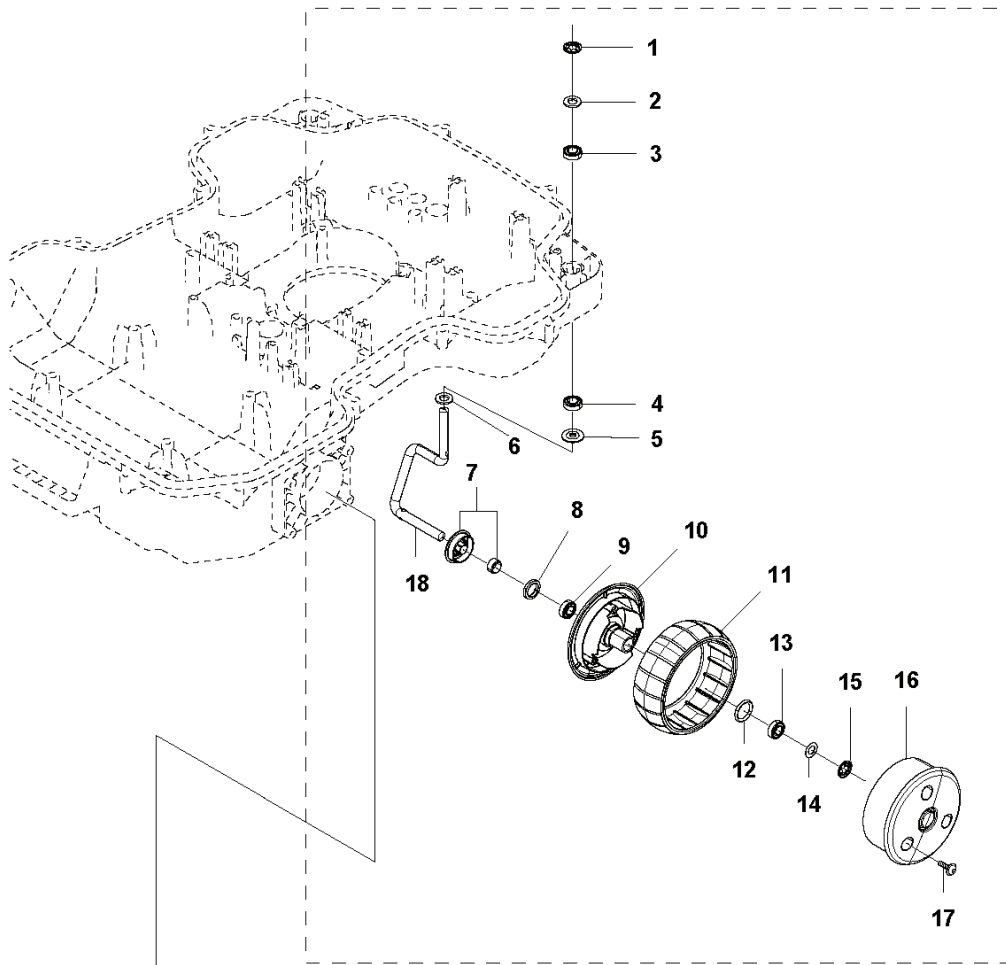

E AUTOMOWER 430X
WHEELS & TIRES

PXM_REF	PXM_PARTNO	BESCHREIBUNG	PXM_REMARK	
1	576019302	SICHERUNGSSCHEIBE	Lock Washer	2
2	514916400	SCHEIBE	Washer	1
3	580605101	KUGELLAGER	Ball Bearing	2
3	597795601	KUGELLAGER	Tube 50 pcs	1
4	580605101	KUGELLAGER	Ball Bearing	2
4	597795601	KUGELLAGER	Tube 50 pcs	1
5	535087803	SCHEIBE	Washer	2
6	580764601	SCHEIBE	Washer	2
7	581621501	SHIELD KIT	Shield KIT	2
8	580487101	DICHTUNG	Sealing	2
9	580605101	KUGELLAGER	Ball Bearing	2
9	597795601	KUGELLAGER	Tube 50 pcs	1
10	579457101	LAUFRAD	Wheel Inside	2
11	574449801	LAUFRAD	Tire	2
12	580445101	O-RING	O-ring	2
13	580605101	KUGELLAGER	Ball Bearing	2
13	597795601	KUGELLAGER	Tube 50 pcs	1
14	580764601	SCHEIBE	Washer	2
15	576019302	SICHERUNGSSCHEIBE	Lock Washer	2
16	579457201	LAUFRAD	Wheel Outside	2
17	575543314	SCHRAUBE	For 2016 models	6
18	580336101	SPINDEL	Spindle	2
19	581621402	RAD KIT	Front Wheel KIT	2
20	580443902	O-RING	O-ring	2
21	581621307	MOTOR KIT		2
22	574450101	SCHRAUBE	Screw	8
23	575543314	SCHRAUBE	For 2016 models	1
25	582280203	RAD KPL	Rear Wheel	2
26	579505701	RADABDECKUNG	Wheel Cover	2
27	586210601	SCHEIBE	Spring Washer	2
28	731432401	SECHSKANT-FLACHMUTTER	Thin Nut	2
29	579505502	RADKAPPE	Hub Cap	2