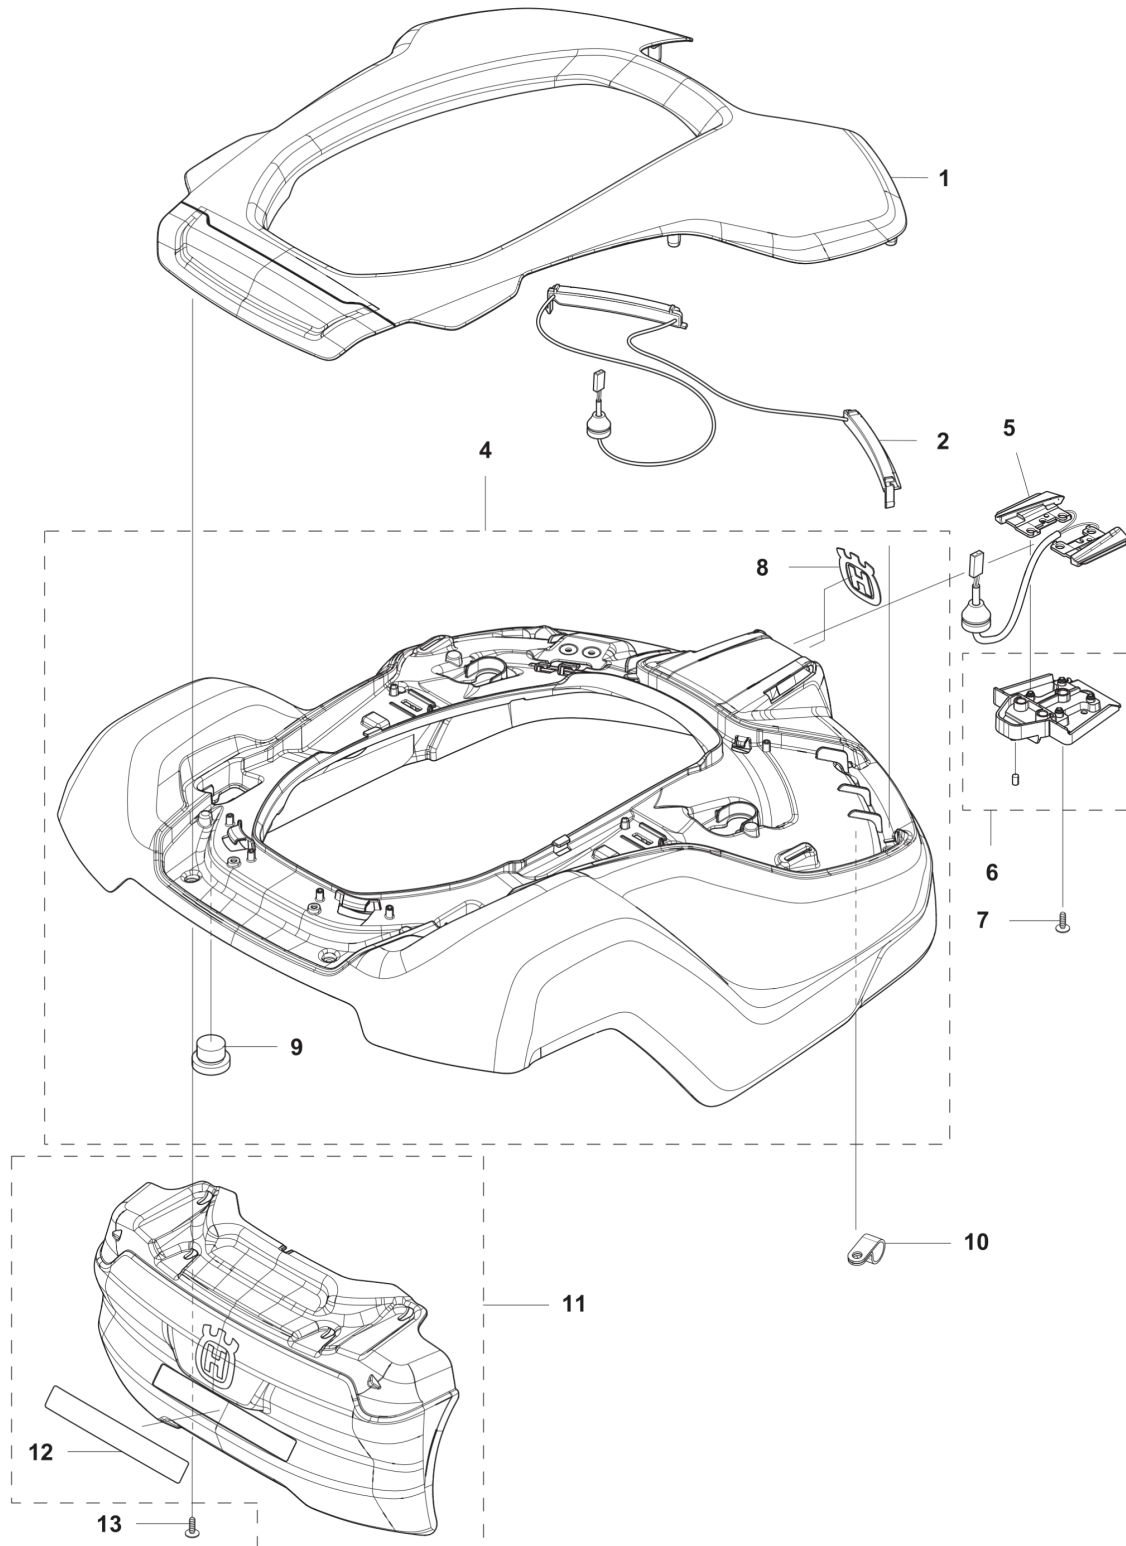

SPARE PARTS CATALOGUE
: HUSQVARNA AUTOMOWER® 430X

Spare Parts List

SPARE PARTS LIST

A AUTOMOWER 430X
COVER
Up to 2017 Models

PXM_REF	PXM_PARTNO	BESCHREIBUNG	PXM_REMARK	
1	583943103	BODY KIT		1
2	587423501	Folie		1
3	580526801	HUT		4
4	586359701	AUFKLEBER		1
5	531144702	VERKABELUNG KPL.	Charging Plate Wiring White. Used with Body kit white	1
5	531144701	KABELSATZ	Charging Plate Wiring Grey	1
6	501065601	HALTER KPL.		1
7	575543314	SCHRAUBE		1
8	579519802	STOSSFÄNGER		1
9	574450101	SCHRAUBE		4
10	580497301	EINSATZ		1
11	575543314	SCHRAUBE		3
12	580497403	TOOL HOLDER		1
13	580497302	EINSATZ		1
14	575543314	SCHRAUBE		3
15	580497404	TOOL HOLDER		1

A AUTOMOWER 430X
COVER
From 2018 Models

PXM_REF	PXM_PARTNO	BESCHREIBUNG	PXM_REMARK	
1	590877001	BODY KIT	Cover KIT Top Grey	1
1	590877002	BODY KIT	Cover KIT Top White	1
1	590877003	BODY KIT	Cover KIT Top Orange	1
2	501065101	VERKABELUNG KPL.		1
4	501061102	BODY ASSY		1
5	531144701	KABELSATZ	Charging Plate Wiring	1
6	501065602	HALTER KPL.	Holder ASSY	1
7	575543314	SCHRAUBE	Screw	1
8	587423501	Folie		1
9	580526801	HUT	Cap	4
10	501610601	KLEMME	CLAMP	1
11	501065001	BUMPER ASSY		1
12	586359701	AUFKLEBER	Label Warning	1
13	574450101	SCHRAUBE	Screw	10