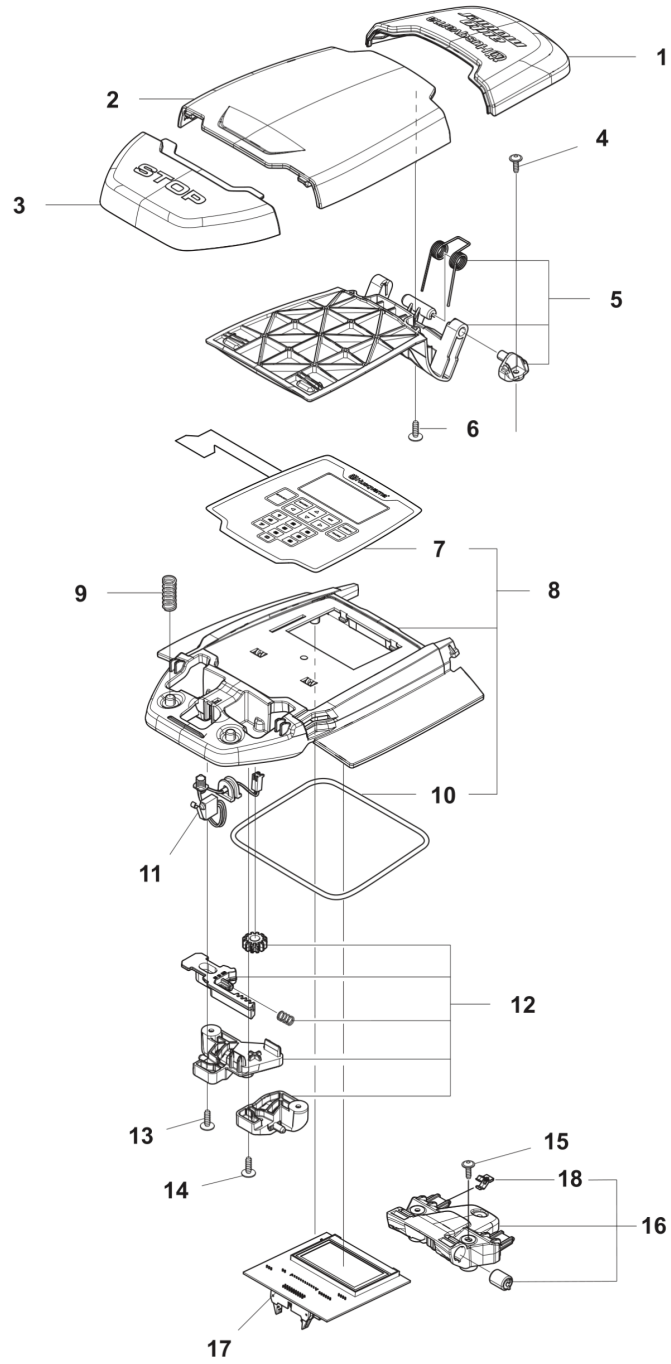

**AUTOMOWER 430X
CENTER CONSOL**

PXM_REF	PXM_PARTNO	BESCHREIBUNG	PXM_REMARK		
1	588797502	DECKEL	For 2017 & 2016 models	1	
1	588797503	DECKEL	For 2020. 2019 & 2018 models	1	
2	579458503	LUKE	Hatch	1	
3	579458101	KNOPF	Button	1	
4	575543314	SCHRAUBE	Screw	2	
5	501065801	HINGE KIT	Hinge KIT	1	
6	575543314	SCHRAUBE	Screw	2	
7	579627902	TASTATUR	Keyboard	1	
8	583943701	ABDECKUNGSSATZ	For 2018. 2017 & 2016 models	1	
8	583943702	ABDECKUNGSSATZ	For 2020 & 2019 models	1	
9	535130101	FEDER	Spring	2	
10	574874706	DICHTUNGSSTREIFEN	Sealing Strip (1 pcs. 5 mm)	1	
11	574480302	SCHALTER	Switch	1	
12	501066001	LOCK KIT	Locking Plate KIT	1	
13	575543314	SCHRAUBE	Screw	1	
14	575543314	SCHRAUBE	Screw	1	
15	575543314	SCHRAUBE	Screw	3	
16	581620701	SUPPORT KIT	Support KIT	1	
17	588275901	PLATINE KPL.	For 2018. 2017 & 2016 for models	1	
17	592910401	PLATINE KPL.	For 2020 & 2019 models	1	
18	580354501	KLAMMER	Clip	1