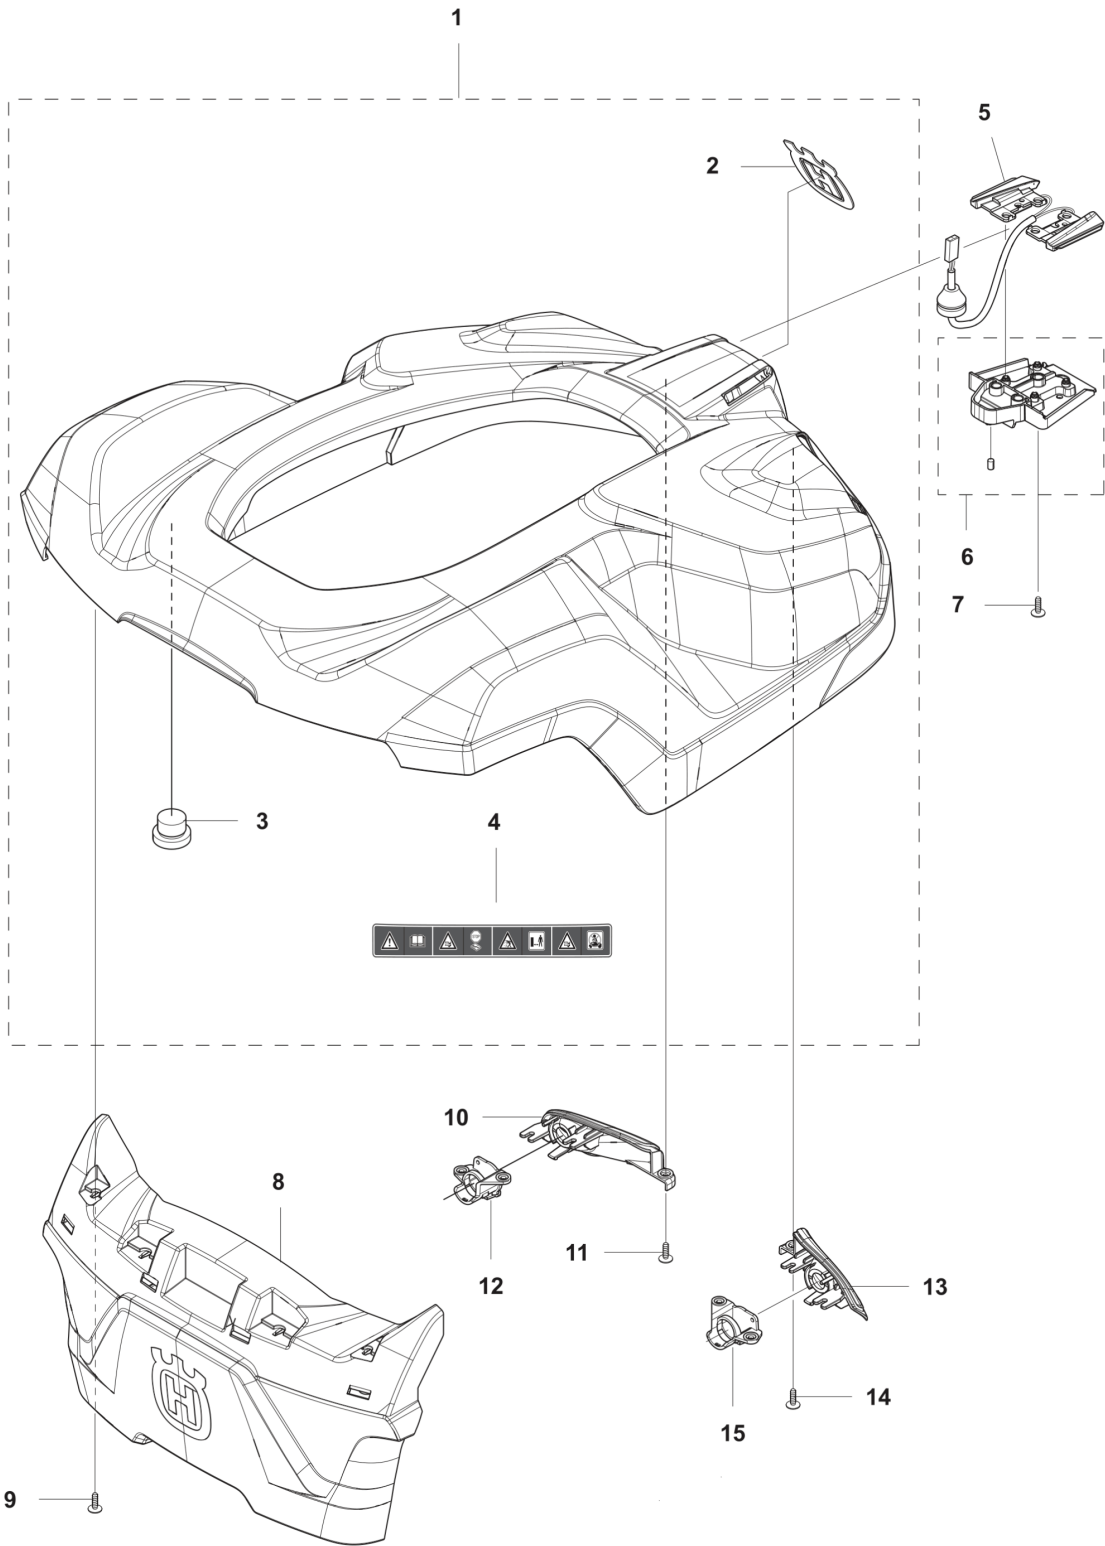

SPARE PARTS CATALOGUE
: HUSQVARNA AUTOMOWER® 430X

Spare Parts List

SPARE PARTS LIST

A AUTOMOWER 430X
COVER
Up to 2017 Models

PXM_REF	PXM_PARTNO	BESCHREIBUNG	PXM_REMARK	
1	583943103	BODY KIT		1
2	587423501	Folie		1
3	580526801	HUT		4
4	586359701	AUFKLEBER		1
5	531144702	VERKABELUNG KPL.	Charging Plate Wiring White. Used with Body kit white	1
5	531144701	KABELSATZ	Charging Plate Wiring Grey	1
6	501065601	HALTER KPL.		1
7	575543314	SCHRAUBE		1
8	579519802	STOSSFÄNGER		1
9	574450101	SCHRAUBE		4
10	580497301	EINSATZ		1
11	575543314	SCHRAUBE		3
12	580497403	TOOL HOLDER		1
13	580497302	EINSATZ		1
14	575543314	SCHRAUBE		3
15	580497404	TOOL HOLDER		1

A AUTOMOWER 430X
COVER
From 2018 Models

PXM_REF	PXM_PARTNO	BESCHREIBUNG	PXM_REMARK	
1	590877001	BODY KIT	Cover KIT Top Grey	1
1	590877002	BODY KIT	Cover KIT Top White	1
1	590877003	BODY KIT	Cover KIT Top Orange	1
2	501065101	VERKABELUNG KPL.		1
4	501061102	BODY ASSY		1
5	531144701	KABELSATZ	Charging Plate Wiring	1
6	501065602	HALTER KPL.	Holder ASSY	1
7	575543314	SCHRAUBE	Screw	1
8	587423501	Folie		1
9	580526801	HUT	Cap	4
10	501610601	KLEMME	CLAMP	1
11	501065001	BUMPER ASSY		1
12	586359701	AUFKLEBER	Label Warning	1
13	574450101	SCHRAUBE	Screw	10