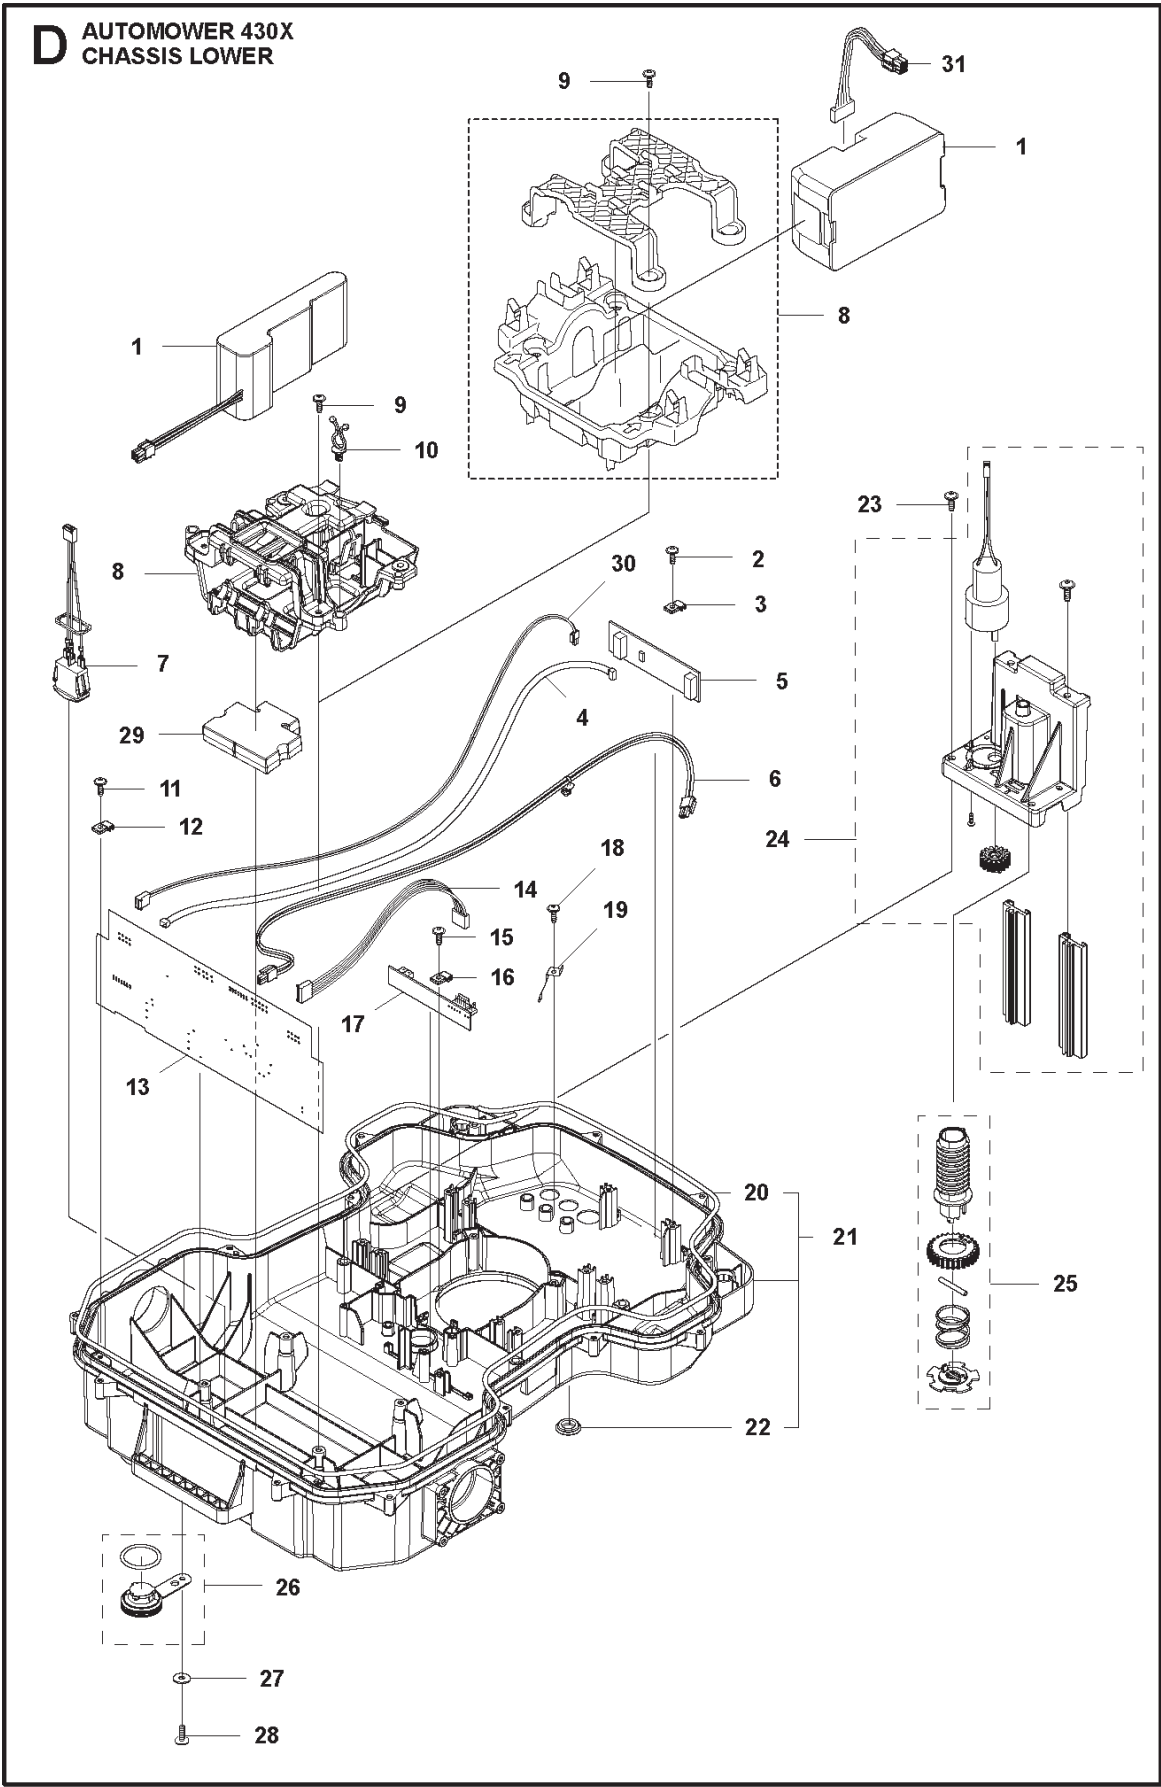

D AUTOMOWER 430X
CHASSIS LOWER

PXM_REF	PXM_PARTNO	BESCHREIBUNG	PXM_REMARK		
1	589585701	BATTERIE	Up to Serial number 1913XXXX	1	
1	593247401	BATTERIE	From Serial number 191304274	1	
2	575543314	SCHRAUBE	Screw	2	
3	579529401	KLEMME	Clamp	2	
4	579708201	VERKABELUNG KPL.	Loom	1	
5	592852701	PLATINE KPL.	Sensor Board	1	
6	534156602	VERKABELUNG KPL.	Loom	1	
7	579708701	VERKABELUNG KPL.	Switch, On Off	1	
8	580609602	GRIFF	Up to Serial number 1913XXXX	1	
8	596494701	HOLDER KIT	From Serial number 191304274	1	
9	574450101	SCHRAUBE	Screw	5	
10	580682901	TOOL HOLDER	Holder	7	
11	575543314	SCHRAUBE	Screw	2	
12	579529401	KLEMME	Clamp	2	
13	592852601	PLATINE KPL.	Main Board	1	
14	579708001	VERKABELUNG KPL.	Loom	1	
15	575543314	SCHRAUBE	Screw	1	
16	579529401	KLEMME	Clamp	1	
17	579728502	PLATINE KPL.	Cutting Height	1	
18	575543314	SCHRAUBE	Screw	2	
19	581556101	FEDER	Spring	2	
20	574874705	DICHTUNGSSSTREIFEN	Sealing Strip (1 pcs, 5 mm)	1	
21	583944503	CHASSIS KIT	Chassis KIT	1	
22	584897501	DICHTSCHEIBE	Plug	2	
23	575543314	SCHRAUBE	Screw	4	
24	501068301	MOTOR KPL.	Cutting height adjustment motor	1	
25	581621601	SCREW KIT	Screw KIT	1	
26	581621202	PLUG KIT	Plug KIT	1	
27	734113741	SCHEIBE	Washer	1	
28	574450101	SCHRAUBE	Screw	1	
29	587249601	GEWICHT	Weight	1	
30	588818402	VERKABELUNG KPL.	Wiring ASSY	1	
31	535018401	VERKABELUNG KPL.	From Serial number 191304274	1