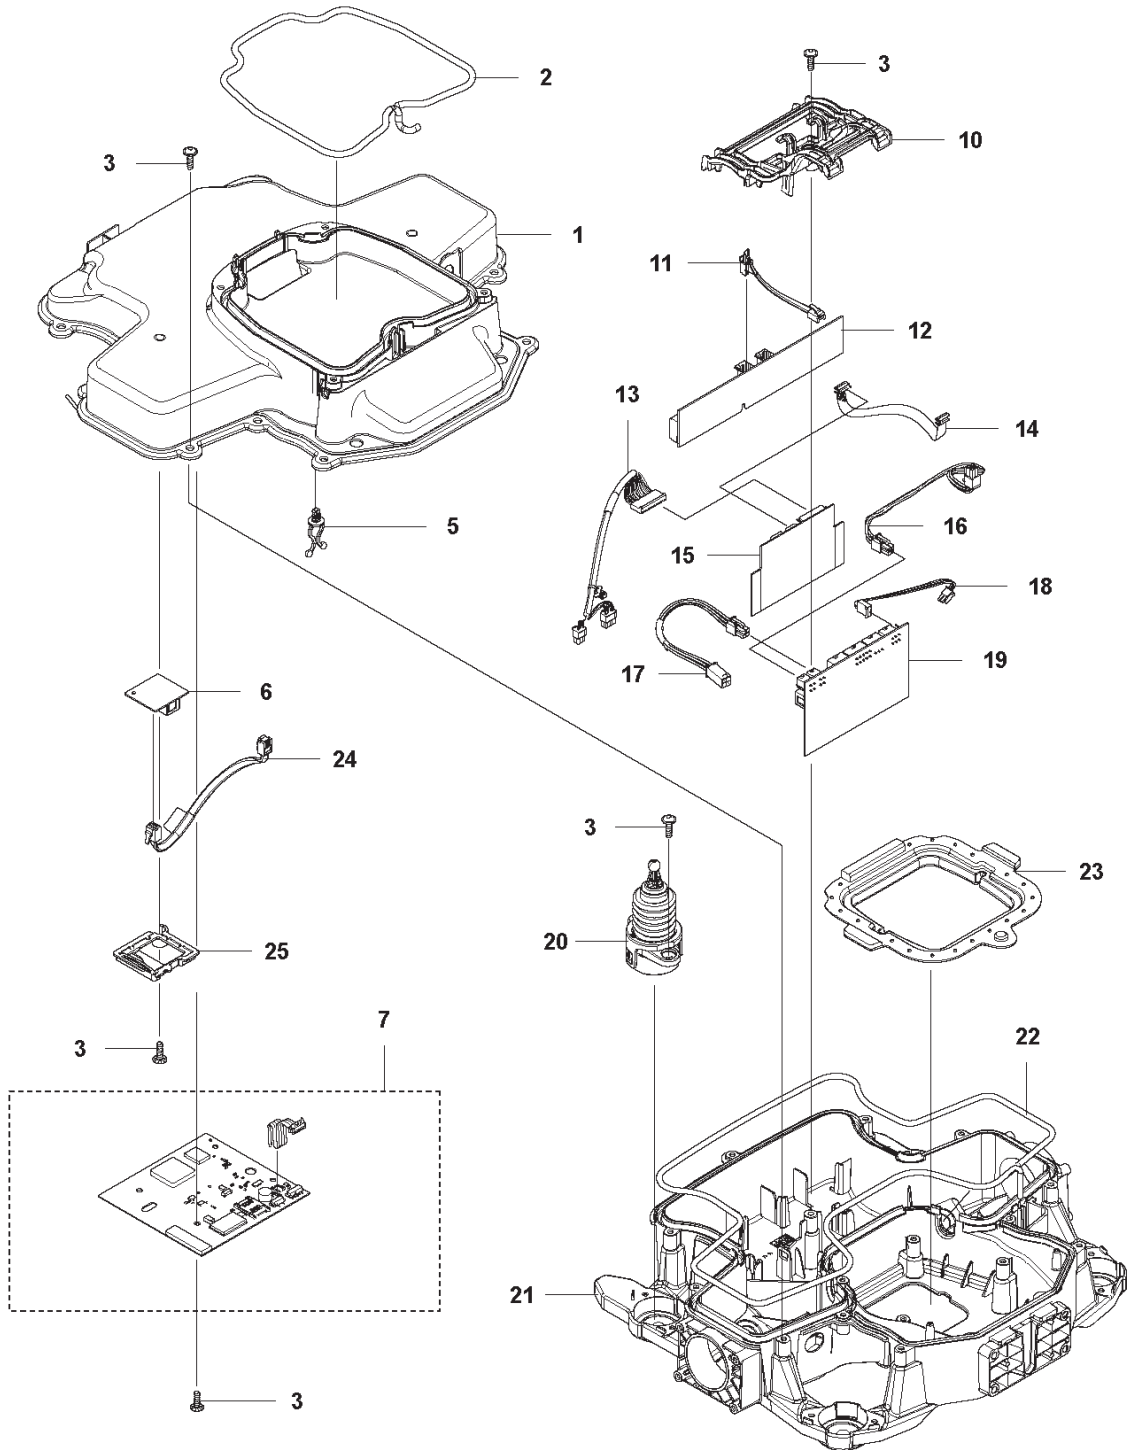

B AUTOMOWER 435X AWD
CHASSIS FRONT

PXM_REF	PXM_PARTNO	BESCHREIBUNG	PXM_REMARK		
1	592743401	RAHMEN	Upper front	1	
2	574874714	DICHTUNGSSTREIFEN	Chassis Upper Front	1	
3	575543314	SCHRAUBE		4	
5	580682901	TOOL HOLDER	Twist lock	11	
6	591125501	PLATINE KPL	Magnetic Sensor	2	
7	586662311	GPS MODULE	AM Connect, Kit, US,CA	1	
7	586662313	GPS MODULE	AM Connect Kit	1	
10	592743701	GRIFF	PCB front	1	
11	536253908	VERKABELUNG KPL	Modular Jack	1	
12	591125704	PLATINE KPL	Loop Receiver Board	1	
13	580614402	VERKABELUNG KPL	Ultra Sonic Extension	1	
14	579708602	VERKABELUNG KPL	AUX	1	
15	578285703	PLATINE KPL	Ultra Sonic Board	1	
16	591203103	VERKABELUNG KPL	HMI cable 4P	1	
17	591203301	VERKABELUNG KPL	Main Cable Adapter 4P	1	
18	588818403	VERKABELUNG KPL	Led Light Extension	1	
19	591125601	PLATINE KPL	Motor Controler Board	1	
20	592736301	STEUERHEBEL	Assy	4	
21	592743601	RAHMEN	Lower front	1	
22	574874712	DICHTUNGSSTREIFEN	Chassis Lower Front	1	
23	598369701	STAUBDICHTUNG		1	
24	536253908	VERKABELUNG KPL	Modular Jack	1	
25	591494301	GRIFF	Magnetic Sensor Board	1