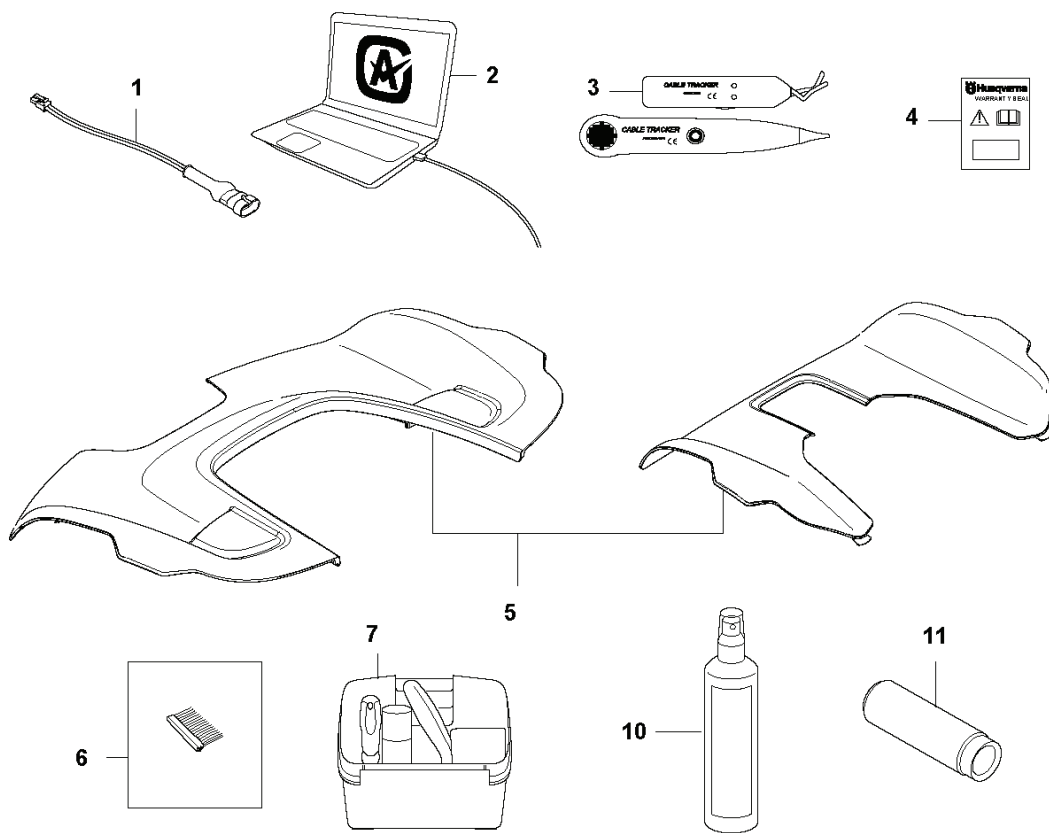

**AUTOMOWER 435X AWD
ACCESSORIES**

PXM_REF	PXM_PARTNO	BESCHREIBUNG	PXM_REMARK		
1	598013101	VERKABELUNG KPL.	Battery tester cable	1	
3	577606801	TESTAUSRÜSTUNG	Interruption Detector	1	
4	580689502	AUFKLEBER	Warranty seal	1	
5	596300003	BODY KIT	Top Cover Orange	1	
5	596300002	BODY KIT	Top Cover White	1	
5	596300001	BODY KIT	Top Cover Grey	1	
6	505132803	BÜRSTENSATZ	6 pcs	1	
7	590855101	CLEANING KIT	Maintenance and Cleaning Kit	1	
10	593967901	SPRAY	Care and Shine 200 ml	1	
11	502519401	DORN	Tool for splitting chassi	1	
13	597635301	GEHÄUSE	House KIT	1	
14	577062001	Folie	DECAL	1	
15	598465501	DECKEL	COVER	1	
16	585324002	EINSTELLHEBEL	Handle Left	1	
17	585324101	STANGE	Steel Rod	1	
18	580511401	FEDER	Spring	2	
19	585341501	ACHSE	Hinge Pin	2	
20	585341601	BALKEN	Beam	1	
21	575543314	SCHRAUBE	Screw	9	
22	585324001	EINSTELLHEBEL	Handle Right	1	
23	585323602	LUKE	Hatch	1	
24	597635801	GEHÄUSE	Cover Base	1	
25	597435801	SCHRAUBE	Screw Kit	1	
26	585323802	STÜTZE	Support Base Left	1	
27	503226601	MUTTER 4-KANT	Square Nut	4	
28	585323801	STÜTZE	Support Base Left	1	
29	535129303	SCHRAUBE	Screw	4