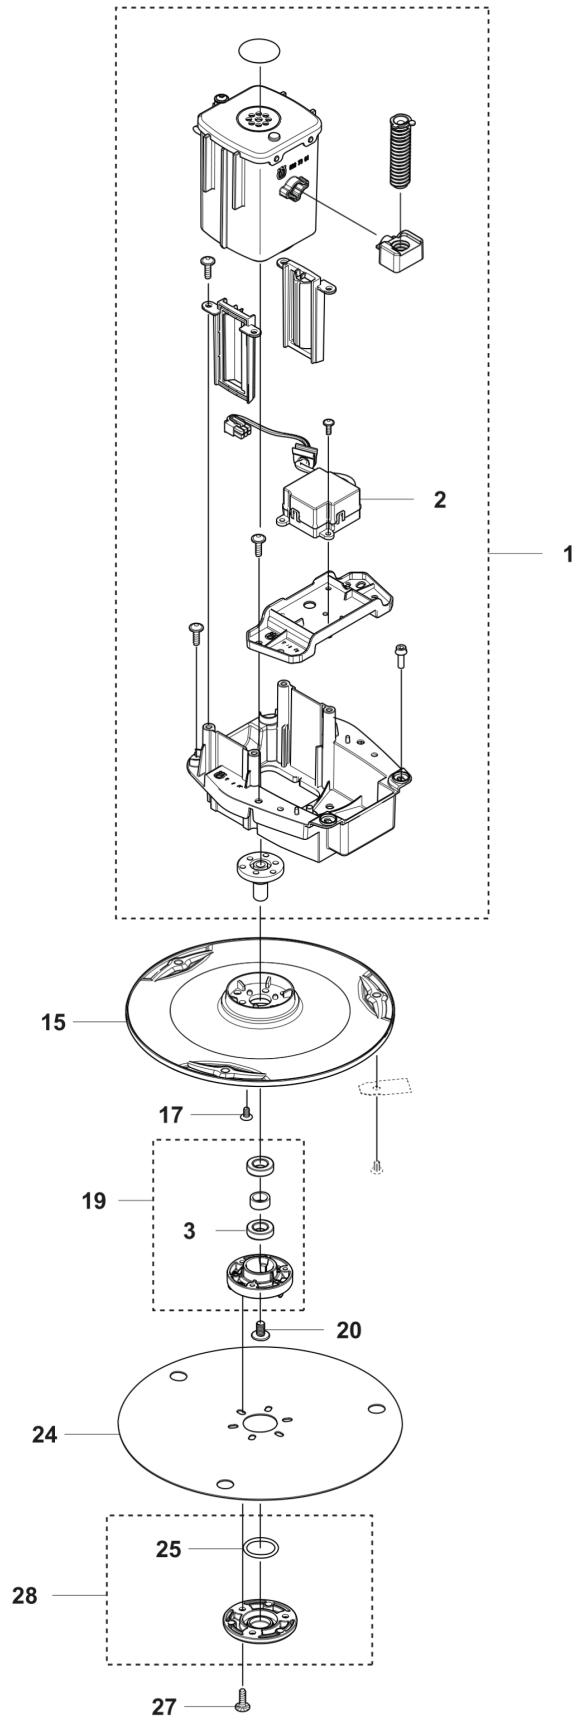

**AUTOMOWER 435X AWD
BLADE MOTOR AND CUTTING EQUIPMENT**

PXM_REF	PXM_PARTNO	BESCHREIBUNG	PXM_REMARK	
1	592733701	CUTTING MODULE		1
2	592735801	HEIGHT ADJUSTMENT MOTOR		1
3	535075703	KUGELLAGER		2
3	593080801	KUGELLAGER	Tube 50 pcs	2
15	585296902	TRENNSCHEIBE	For 2019 models	1
15	531177401	TRENNSCHEIBE	For 2020- Models	1
17	590508701	SCHRAUBE		3
19	588421702	LAGERGEHÄUSE KPL.		1
20	535076001	SCHRAUBE		1
24	585297001	GLEITPLATTE	For 2019 models	1
24	598794801	GLEITPLATTE	For 2020- Models	1
25	585297501	O-RING		1
27	575543314	SCHRAUBE		1
28	587449601	ABDECKUNGSSATZ		1