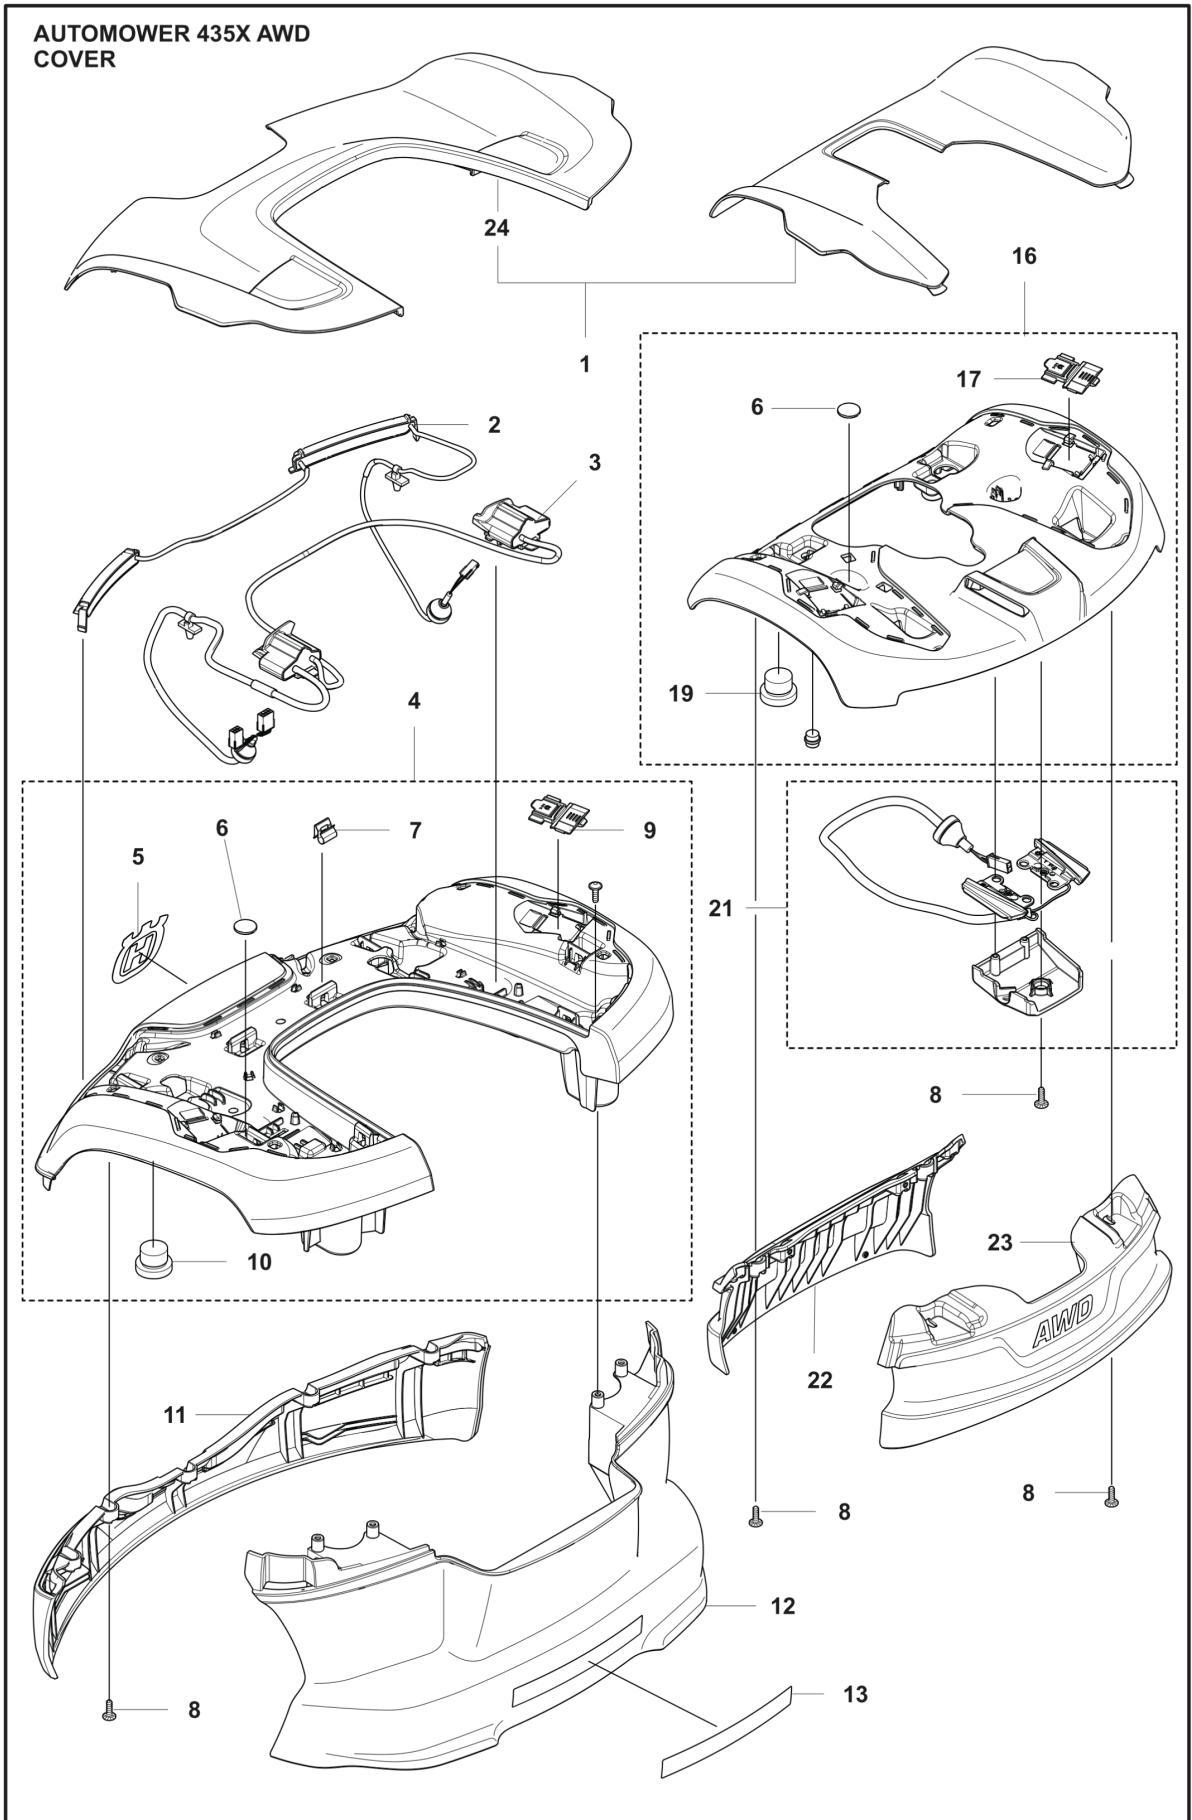

SPARE PARTS CATALOGUE
: HUSQVARNA AUTOMOWER® 435X AWD

Spare Parts List

SPARE PARTS LIST

**AUTOMOWER 435X AWD
COVER**

PXM_REF	PXM_PARTNO	BESCHREIBUNG	PXM_REMARK		
1	596300003	BODY KIT	Top Cover Orange	1	
1	596300002	BODY KIT	Top Cover White	1	
1	596300001	BODY KIT	Top Cover Grey	1	
2	597501401	VERKABELUNG KPL.	LED light wiring	1	
3	588596704	VERKABELUNG KPL.	US Sensor	1	
4	597161801	BODY ASSY	Front	1	
5	587423502	Folie	Husqvarna Crown	1	
6	593822101	MAGNET	Magnet	2	
7	593778401	KLAMMER	Body connection	1	
8	574450101	SCHRAUBE		10	
9	591494601	GRIFF	Wheel Brush	1	
10	580526801	HUT	Snaploc	1	
11	591467401	STOSSFÄNGER	Front	1	
12	591467501	STOSSFÄNGER	Front tail	1	
13	586359701	AUFKLEBER	Warning	1	
16	597161901	BODY ASSY	Rear	1	
17	591494601	GRIFF	Wheel Brush	1	
19	580526801	HUT	Snaploc	1	
21	597165601	CHARGING PLATE KIT		1	
22	591467801	STOSSFÄNGER	Rear Head	1	
23	591467901	STOSSFÄNGER	Rear Tail	1	
24	591467203	DECKEL	Front cover	1	