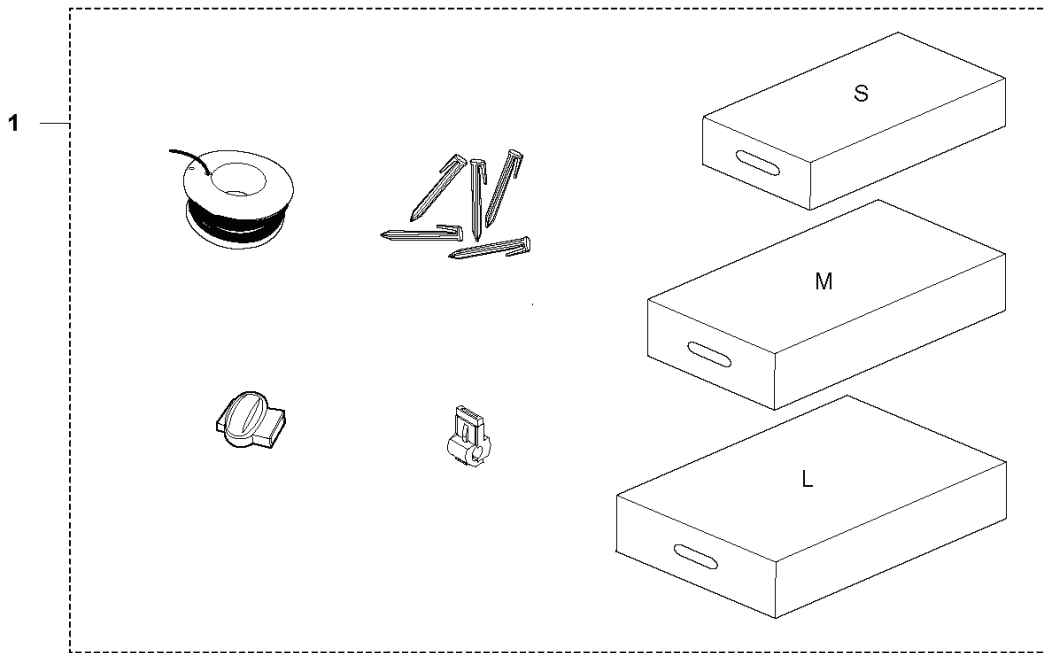

H AUTOMOWER 435X AWD INSTALLATION ACCESSORIES

PXM_REF	PXM_PARTNO	BESCHREIBUNG	PXM_REMARK		
1	967623601	INSTALLATION KIT	S Wire 150 m, Staples 300 pc, Connectors 3 pcs, Couplers 5 pcs	1	
1	967623602	INSTALLATION KIT	M Wire 250 m, Staples 400 pc, Connectors 3 pcs, Couplers 5 pcs	1	
1	967623603	INSTALLATION KIT	S Wire 400 m, Staples 600 pc, Connectors 5 pcs, Couplers 5 pcs	1	
2	535129001	KONTAKTSTÜCK	Loop Wire Connector	1	
2	535129002	KONTAKTSTÜCK	Loop Wire Connector, Blister Pack 100 pcs	1	
2	577864801	KONTAKTSTÜCK	Loop Wire Connector, Blister Pack 5 pcs	1	
3	501980201	KUPPLUNG	Coupler	1	
3	501980203	KUPPLUNG	Coupler, 100 pcs	1	
3	577864701	KUPPLUNG	Coupler, Blister Pack 5 pcs	1	
4	583973401	KLAMMER	100 pcs	1	
4	577864201	KLAMMER	Staple Blister Pack 100 pcs	1	
5	577864301	KABEL	Wire, Blister Pack 150 m	1	
5	580662002	KABEL	Wire, 150 m	1	
5	577864302	KABEL	Wire, Blister Pack 50 m	1	
6	580662001	KABEL	Wire, 250 m	1	
7	593297701	KABEL	Wire Pro, 300 m	1	
8	522914101	KABEL	Wire, 500 m, diam 3.4mm	1	
9	580662004	KABEL	Wire, 800 m	1	
10	590442505	ANTRIEBSEINHEIT	Power Unit AUS/NZ	1	
10	590442504	ANTRIEBSEINHEIT	Power Unit US	1	
10	590442503	ANTRIEBSEINHEIT	Power Unit CH	1	
10	590442502	ANTRIEBSEINHEIT	Power Unit GB	1	
10	590442501	POWER SUPPLY UNIT	Power Unit EU	1	
10	590442506	ANTRIEBSEINHEIT	Power Unit JP	1	
12	595084401	BLADE SET	Endurance Blade, 6 pcs	1	
12	595084402	BLADE SET	Endurance Blade, 45 pcs	1	
12	595084403	BLADE SET	Endurance Blade, 300 pcs	1	
15	588765004	KABELSATZ	Low Voltage Cable, 20 m	1	
16	588765005	KABELSATZ	Low Voltage Cable, 10 m	1	
17	588765006	KABELSATZ	Low Voltage Cable, 3 m	1	
18	575238601	SCREW KIT	6 pcs	1	
18	577864901	SCHRAUBE	Blister Pack, 3 pcs	1	
19	586277901	PLAKETTE	Cable Markers, 10 pcs	1	
20	594054801	AUFKLEBER	Label Alarm	1	
21	590855001	KISTE	Cable Connector Protection	1	
22	596339801	WERKZEUG	Bit for Robotic Blades	1	
23	577606604	BLADE SET	Long Life Safety Blade, 300 pcs	1	
23	577864603	BLADE SET	Long Life Safety Blade, Blister Pack 9 pcs	1	
23	577606505	BLADE SET	Long Life Safety Blade, 45 pcs	1