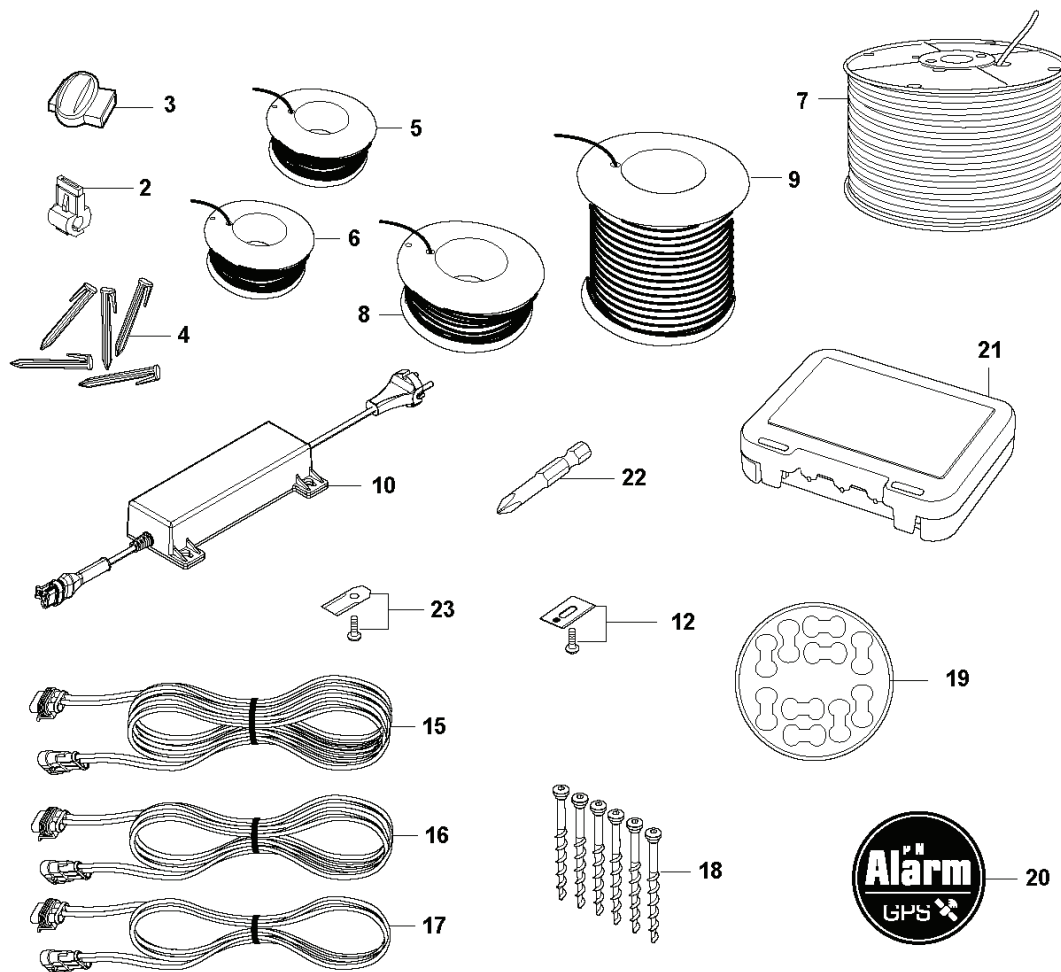

H AUTOMOWER 435X AWD INSTALLATION ACCESSORIES

PXM_REF	PXM_PARTNO	BESCHREIBUNG	PXM_REMARK		
1	967623601	INSTALLATION KIT	S Wire 150 m, Staples 300 pc, Connectors 3 pcs, Couplers 5 pcs	1	
1	967623602	INSTALLATION KIT	M Wire 250 m, Staples 400 pc, Connectors 3 pcs, Couplers 5 pcs	1	
1	967623603	INSTALLATION KIT	S Wire 400 m, Staples 600 pc, Connectors 5 pcs, Couplers 5 pcs	1	
2	535129001	KONTAKTSTÜCK	Loop Wire Connector	1	
2	535129002	KONTAKTSTÜCK	Loop Wire Connector, Blister Pack 100 pcs	1	
2	577864801	KONTAKTSTÜCK	Loop Wire Connector, Blister Pack 5 pcs	1	
3	501980201	KUPPLUNG	Coupler	1	
3	501980203	KUPPLUNG	Coupler, 100 pcs	1	
3	577864701	KUPPLUNG	Coupler, Blister Pack 5 pcs	1	
4	583973401	KLAMMER	100 pcs	1	
4	577864201	KLAMMER	Staple Blister Pack 100 pcs	1	
5	577864301	KABEL	Wire, Blister Pack 150 m	1	
5	580662002	KABEL	Wire, 150 m	1	
5	577864302	KABEL	Wire, Blister Pack 50 m	1	
6	580662001	KABEL	Wire, 250 m	1	
7	593297701	KABEL	Wire Pro, 300 m	1	
8	522914101	KABEL	Wire, 500 m, diam 3.4mm	1	
9	580662004	KABEL	Wire, 800 m	1	
10	590442505	ANTRIEBSEINHEIT	Power Unit AUS/NZ	1	
10	590442504	ANTRIEBSEINHEIT	Power Unit US	1	
10	590442503	ANTRIEBSEINHEIT	Power Unit CH	1	
10	590442502	ANTRIEBSEINHEIT	Power Unit GB	1	
10	590442501	POWER SUPPLY UNIT	Power Unit EU	1	
10	590442506	ANTRIEBSEINHEIT	Power Unit JP	1	
12	595084401	BLADE SET	Endurance Blade, 6 pcs	1	
12	595084402	BLADE SET	Endurance Blade, 45 pcs	1	
12	595084403	BLADE SET	Endurance Blade, 300 pcs	1	
15	588765004	KABELSATZ	Low Voltage Cable, 20 m	1	
16	588765005	KABELSATZ	Low Voltage Cable, 10 m	1	
17	588765006	KABELSATZ	Low Voltage Cable, 3 m	1	
18	575238601	SCREW KIT	6 pcs	1	
18	577864901	SCHRAUBE	Blister Pack, 3 pcs	1	
19	586277901	PLAKETTE	Cable Markers, 10 pcs	1	
20	594054801	AUFKLEBER	Label Alarm	1	
21	590855001	KISTE	Cable Connector Protection	1	
22	596339801	WERKZEUG	Bit for Robotic Blades	1	
23	577606604	BLADE SET	Long Life Safety Blade, 300 pcs	1	
23	577864603	BLADE SET	Long Life Safety Blade, Blister Pack 9 pcs	1	
23	577606505	BLADE SET	Long Life Safety Blade, 45 pcs	1