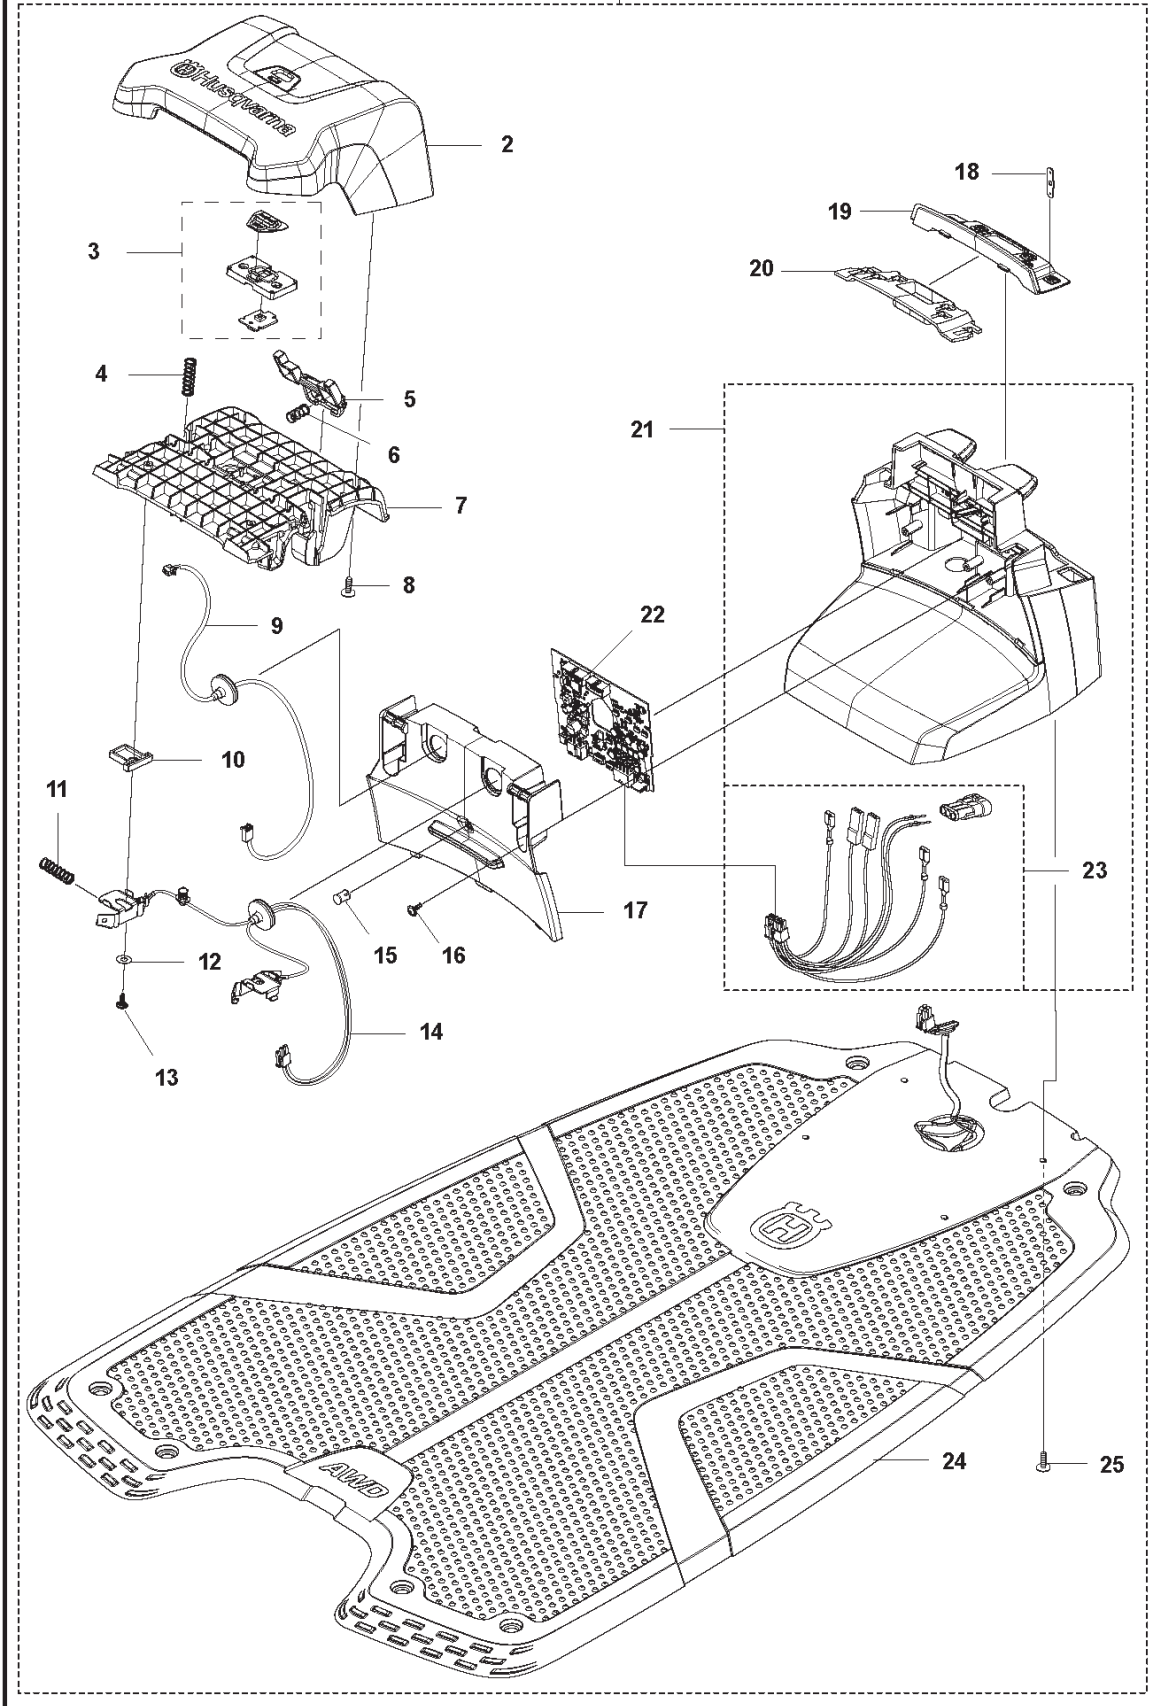

G AUTOMOWER 435X AWD
CHARGING STATION

1

PXM_REF	PXM_PARTNO	BESCHREIBUNG	PXM_REMARK	
1	595310103	LADESTATION	Universal P25 3 guides	1
2	579448204	HUT	With Park button	1
2	579448203	HUT	Without Park button	1
3	501065901	BUTTON KIT	Home Button Kit, with park button	1
4	580511401	FEDER		2
5	579462402	KNOPF	Button-Release	1
6	574487001	FEDER		1
7	579458004	RAHMEN		1
8	575543314	SCHRAUBE		12
9	579708301	ISOLIERROHR	Home Button Wiring, with park button	1
10	579460502	ABSTANDSSCHEIBE		2
11	580511401	FEDER		2
12	734113741	SCHEIBE		2
13	575543314	SCHRAUBE		12
14	531242202	VERKABELUNG KPL	Loom Charging Contact, From S/N 234902203	1
14	531242201	VERKABELUNG KPL	Loom Charging Contact, Up to S/N 234902202	1
15	590217201	LINSE		1
16	575543314	SCHRAUBE		2
17	579459703	DECKEL	2 holes, with park button	1
17	579459704	DECKEL	1 hole	1
18	580504101	ANSCHLUSSELEMENT		5
19	579459803	SCHALTBRETT		1
20	579459901	TOOL HOLDER		1
21	588188802	GEHÄUSE KPL.		1
22	592894504	PLATINE KPL.	Charging station board	1
23	588478901	KABELSATZ	Wiring CS	1
24	595283601	BASE ASSY	Charging Plate	1
25	575543314	SCHRAUBE		12