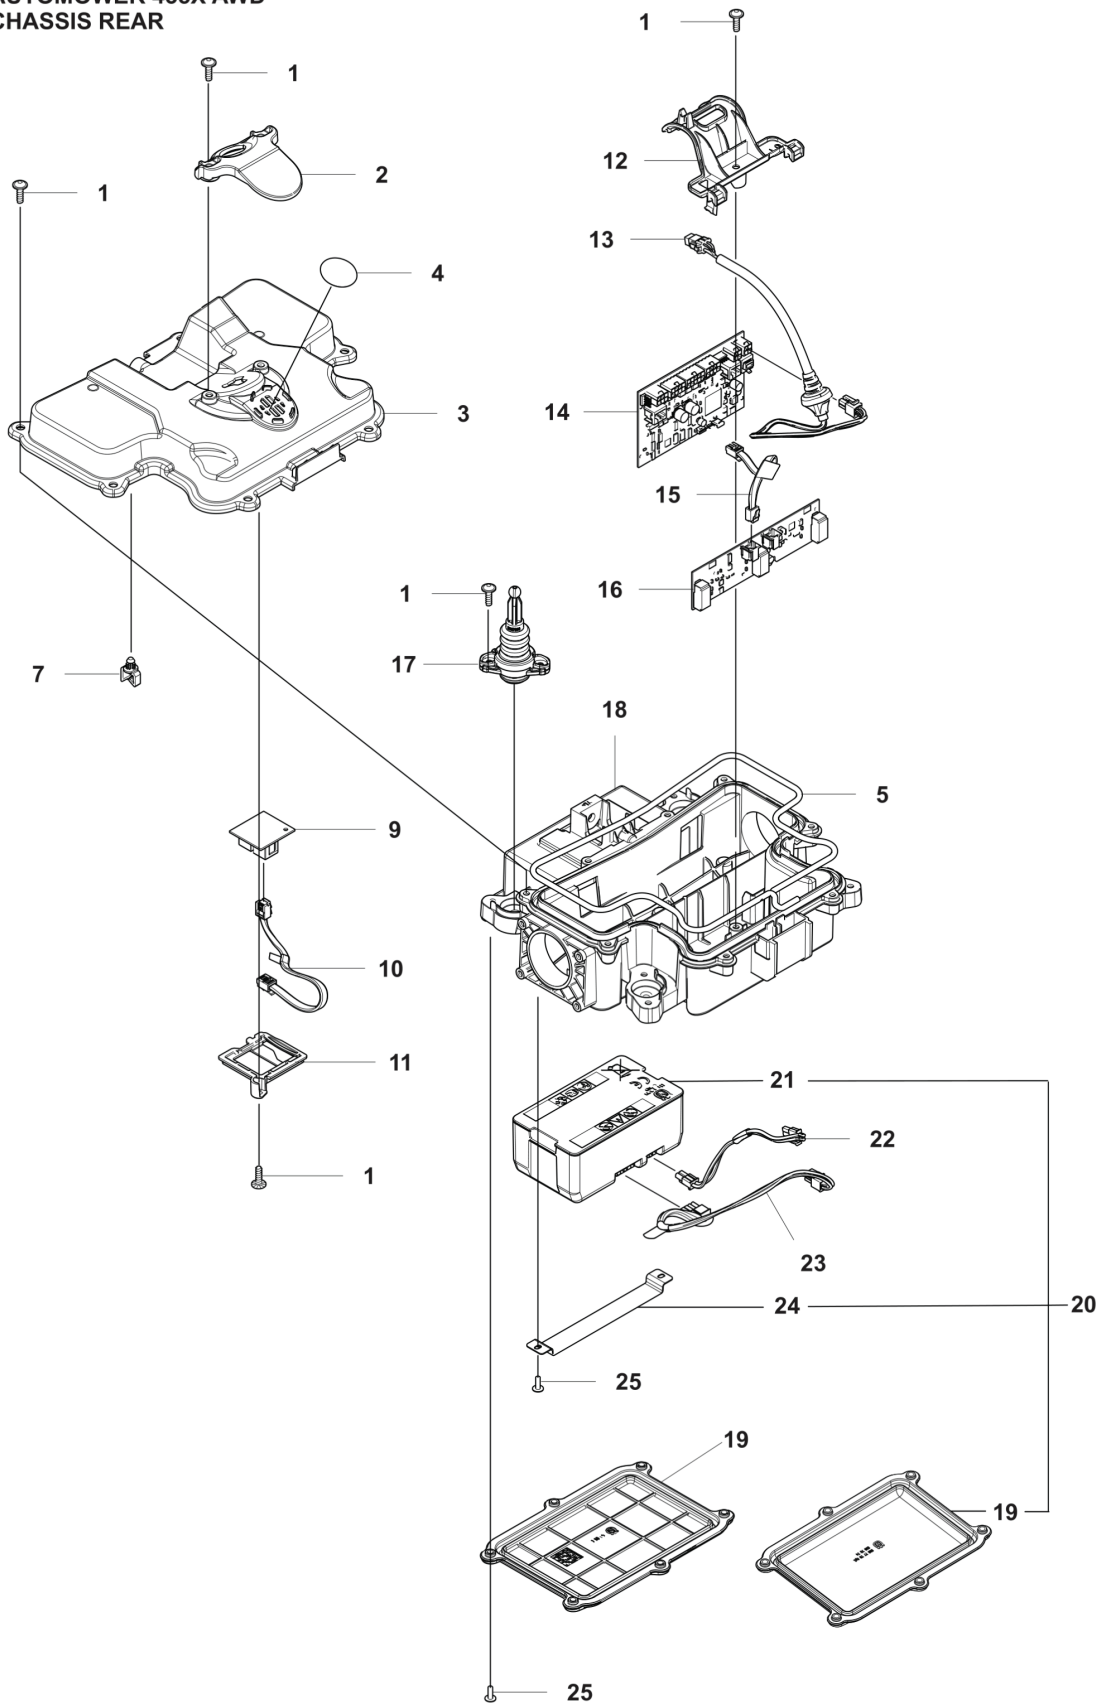

**AUTOMOWER 435X AWD
CHASSIS REAR**

PXM_REF	PXM_PARTNO	BESCHREIBUNG	PXM_REMARK	
1	575543314	SCHRAUBE	ITXPANT	17
2	591487001	GRIFF	Grommet	1
3	591484201	RAHMEN	Upper Rear	1
4	577753701	FILTER	Air Filter	1
5	574874713	DICHTUNGSSTREIFEN	Chassis Lower Rear	1
7	595082901	GRIFF	Wire Saddle	1
9	591125501	PLATINE KPL.	Magnetic Sensor	3
10	536253901	VERKABELUNG KPL.	Modular Jack	1
11	591494301	GRIFF	Magnetic Sensor Board	1
12	591494201	GRIFF	PCB Rear	1
13	593309402	VERKABELUNG KPL.	Main Cable Rear	1
14	591125602	PLATINE KPL.	Motor Controller Board	1
15	536253901	VERKABELUNG KPL.	Modular Jack	1
16	591125703	PLATINE KPL.	Loop Receiver Board Rear	1
17	594058601	JOYSTICK ASSY	Rear	4
18	591484102	RAHMEN	Lower Rear	1
19	536777901	DECKEL	From S/N 232407231	1
19	594016201	DECKEL	Up to S/N 232407230	1
20	536896001	BATTERIE	Battery upgrade kit. Up to S/N 232407230	1
21	534199401	BATTERIE	Battery. From S/N 232407231	1
22	531144201	VERKABELUNG KPL.	Battery Charging Adapter	1
23	535009701	VERKABELUNG KPL.	Battery Cable Premium	1
24	592635801	HALTER	Up to S/N 232407230	1
24	536856101	HALTER	From S/N 232407231	1
25	588222201	SCHRAUBE		8