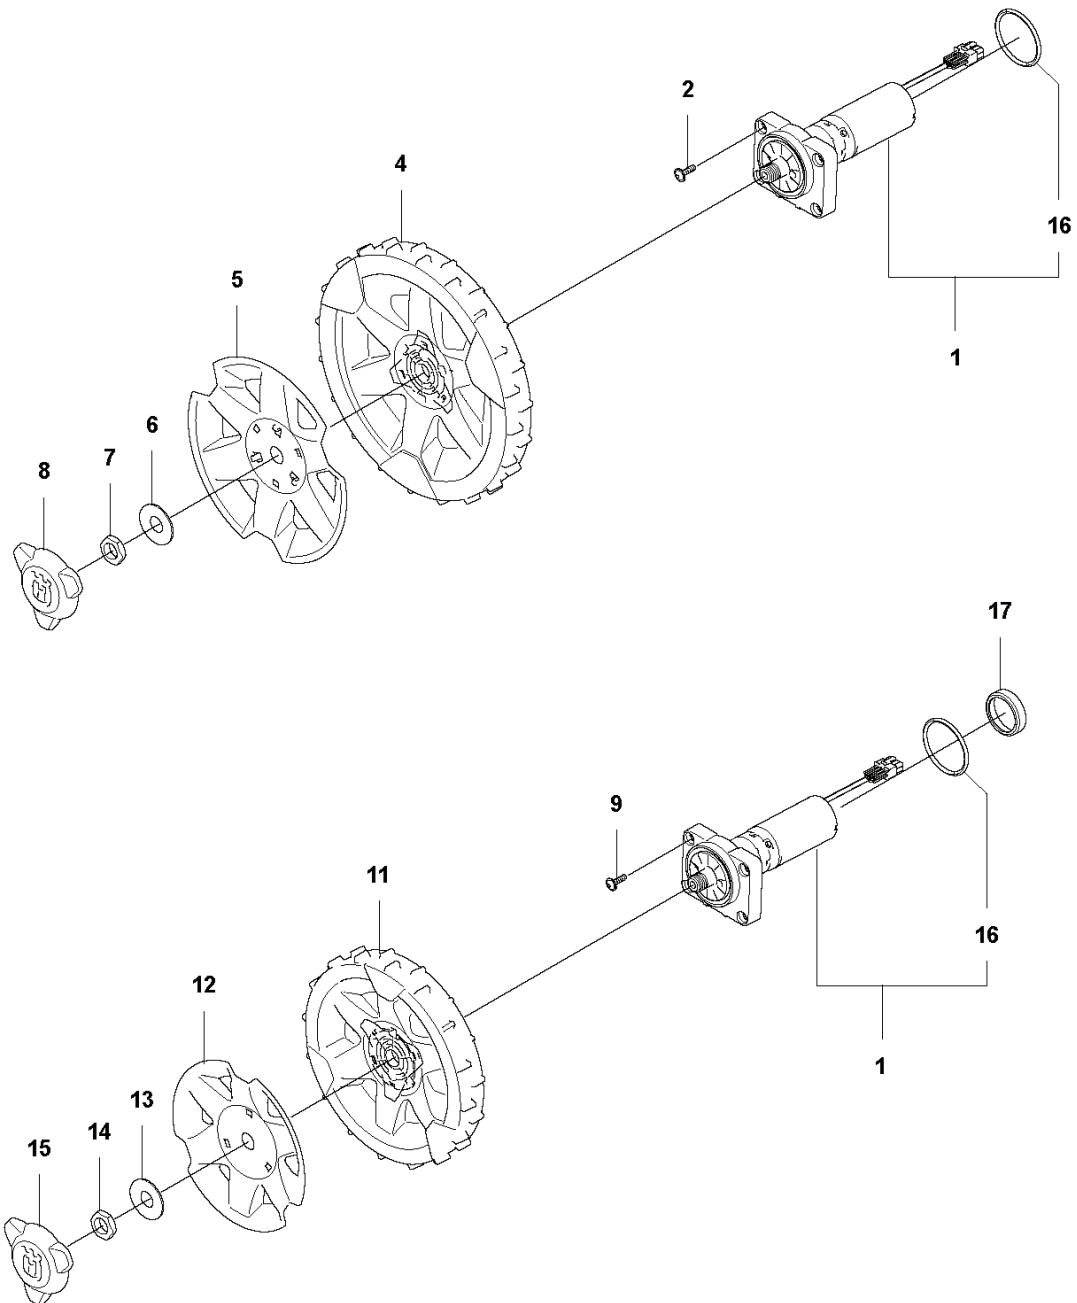

E AUTOMOWER 435X AWD
WHEELS & TIRES

PXM_REF	PXM_PARTNO	BESCHREIBUNG	PXM_REMARK	
1	581621307	MOTOR KIT		2
2	574450101	SCHRAUBE		8
4	582280203	RAD KPL.	Orange	2
5	579505701	RADABDECKUNG	Silver metallic	2
6	586210601	SCHEIBE		4
7	731432401	SECHSKANT-FLACHMUTTER		4
8	579505502	RADKAPPE		2
9	574450101	SCHRAUBE		8
11	590217303	RAD KPL.	Orange	2
12	590217801	DECKEL	Silver metallic	2
13	586210601	SCHEIBE		4
14	731432401	SECHSKANT-FLACHMUTTER		4
15	579505502	RADKAPPE		2
16	580443902	O-RING		1
17	529460101	DECKEL		1