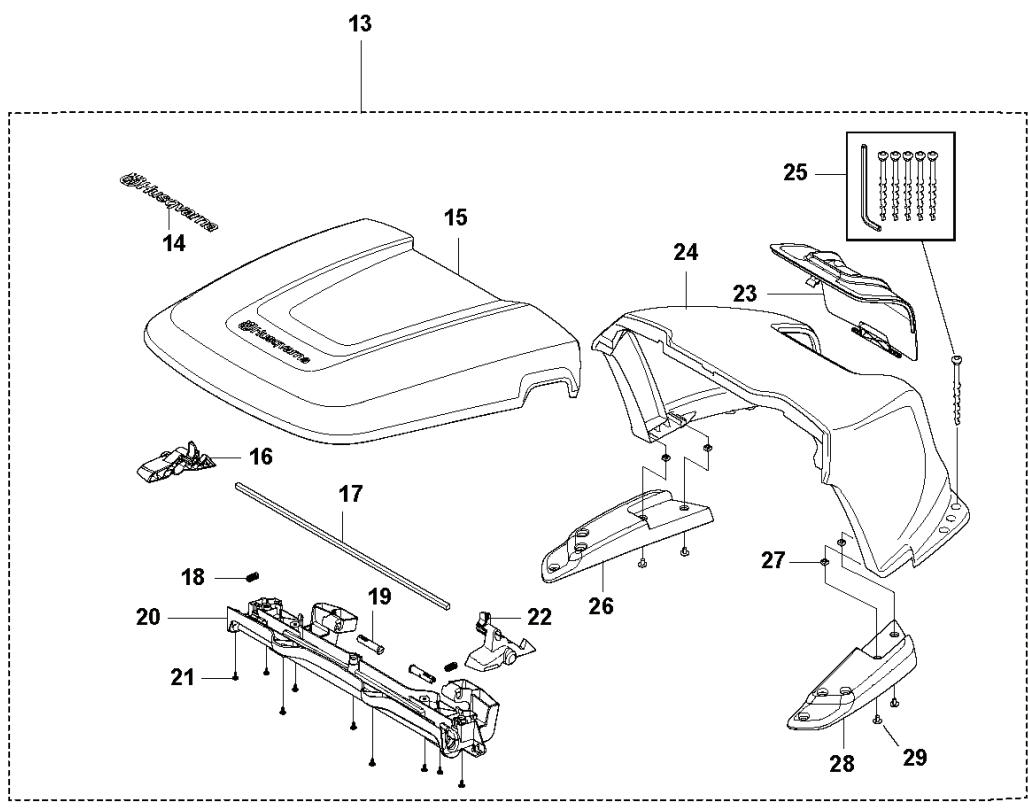

**AUTOMOWER 435X AWD
ACCESSORIES**

PXM_REF	PXM_PARTNO	BESCHREIBUNG	PXM_REMARK		
1	598013101	VERKABELUNG KPL.	Battery tester cable	1	
3	577606801	TESTAUSRÜSTUNG	Interruption Detector	1	
4	580689502	AUFKLEBER	Warranty seal	1	
5	596300003	BODY KIT	Top Cover Orange	1	
5	596300002	BODY KIT	Top Cover White	1	
5	596300001	BODY KIT	Top Cover Grey	1	
6	505132803	BÜRSTENSATZ	6 pcs	1	
7	590855101	CLEANING KIT	Maintenance and Cleaning Kit	1	
10	593967901	SPRAY	Care and Shine 200 ml	1	
11	502519401	DORN	Tool for splitting chassi	1	
13	597635301	GEHÄUSE	House KIT	1	
14	577062001	Folie	DECAL	1	
15	598465501	DECKEL	COVER	1	
16	585324002	EINSTELLHEBEL	Handle Left	1	
17	585324101	STANGE	Steel Rod	1	
18	580511401	FEDER	Spring	2	
19	585341501	ACHSE	Hinge Pin	2	
20	585341601	BALKEN	Beam	1	
21	575543314	SCHRAUBE	Screw	9	
22	585324001	EINSTELLHEBEL	Handle Right	1	
23	585323602	LUKE	Hatch	1	
24	597635801	GEHÄUSE	Cover Base	1	
25	597435801	SCHRAUBE	Screw Kit	1	
26	585323802	STÜTZE	Support Base Left	1	
27	503226601	MUTTER 4-KANT	Square Nut	4	
28	585323801	STÜTZE	Support Base Left	1	
29	535129303	SCHRAUBE	Screw	4