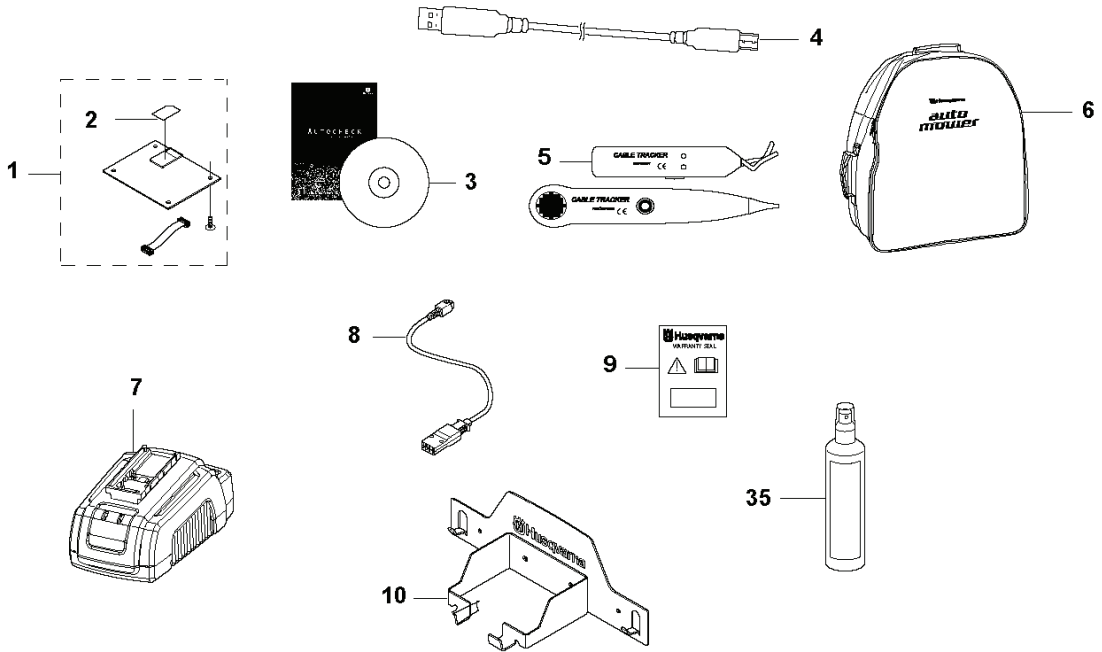

**AUTOMOWER 440
ACCESSORIES**

PXM_REF	PXM_PARTNO	BESCHREIBUNG	PXM_REMARK	
1	586662313	GPS MODULE	AM Connect Kit	1
3	577858103	DVD	DVD Autocheck EXP	1
4	577518102	KABEL	Service Cable (USB)	1
5	577606801	TESTAUSRÜSTUNG	Interruption Detector	1
6	522916701	TASCHE	Bag	1
7	588408401	BATTERIELADEGERÄT	Quick Charger with Battery Test	1
8	588202601	KABELSATZ	Cable Quick Charger	1
9	580689502	AUFKLEBER	Warranty Seal 1pcs	1
10	585019702	WALL HANGER	Wall Hanger	1
12	581903102	BÜRSTENSATZ	Brush KIT incl. Brush, 6 pcs	0
13	581889702	WHEEL KIT	Rear Wheel KIT incl. Brush KIT	1
14	581982002	BÜRSTENSATZ	Brush, 6 pcs	1
15	585019401	GEHÄUSE	House KIT	1
16	577469001	Folie	Decal	1
17	586885801	SATZ	Cover Lid	1
18	585324002	EINSTELLHEBEL	Handle Left	1
19	585324101	STANGE	Steel Rod	1
20	580511401	FEDER	Spring	2
21	585341501	ACHSE	Hinge Pin	2
22	585341601	BALKEN	Beam	1
23	575543314	SCHRAUBE	Screw	9
24	585324001	EINSTELLHEBEL	Handle Right	1
25	585323602	LUKE	Hatch	1
26	585323401	DECKEL	Cover Base	1
27	575238601	SCREW KIT	Screw KIT, 6 pcs	1
28	585323802	STÜTZE	Support Base Left	1
29	503226601	MUTTER 4-KANT	Square Nut	4
30	585323801	STÜTZE	Support Base Right	1
31	535129303	SCHRAUBE	Screw	4
32	115819001	WERKSTATTHANDBUCH	Technical Handbook –420, 430X, 450X Swedish	1
32	115819006	WERKSTATTHANDBUCH	Technical Handbook –420, 430X, 450X Danish	1
32	115819011	WERKSTATTHANDBUCH	Technical Handbook –420, 430X, 450X Finnish	1
32	115819026	WERKSTATTHANDBUCH	Technical Handbook –420, 430X, 450X English	1
32	115819021	WERKSTATTHANDBUCH	Technical Handbook –420, 430X, 450X Norwegian	1
32	115819031	WERKSTATTHANDBUCH	Technical Handbook –420, 430X, 450X French	1
32	115819046	WERKSTATTHANDBUCH	Technical Handbook –420, 430X, 450X Spanish	1
32	115819041	WERKSTATTHANDBUCH	Technical Handbook –420, 430X, 450X Italian	1
32	115819036	WERKSTATTHANDBUCH	Technical Handbook –420, 430X, 450X Dutch	1
32	115819051	WERKSTATTHANDBUCH	Technical Handbook –420, 430X, 450X German	1
32	115819059	WERKSTATTHANDBUCH	Technical Handbook –420, 430X, 450X Portuguese	1
32	115819058	WERKSTATTHANDBUCH	Technical Handbook –420, 430X, 450X Hungarian	1
32	115819056	WERKSTATTHANDBUCH	Technical Handbook –420, 430X, 450X Russian	1
32	115819061	WERKSTATTHANDBUCH	Technical Handbook –420, 430X, 450X Polish	1
32	115819063	WERKSTATTHANDBUCH	Technical Handbook –420, 430X, 450X Estonian	1
32	115819062	WERKSTATTHANDBUCH	Technical Handbook –420, 430X, 450X Romanian	1
32	115819068	WERKSTATTHANDBUCH	Technical Handbook –420, 430X, 450X Slovakian	1
32	115819065	WERKSTATTHANDBUCH	Technical Handbook –420, 430X, 450X Lithuanian	1
32	115819064	WERKSTATTHANDBUCH	Technical Handbook –420, 430X, 450X Latvian	1
32	115819071	WERKSTATTHANDBUCH	Technical Handbook –420, 430X, 450X Greek	1
32	115819081	WERKSTATTHANDBUCH	Technical Handbook –420, 430X, 450X Croatian	1
32	115819079	WERKSTATTHANDBUCH	Technical Handbook –420, 430X, 450X Japanese	1
32	115819076	WERKSTATTHANDBUCH	Technical Handbook –420, 430X, 450X Turkish	1
32	115819084	WERKSTATTHANDBUCH	Technical Handbook –420, 430X, 450X Slovenian	1
32	115819090	WERKSTATTHANDBUCH	Technical Handbook –420, 430X, 450X Czech	1