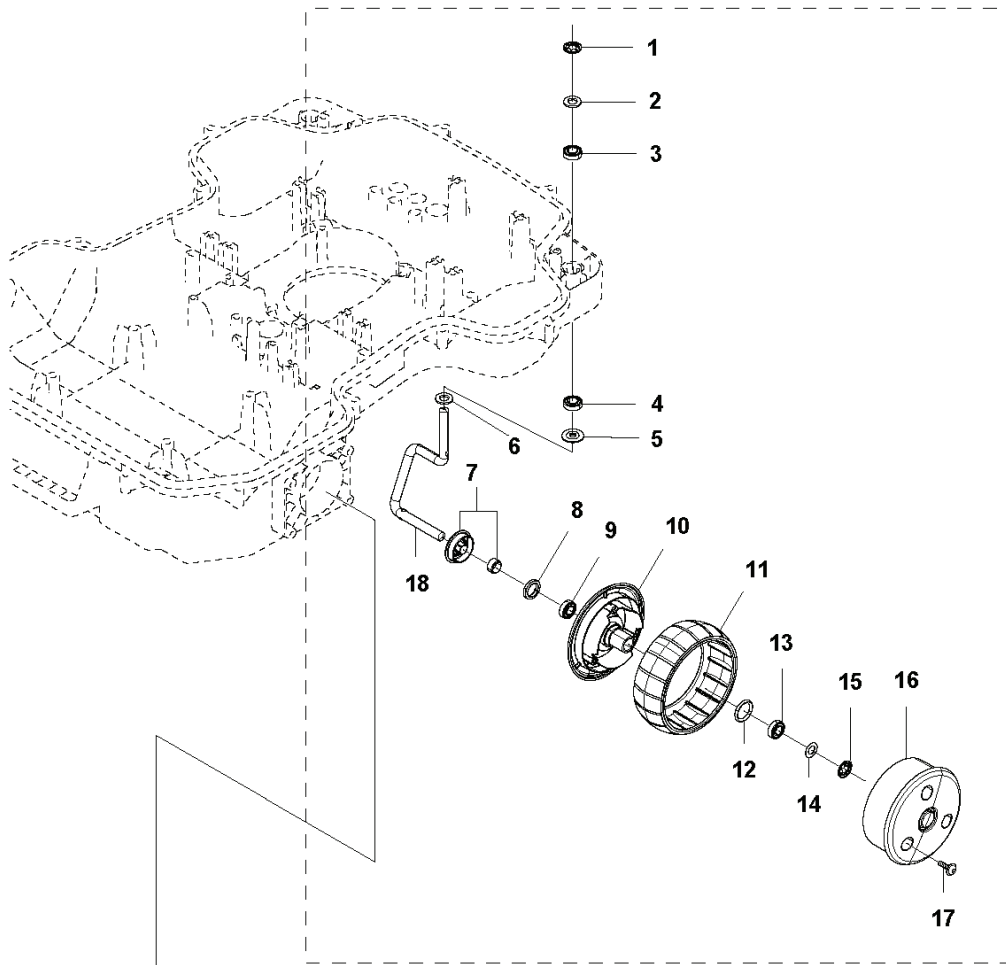

E AUTOMOWER 440
WHEELS & TIRES

PXM_REF	PXM_PARTNO	BESCHREIBUNG	PXM_REMARK	
1	576019302	SICHERUNGSSCHEIBE	Lock Washer	2
2	514916400	SCHEIBE	Washer	2
3	580605101	KUGELLAGER	Ball Bearing	2
3	597795601	KUGELLAGER	Tube 50 pcs	1
4	580605101	KUGELLAGER	Ball Bearing	2
4	597795601	KUGELLAGER	Tube 50 pcs	1
5	535087803	SCHEIBE	Washer	2
6	580764601	SCHEIBE	Washer	2
7	581621501	SHIELD KIT	Shield KIT	2
8	580487101	DICHTUNG	Sealing	2
9	580605101	KUGELLAGER	Ball Bearing	2
9	597795601	KUGELLAGER	Tube 50 pcs	1
10	579457101	LAUFRAD	Wheel Inside	2
11	574449801	LAUFRAD	Tire	2
12	580445101	O-RING	O-ring	2
13	580605101	KUGELLAGER	Ball Bearing	2
13	597795601	KUGELLAGER	Tube 50 pcs	1
14	580764601	SCHEIBE	Washer	2
15	576019302	SICHERUNGSSCHEIBE	Lock Washer	2
16	579457201	LAUFRAD	Wheel Outside	2
17	575543314	SCHRAUBE	Screw	6
18	580336101	SPINDEL	Spindle	2
19	581621402	RAD KIT	Front Wheel KIT	2
20	580443902	O-RING	O-ring	2
21	581621307	MOTOR KIT		2
22	574450101	SCHRAUBE	Screw	8
25	582280201	RAD KIT	Rear Wheel	2
26	586210601	SCHEIBE	Spring Washer	2
27	731432401	SECHSKANT-FLACHMUTTER	Thin Nut	2
28	579505502	RADKAPPE	Hub Cap	2