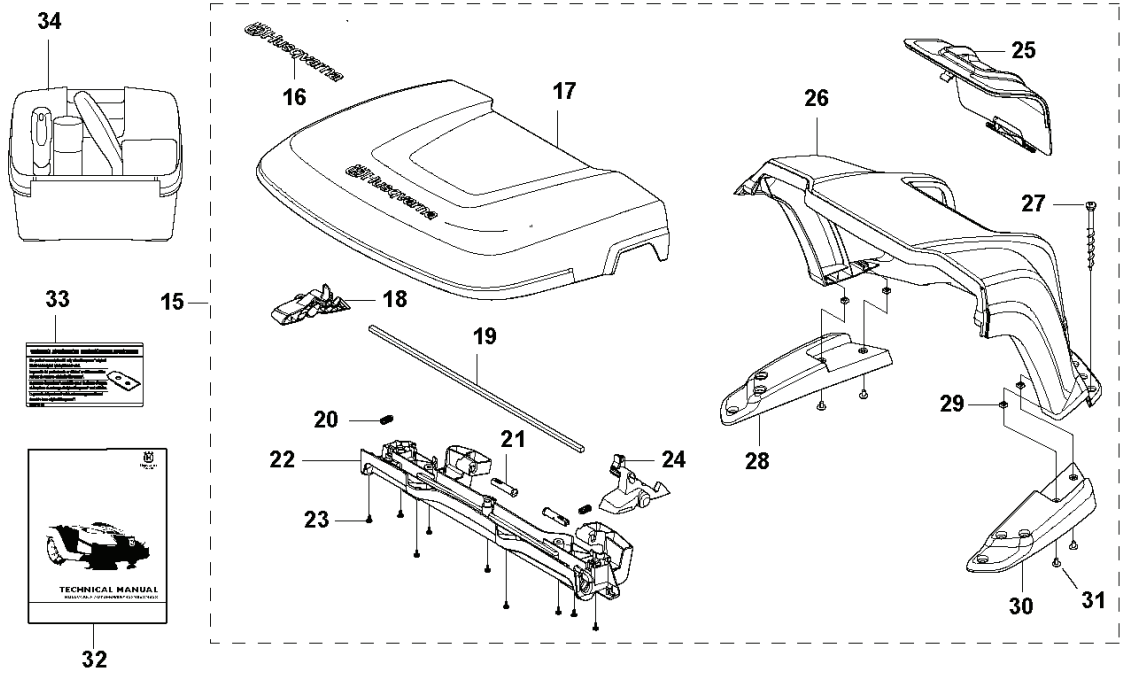

**AUTOMOWER 440
ACCESSORIES**

PXM_REF	PXM_PARTNO	BESCHREIBUNG	PXM_REMARK	
1	586662313	GPS MODULE	AM Connect Kit	1
3	577858103	DVD	DVD Autocheck EXP	1
4	577518102	KABEL	Service Cable (USB)	1
5	577606801	TESTAUSRÜSTUNG	Interruption Detector	1
6	522916701	TASCHE	Bag	1
7	588408401	BATTERIELADEGERÄT	Quick Charger with Battery Test	1
8	588202601	KABELSATZ	Cable Quick Charger	1
9	580689502	AUFKLEBER	Warranty Seal 1pcs	1
10	585019702	WALL HANGER	Wall Hanger	1
12	581903102	BÜRSTENSATZ	Brush KIT incl. Brush, 6 pcs	0
13	581889702	WHEEL KIT	Rear Wheel KIT incl. Brush KIT	1
14	581982002	BÜRSTENSATZ	Brush, 6 pcs	1
15	585019401	GEHÄUSE	House KIT	1
16	577469001	Folie	Decal	1
17	586885801	SATZ	Cover Lid	1
18	585324002	EINSTELLHEBEL	Handle Left	1
19	585324101	STANGE	Steel Rod	1
20	580511401	FEDER	Spring	2
21	585341501	ACHSE	Hinge Pin	2
22	585341601	BALKEN	Beam	1
23	575543314	SCHRAUBE	Screw	9
24	585324001	EINSTELLHEBEL	Handle Right	1
25	585323602	LUKE	Hatch	1
26	585323401	DECKEL	Cover Base	1
27	575238601	SCREW KIT	Screw KIT, 6 pcs	1
28	585323802	STÜTZE	Support Base Left	1
29	503226601	MUTTER 4-KANT	Square Nut	4
30	585323801	STÜTZE	Support Base Right	1
31	535129303	SCHRAUBE	Screw	4
32	115819001	WERKSTATTHANDBUCH	Technical Handbook –420, 430X, 450X Swedish	1
32	115819006	WERKSTATTHANDBUCH	Technical Handbook –420, 430X, 450X Danish	1
32	115819011	WERKSTATTHANDBUCH	Technical Handbook –420, 430X, 450X Finnish	1
32	115819026	WERKSTATTHANDBUCH	Technical Handbook –420, 430X, 450X English	1
32	115819021	WERKSTATTHANDBUCH	Technical Handbook –420, 430X, 450X Norwegian	1
32	115819031	WERKSTATTHANDBUCH	Technical Handbook –420, 430X, 450X French	1
32	115819046	WERKSTATTHANDBUCH	Technical Handbook –420, 430X, 450X Spanish	1
32	115819041	WERKSTATTHANDBUCH	Technical Handbook –420, 430X, 450X Italian	1
32	115819036	WERKSTATTHANDBUCH	Technical Handbook –420, 430X, 450X Dutch	1
32	115819051	WERKSTATTHANDBUCH	Technical Handbook –420, 430X, 450X German	1
32	115819059	WERKSTATTHANDBUCH	Technical Handbook –420, 430X, 450X Portuguese	1
32	115819058	WERKSTATTHANDBUCH	Technical Handbook –420, 430X, 450X Hungarian	1
32	115819056	WERKSTATTHANDBUCH	Technical Handbook –420, 430X, 450X Russian	1
32	115819061	WERKSTATTHANDBUCH	Technical Handbook –420, 430X, 450X Polish	1
32	115819063	WERKSTATTHANDBUCH	Technical Handbook –420, 430X, 450X Estonian	1
32	115819062	WERKSTATTHANDBUCH	Technical Handbook –420, 430X, 450X Romanian	1
32	115819068	WERKSTATTHANDBUCH	Technical Handbook –420, 430X, 450X Slovakian	1
32	115819065	WERKSTATTHANDBUCH	Technical Handbook –420, 430X, 450X Lithuanian	1
32	115819064	WERKSTATTHANDBUCH	Technical Handbook –420, 430X, 450X Latvian	1
32	115819071	WERKSTATTHANDBUCH	Technical Handbook –420, 430X, 450X Greek	1
32	115819081	WERKSTATTHANDBUCH	Technical Handbook –420, 430X, 450X Croatian	1
32	115819079	WERKSTATTHANDBUCH	Technical Handbook –420, 430X, 450X Japanese	1
32	115819076	WERKSTATTHANDBUCH	Technical Handbook –420, 430X, 450X Turkish	1
32	115819084	WERKSTATTHANDBUCH	Technical Handbook –420, 430X, 450X Slovenian	1
32	115819090	WERKSTATTHANDBUCH	Technical Handbook –420, 430X, 450X Czech	1