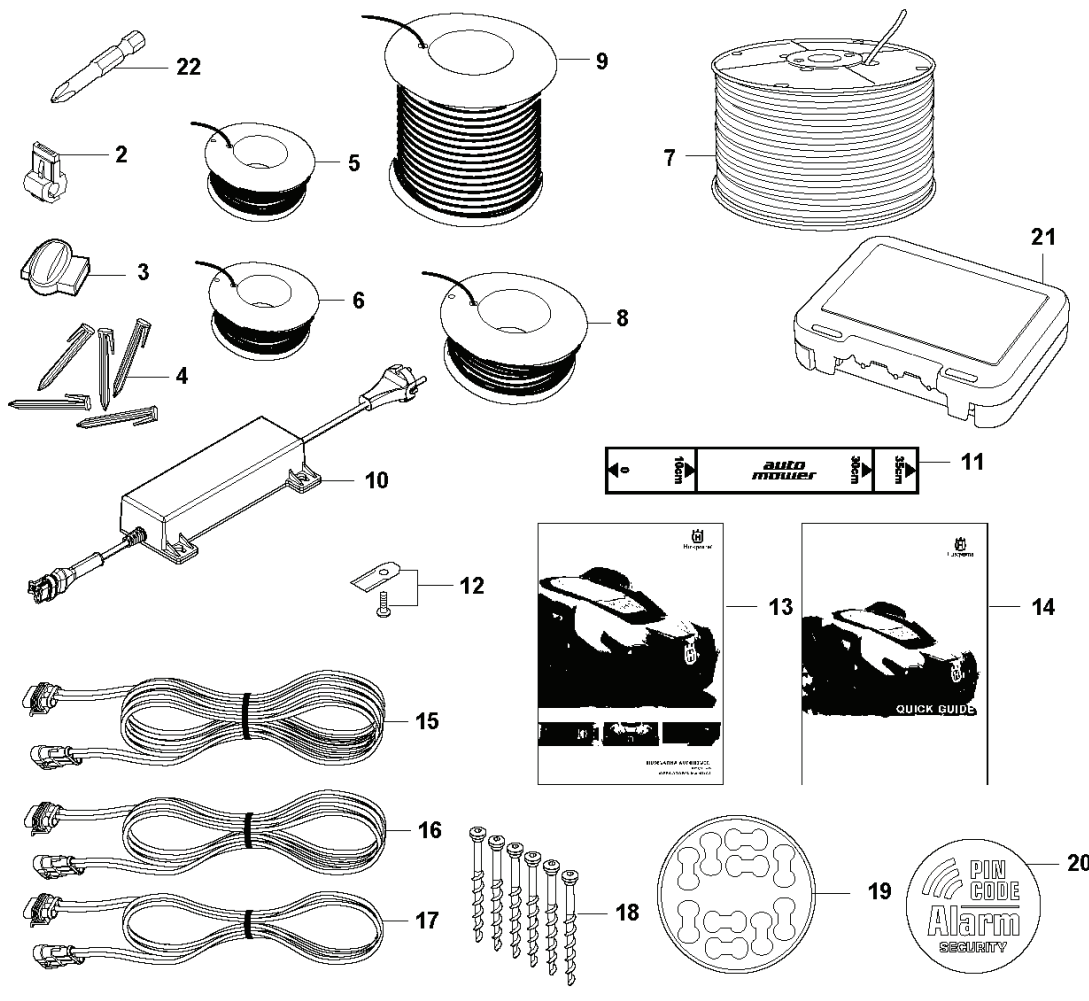

H AUTOMOWER 440 INSTALLATION ACCESSORIES

PXM_REF	PXM_PARTNO	BESCHREIBUNG	PXM_REMARK		
1	967623601	INSTALLATION KIT	Installation KIT S: Wire (150 m), Staples (300 pcs), Connectors (3 pcs), Couplers (5 pcs)	1	
1	967623602	INSTALLATION KIT	Installation KIT M: Wire (250 m), Staples (400 pcs), Connectors (3 pcs), Couplers (5 pcs)	1	
1	967623603	INSTALLATION KIT	Installation KIT L: Wire (400 m), Staples (600 pcs), Connectors (5 pcs), Couplers (5 pcs)	1	
2	535129001	KONTAKTSTÜCK	Loop Wire Connector	1	
2	535129002	KONTAKTSTÜCK	Loop Wire Connector, Blister Pack, 100 pcs	1	
2	577864801	KONTAKTSTÜCK	Loop Wire Connectors, Blister Pack, 5pcs	1	
3	501980201	KUPPLUNG	Coupler	1	
3	501980203	KUPPLUNG	Couplers, 100 pcs	1	
3	577864701	KUPPLUNG	Couplers, Blister Pack, 5 pcs	1	
4	583973401	KLAMMER	Staples, 85 mm, 100 pcs	1	
4	577864201	KLAMMER	Staples, 85 mm, Blister Pack, 100 pcs	1	
5	577864301	KABEL	Wire Blister Pack, (150 m)	1	
5	580662002	KABEL	Wire (150 m)	1	
5	577864302	KABEL	Wire Blister Pack, (50 m)	1	
6	580662001	KABEL	Wire (250 m)	1	
7	593297701	KABEL	Wire Pro 300m	1	
8	522914101	KABEL	Wire (500 m, ~3.4 mm)	1	
9	580662004	KABEL	Wire (800 m)	1	
10	586812205	ANTRIEBSEINHEIT	Transformer (AU/NZ)	1	
10	590442504	ANTRIEBSEINHEIT	Transformer (US/CA)	1	
10	590442503	ANTRIEBSEINHEIT	Transformer (CH)	1	
10	590442502	ANTRIEBSEINHEIT	Transformer (UK/IRL)	1	
10	590442501	POWER SUPPLY UNIT	Transformer (EU)	1	
11	544177501	MASSBAND	Measuring Tape	1	
12	577606604	BLADE SET	Long Life Safety Blades, 300 pcs	1	
12	577864603	BLADE SET	Long Life Safety Blades, Blister Pack, 9 pcs	1	
12	577606505	BLADE SET	Long Life Safety Blades, 45 pcs	1	
13	115875801	BEDIENUNGSANWEISUNG	Operator's Manual, Swedish	1	
13	115875806	BEDIENUNGSANWEISUNG	Operator's Manual, Danish	1	
13	115875826	BEDIENUNGSANWEISUNG	Operator's Manual, English	1	
13	115875821	BEDIENUNGSANWEISUNG	Operator's Manual, Norwegian	1	
13	115875811	BEDIENUNGSANWEISUNG	Operator's Manual, Finnish	1	
13	115875831	BEDIENUNGSANWEISUNG	Operator's Manual, French	1	
13	115875832	BEDIENUNGSANWEISUNG	Operator's Manual, French (Canada)	1	
13	115875836	BEDIENUNGSANWEISUNG	Operator's Manual, Dutch	1	
13	115875841	BEDIENUNGSANWEISUNG	Operator's Manual, Italian	1	
13	115875851	BEDIENUNGSANWEISUNG	Operator's Manual, German	1	
13	115875846	BEDIENUNGSANWEISUNG	Operator's Manual, Spanish	1	
13	115875858	BEDIENUNGSANWEISUNG	Operator's Manual, Hungarian	1	
13	115875856	BEDIENUNGSANWEISUNG	Operator's Manual, Russian	1	
13	115875859	BEDIENUNGSANWEISUNG	Operator's Manual, Portuguese	1	
13	115875863	BEDIENUNGSANWEISUNG	Operator's Manual, Estonian	1	
13	115875862	BEDIENUNGSANWEISUNG	Operator's Manual, Romanian	1	
13	115875864	BEDIENUNGSANWEISUNG	Operator's Manual, Latvian	1	
13	115875868	BEDIENUNGSANWEISUNG	Operator's Manual, Slovakian	1	
13	115875865	BEDIENUNGSANWEISUNG	Operator's Manual, Lithuanian	1	
13	115875871	BEDIENUNGSANWEISUNG	Operator's Manual, Greek	1	
13	115875876	BEDIENUNGSANWEISUNG	Operator's Manual, Turkish	1	
13	115875881	BEDIENUNGSANWEISUNG	Operator's Manual, Croatian	1	
13	115875884	BEDIENUNGSANWEISUNG	Operator's Manual, Slovenian	1	
13	115875896	BEDIENUNGSANWEISUNG	Operator's Manual, Spanish (US)	1	
13	115875895	BEDIENUNGSANWEISUNG	Operator's Manual, English: EPA, CARB	1	
13	115875890	BEDIENUNGSANWEISUNG	Operator's Manual, Czech	1	
14	115845110	QUICK GUIDE	Quick Guide, Swedish, Danish, Norwegian, Finnish	1	
14	115845120	QUICK GUIDE	Quick Guide, German, French, Dutch, Slovenian	1	
14	115845130	QUICK GUIDE	Quick Guide, Spanish, Portuguese, Italian, English	1