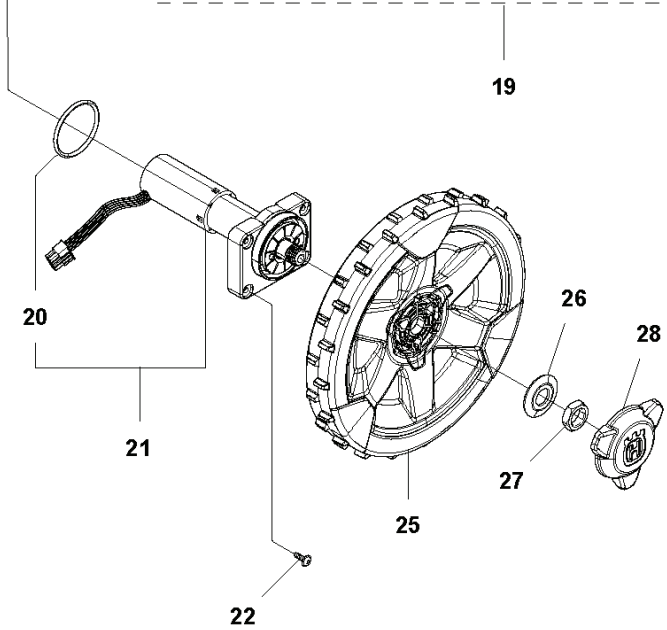

E AUTOMOWER 440
WHEELS & TIRES

PXM_REF	PXM_PARTNO	BESCHREIBUNG	PXM_REMARK	
1	576019302	SICHERUNGSSCHEIBE	Lock Washer	2
2	514916400	SCHEIBE	Washer	2
3	580605101	KUGELLAGER	Ball Bearing	2
3	597795601	KUGELLAGER	Tube 50 pcs	1
4	580605101	KUGELLAGER	Ball Bearing	2
4	597795601	KUGELLAGER	Tube 50 pcs	1
5	535087803	SCHEIBE	Washer	2
6	580764601	SCHEIBE	Washer	2
7	581621501	SHIELD KIT	Shield KIT	2
8	580487101	DICHTUNG	Sealing	2
9	580605101	KUGELLAGER	Ball Bearing	2
9	597795601	KUGELLAGER	Tube 50 pcs	1
10	579457101	LAUFRAD	Wheel Inside	2
11	574449801	LAUFRAD	Tire	2
12	580445101	O-RING	O-ring	2
13	580605101	KUGELLAGER	Ball Bearing	2
13	597795601	KUGELLAGER	Tube 50 pcs	1
14	580764601	SCHEIBE	Washer	2
15	576019302	SICHERUNGSSCHEIBE	Lock Washer	2
16	579457201	LAUFRAD	Wheel Outside	2
17	575543314	SCHRAUBE	Screw	6
18	580336101	SPINDEL	Spindle	2
19	581621402	RAD KIT	Front Wheel KIT	2
20	580443902	O-RING	O-ring	2
21	581621307	MOTOR KIT		2
22	574450101	SCHRAUBE	Screw	8
25	582280201	RAD KIT	Rear Wheel	2
26	586210601	SCHEIBE	Spring Washer	2
27	731432401	SECHSKANT-FLACHMUTTER	Thin Nut	2
28	579505502	RADKAPPE	Hub Cap	2