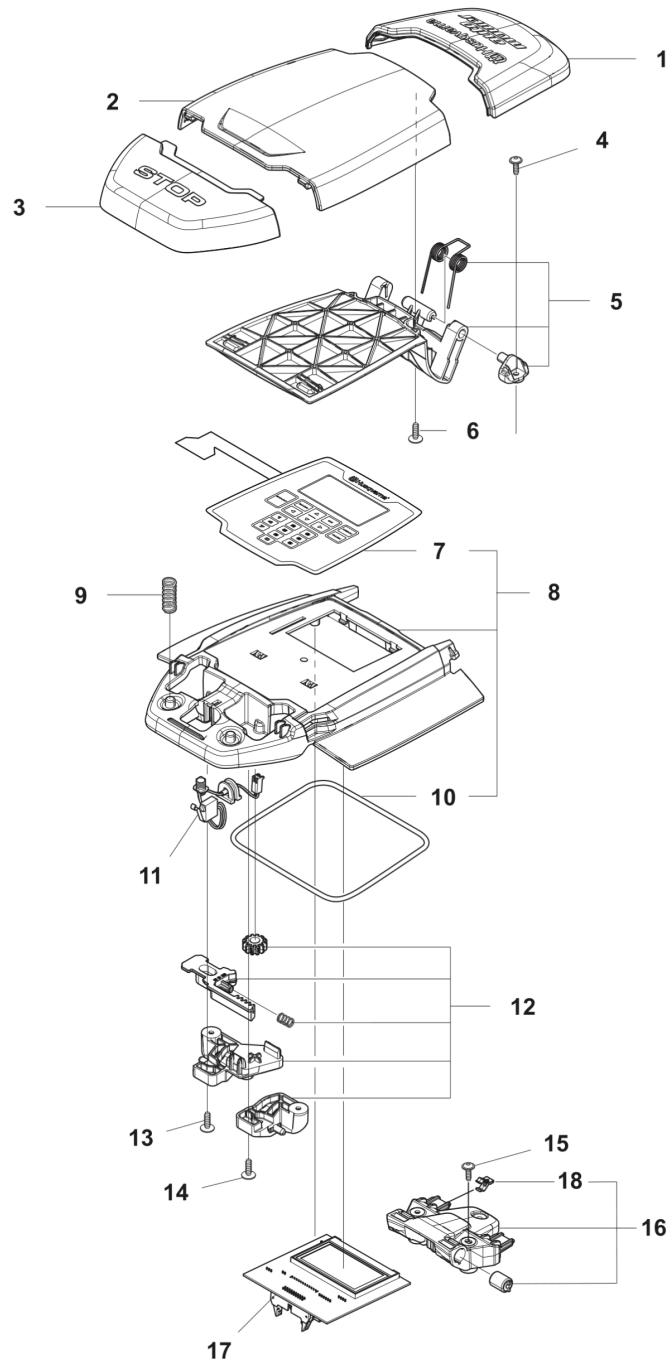

# **SPARE PARTS LIST**

**A** AUTOMOWER 440  
COVER

---

PXM_REF	PXM_PARTNO	BESCHREIBUNG	PXM_REMARK		
1	581620406	BODY KIT		1	
2	587423501	Folie	Decal	1	
3	580526801	HUT	Cap	4	
4	586359701	AUFKLEBER	Label	1	
5	531144701	KABELSATZ	Charging Plate Wiring	1	
6	501065602	HALTER KPL.	Holder ASSY	1	
7	575543314	SCHRAUBE	Screw	1	
8	579519802	STOSSFÄNGER	Bumper	1	
9	574450101	SCHRAUBE	Screw	4	
10	529960701	SICHERUNGSBLECH		1	

**AUTOMOWER 440  
CENTER CONSOL**

PXM_REF	PXM_PARTNO	BESCHREIBUNG	PXM_REMARK	
1	588797506	DECKEL	Cover	1
2	579458501	LUKE	Hatch	1
3	579458101	KNOPF	Button	1
4	575543314	SCHRAUBE	Screw	2
5	501065801	HINGE KIT	Hinge KIT	1
6	575543314	SCHRAUBE	Screw	2
7	579627901	TASTATUR	Keyboard	1
8	581620601	ABDECKUNGSSATZ	Cover KIT	1
9	535130101	FEDER	Spring	2
10	574874706	DICHTUNGSSTREIFEN	Sealing Strip (1 pcs. ~5 mm)	1
11	574480302	SCHALTER	Switch	1
12	501066001	LOCK KIT	Locking Plate KIT	1
13	575543314	SCHRAUBE	Screw	1
14	575543314	SCHRAUBE	Screw	1
15	575543314	SCHRAUBE	Screw	3
16	581620701	SUPPORT KIT	Support KIT	1
17	588275901	PLATINE KPL.	For 2018 & 2017 Models	1
17	592910401	PLATINE KPL.	From 2019 Models	1
18	580354501	KLAMMER	Clip	1