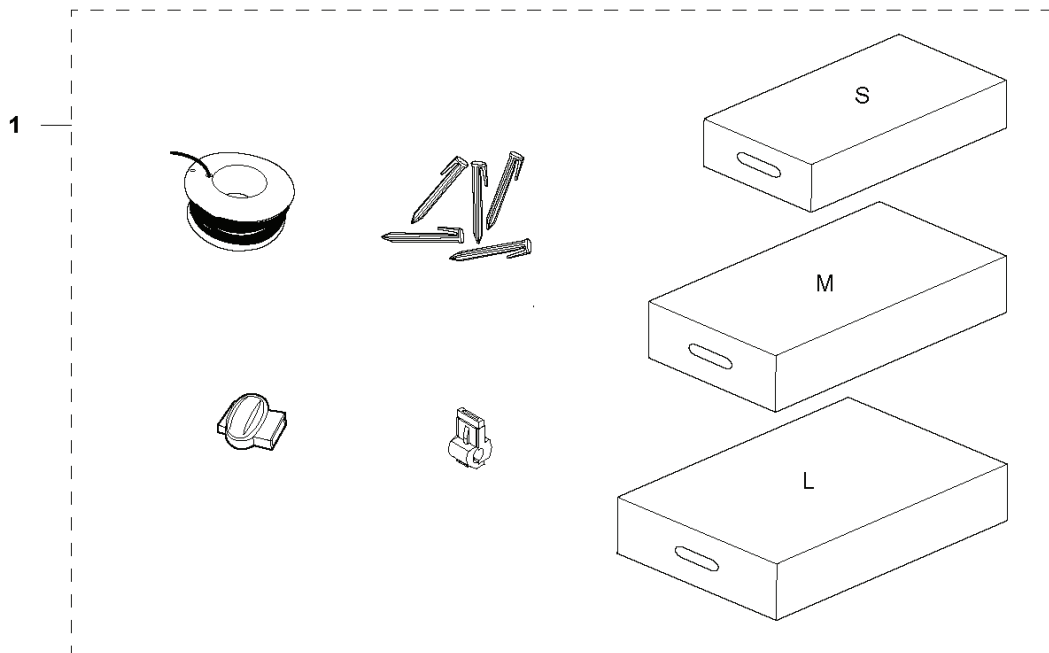

H AUTOMOWER 440 INSTALLATION ACCESSORIES

PXM_REF	PXM_PARTNO	BESCHREIBUNG	PXM_REMARK		
1	967623601	INSTALLATION KIT	Installation KIT S: Wire (150 m), Staples (300 pcs), Connectors (3 pcs), Couplers (5 pcs)	1	
1	967623602	INSTALLATION KIT	Installation KIT M: Wire (250 m), Staples (400 pcs), Connectors (3 pcs), Couplers (5 pcs)	1	
1	967623603	INSTALLATION KIT	Installation KIT L: Wire (400 m), Staples (600 pcs), Connectors (5 pcs), Couplers (5 pcs)	1	
2	535129001	KONTAKTSTÜCK	Loop Wire Connector	1	
2	535129002	KONTAKTSTÜCK	Loop Wire Connector, Blister Pack, 100 pcs	1	
2	577864801	KONTAKTSTÜCK	Loop Wire Connectors, Blister Pack, 5pcs	1	
3	501980201	KUPPLUNG	Coupler	1	
3	501980203	KUPPLUNG	Couplers, 100 pcs	1	
3	577864701	KUPPLUNG	Couplers, Blister Pack, 5 pcs	1	
4	583973401	KLAMMER	Staples, 85 mm, 100 pcs	1	
4	577864201	KLAMMER	Staples, 85 mm, Blister Pack, 100 pcs	1	
5	577864301	KABEL	Wire Blister Pack, (150 m)	1	
5	580662002	KABEL	Wire (150 m)	1	
5	577864302	KABEL	Wire Blister Pack, (50 m)	1	
6	580662001	KABEL	Wire (250 m)	1	
7	593297701	KABEL	Wire Pro 300m	1	
8	522914101	KABEL	Wire (500 m, ~3.4 mm)	1	
9	580662004	KABEL	Wire (800 m)	1	
10	586812205	ANTRIEBSEINHEIT	Transformer (AU/NZ)	1	
10	590442504	ANTRIEBSEINHEIT	Transformer (US/CA)	1	
10	590442503	ANTRIEBSEINHEIT	Transformer (CH)	1	
10	590442502	ANTRIEBSEINHEIT	Transformer (UK/IRL)	1	
10	590442501	POWER SUPPLY UNIT	Transformer (EU)	1	
11	544177501	MASSBAND	Measuring Tape	1	
12	577606604	BLADE SET	Long Life Safety Blades, 300 pcs	1	
12	577864603	BLADE SET	Long Life Safety Blades, Blister Pack, 9 pcs	1	
12	577606505	BLADE SET	Long Life Safety Blades, 45 pcs	1	
13	115875801	BEDIENUNGSANWEISUNG	Operator's Manual, Swedish	1	
13	115875806	BEDIENUNGSANWEISUNG	Operator's Manual, Danish	1	
13	115875826	BEDIENUNGSANWEISUNG	Operator's Manual, English	1	
13	115875821	BEDIENUNGSANWEISUNG	Operator's Manual, Norwegian	1	
13	115875811	BEDIENUNGSANWEISUNG	Operator's Manual, Finnish	1	
13	115875831	BEDIENUNGSANWEISUNG	Operator's Manual, French	1	
13	115875832	BEDIENUNGSANWEISUNG	Operator's Manual, French (Canada)	1	
13	115875836	BEDIENUNGSANWEISUNG	Operator's Manual, Dutch	1	
13	115875841	BEDIENUNGSANWEISUNG	Operator's Manual, Italian	1	
13	115875851	BEDIENUNGSANWEISUNG	Operator's Manual, German	1	
13	115875846	BEDIENUNGSANWEISUNG	Operator's Manual, Spanish	1	
13	115875858	BEDIENUNGSANWEISUNG	Operator's Manual, Hungarian	1	
13	115875856	BEDIENUNGSANWEISUNG	Operator's Manual, Russian	1	
13	115875859	BEDIENUNGSANWEISUNG	Operator's Manual, Portuguese	1	
13	115875863	BEDIENUNGSANWEISUNG	Operator's Manual, Estonian	1	
13	115875862	BEDIENUNGSANWEISUNG	Operator's Manual, Romanian	1	
13	115875864	BEDIENUNGSANWEISUNG	Operator's Manual, Latvian	1	
13	115875868	BEDIENUNGSANWEISUNG	Operator's Manual, Slovakian	1	
13	115875865	BEDIENUNGSANWEISUNG	Operator's Manual, Lithuanian	1	
13	115875871	BEDIENUNGSANWEISUNG	Operator's Manual, Greek	1	
13	115875876	BEDIENUNGSANWEISUNG	Operator's Manual, Turkish	1	
13	115875881	BEDIENUNGSANWEISUNG	Operator's Manual, Croatian	1	
13	115875884	BEDIENUNGSANWEISUNG	Operator's Manual, Slovenian	1	
13	115875896	BEDIENUNGSANWEISUNG	Operator's Manual, Spanish (US)	1	
13	115875895	BEDIENUNGSANWEISUNG	Operator's Manual, English: EPA, CARB	1	
13	115875890	BEDIENUNGSANWEISUNG	Operator's Manual, Czech	1	
14	115845110	QUICK GUIDE	Quick Guide, Swedish, Danish, Norwegian, Finnish	1	
14	115845120	QUICK GUIDE	Quick Guide, German, French, Dutch, Slovenian	1	
14	115845130	QUICK GUIDE	Quick Guide, Spanish, Portuguese, Italian, English	1