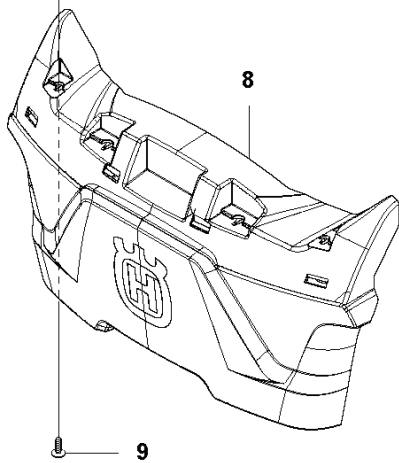

**SPARE PARTS CATALOGUE**  
**: MÄHROBOTER AUTOMOWER® 440**

Spare Parts List

---

# **SPARE PARTS LIST**

**A** AUTOMOWER 440  
COVER

---

PXM_REF	PXM_PARTNO	BESCHREIBUNG	PXM_REMARK		
1	581620406	BODY KIT		1	
2	587423501	Folie	Decal	1	
3	580526801	HUT	Cap	4	
4	586359701	AUFKLEBER	Label	1	
5	531144701	KABELSATZ	Charging Plate Wiring	1	
6	501065602	HALTER KPL.	Holder ASSY	1	
7	575543314	SCHRAUBE	Screw	1	
8	579519802	STOSSFÄNGER	Bumper	1	
9	574450101	SCHRAUBE	Screw	4	
10	529960701	SICHERUNGSBLECH		1	