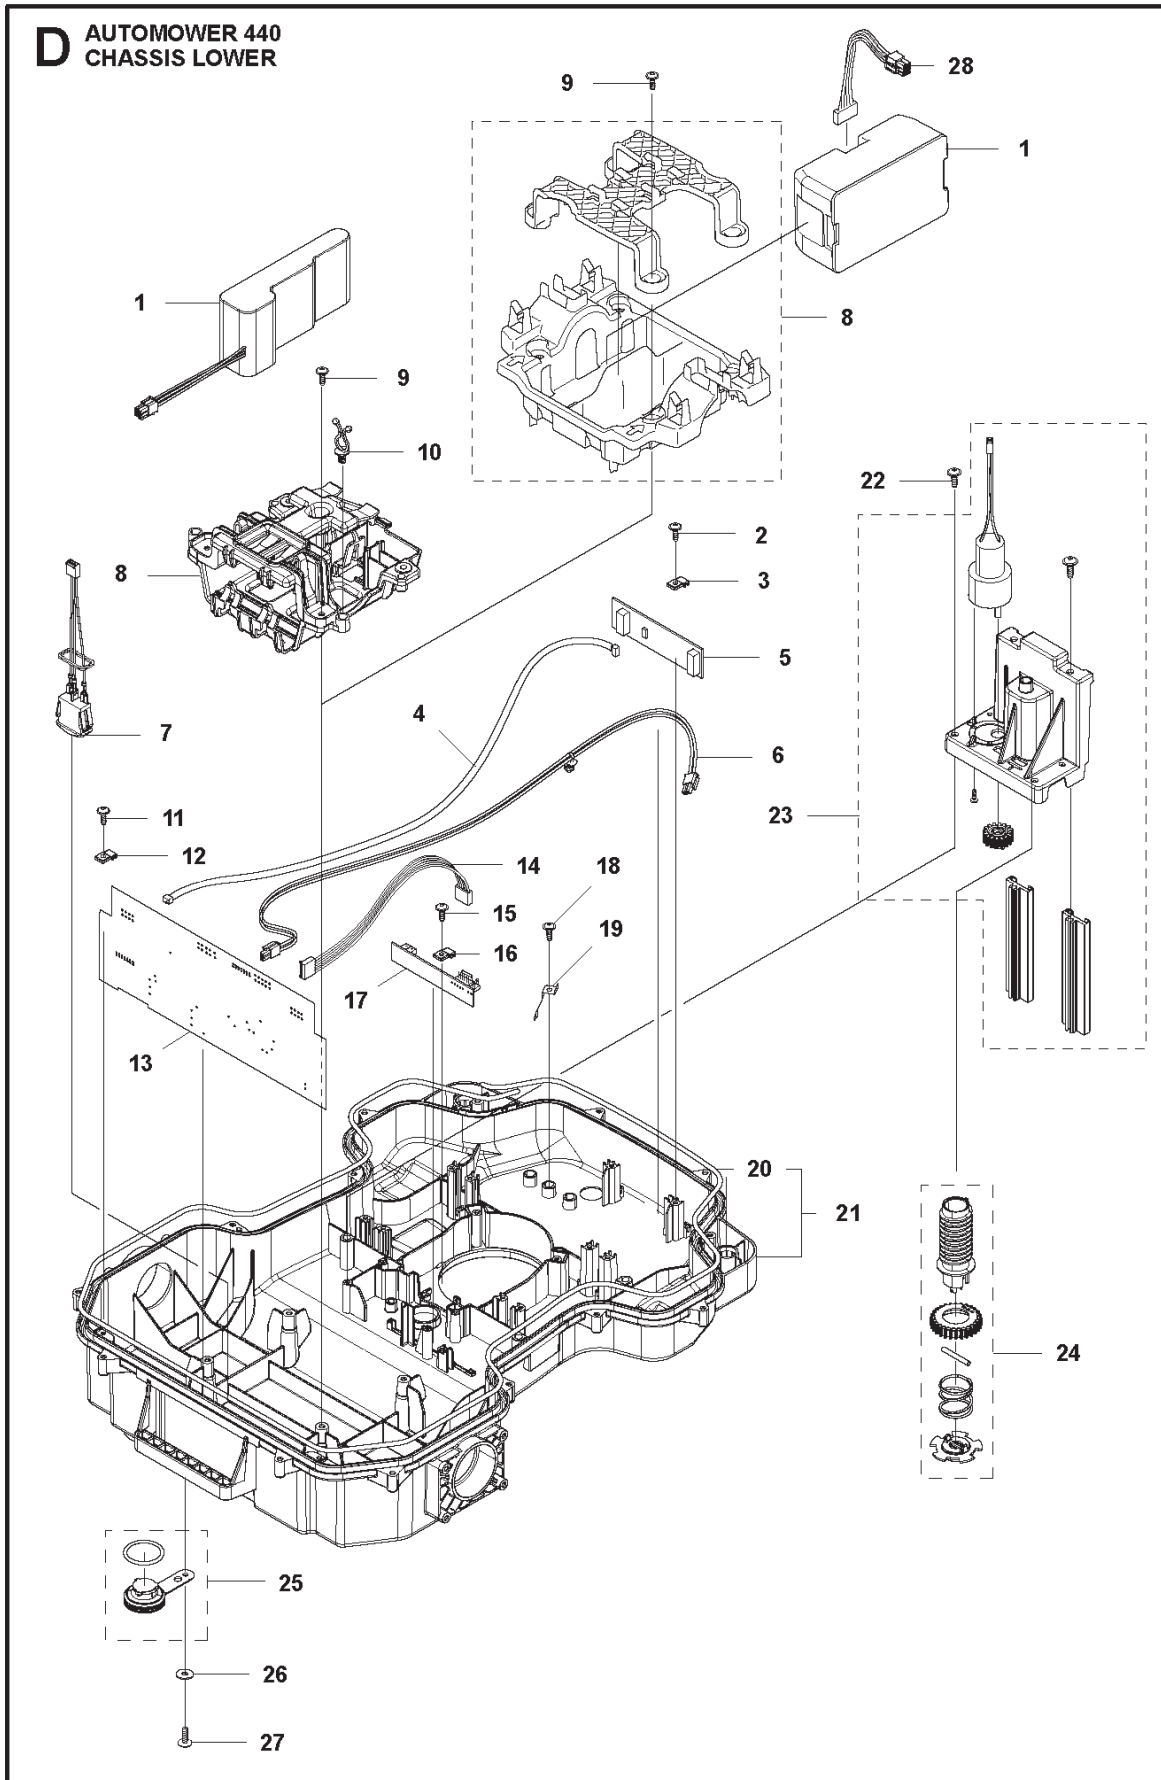

D AUTOMOWER 440
CHASSIS LOWER

PXM_REF	PXM_PARTNO	BESCHREIBUNG	PXM_REMARK		
1	589585701	BATTERIE	Up to Serial Number 2045XXXXX	2	
1	593247401	BATTERIE	From Serial Number 204681190	2	
2	575543314	SCHRAUBE	Screw	2	
3	579529401	KLEMME	Clamp	2	
4	579708201	VERKABELUNG KPL.	Loom	1	
5	592852701	PLATINE KPL.	Printed Circuit ASSY	1	
6	534156602	VERKABELUNG KPL.	Loom	1	
7	579708701	VERKABELUNG KPL.	Switch, On Off	1	
8	580609602	GRIFF	Up to Serial Number 2045XXXXX	1	
8	596494701	HOLDER KIT	From Serial Number 204681190	1	
9	574450101	SCHRAUBE	Screw	5	
10	580682901	TOOL HOLDER	Holder	7	
11	575543314	SCHRAUBE	Screw	2	
12	579529401	KLEMME	Clamp	2	
13	592852601	PLATINE KPL.	Printed Circuit ASSY	1	
14	579708001	VERKABELUNG KPL.	Loom	1	
15	575543314	SCHRAUBE	Screw	1	
16	579529401	KLEMME	Clamp	1	
17	579728502	PLATINE KPL.	Printed Circuit ASSY	1	
18	575543314	SCHRAUBE	Screw	2	
19	581556101	FEDER	Spring	2	
20	574874705	DICHTUNGSTREIFEN	Sealing Strip (1 pcs. 5 mm)	1	
21	581621702	CHASSIS KIT		1	
22	575543314	SCHRAUBE	Screw	4	
23	501068301	MOTOR KPL.	Cutting height adjustment motor	1	
24	581621601	SCREW KIT	Screw KIT	1	
25	581621202	PLUG KIT	Plug KIT	1	
26	734113741	SCHEIBE	Washer	1	
27	574450101	SCHRAUBE	Screw	1	
28	535018401	VERKABELUNG KPL.	From Serial Number 204681190	1