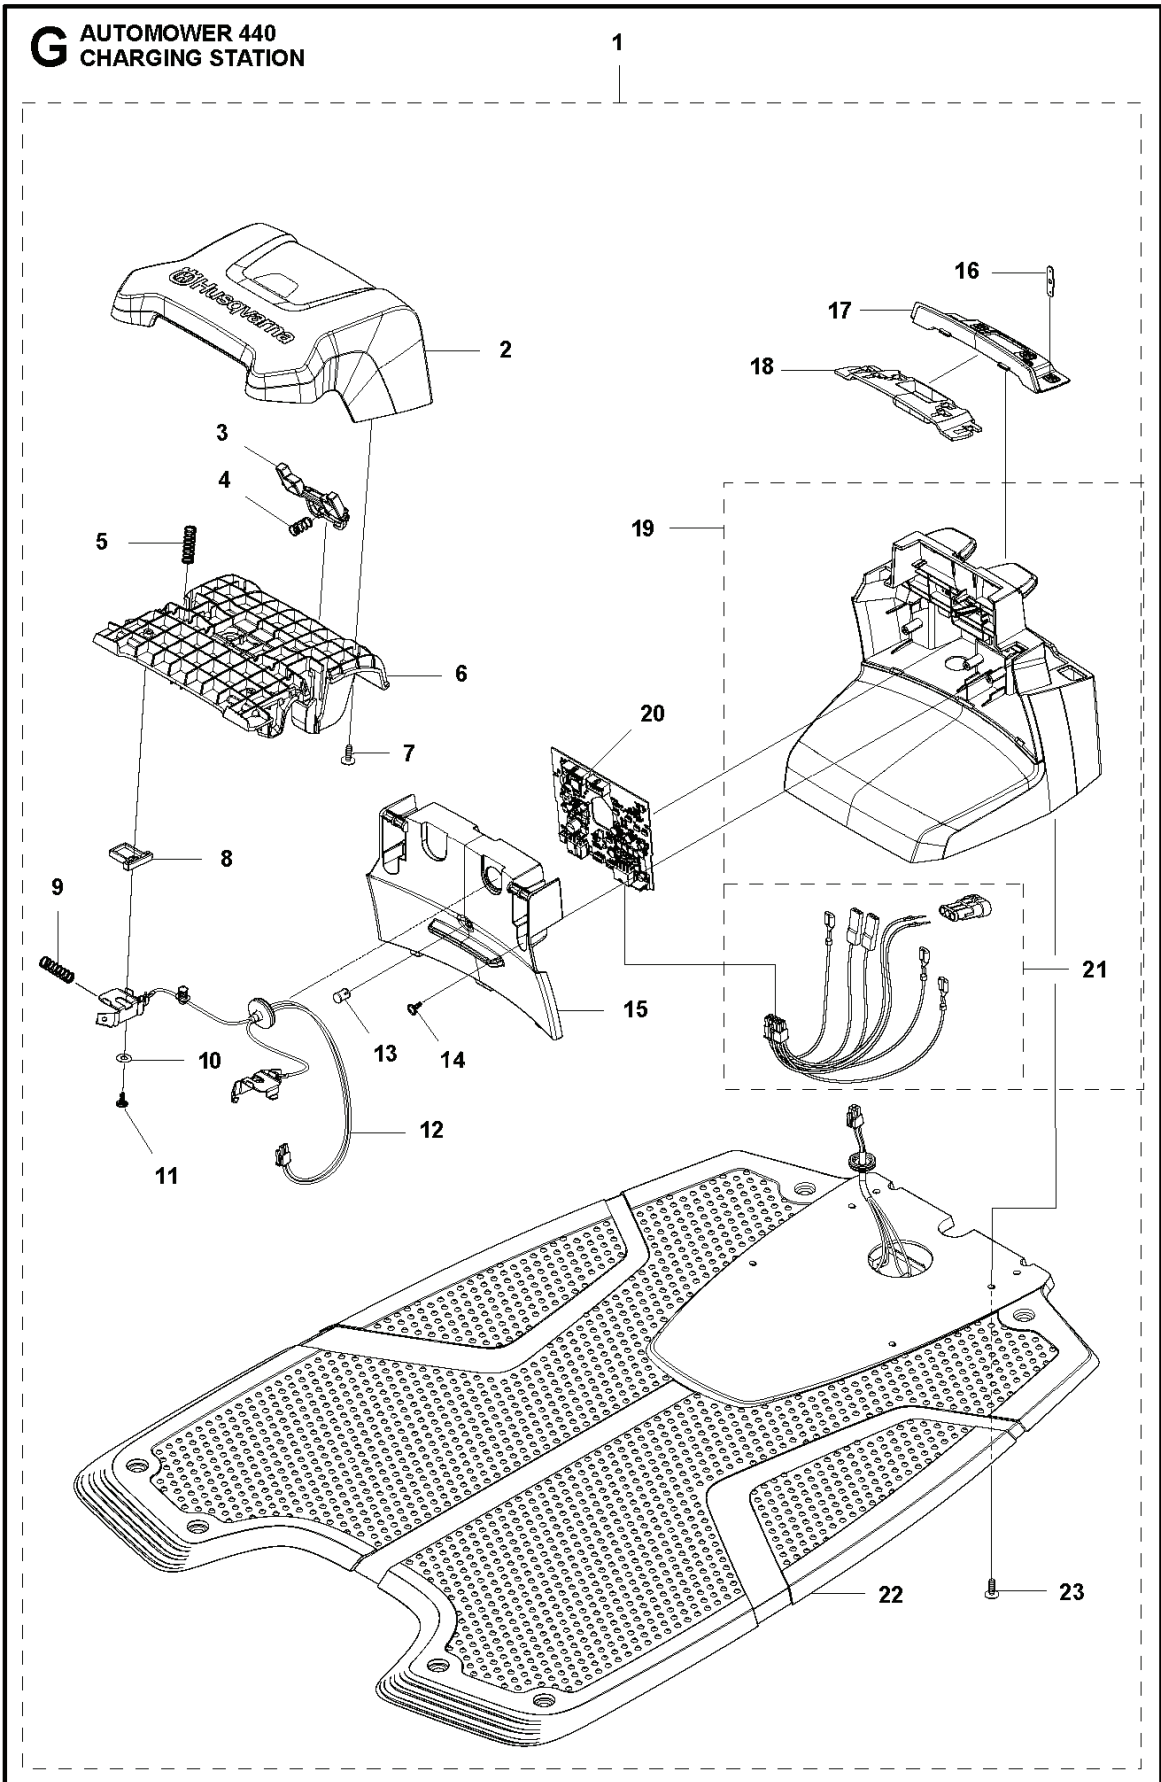

G AUTOMOWER 440
CHARGING STATION

1

PXM_REF	PXM_PARTNO	BESCHREIBUNG	PXM_REMARK		
1	593784702	LADESTATION	Charging Station	1	
2	579448203	HUT	Cap	1	
3	579462402	KNOPF	Button	1	
4	574487001	FEDER	Spring	1	
5	580511401	FEDER	Spring	2	
6	579458004	RAHMEN	Frame	1	
7	575543314	SCHRAUBE	Screw	4	
8	579460502	ABSTANDSSCHEIBE	Distance	2	
9	580511401	FEDER	Spring	2	
10	734113741	SCHEIBE	Washer	2	
11	575543314	SCHRAUBE	Screw	2	
12	531242201	VERKABELUNG KPL.	Loom Charging Contact	1	
13	590217201	LINSE	Lens	1	
14	575543314	SCHRAUBE	Screw	2	
15	579459704	DECKEL	Lid	1	
16	580504101	ANSCHLUSSELEMENT	Terminal	4	
17	579459802	SCHALTBRETT	Panel	1	
18	579459901	TOOL HOLDER	Holder	1	
19	588188801	GEHÄUSE KPL.	Housing KIT	1	
20	592894501	PLATINE KPL.	PCBA Charging Station	1	
20	592894504	PLATINE KPL.	PCBA Charging Station	1	
21	588478901	KABELSATZ	Wiring CS	1	
22	590094001	BASE ASSY	Charging Plate	1	
23	575543314	SCHRAUBE	Screw	4