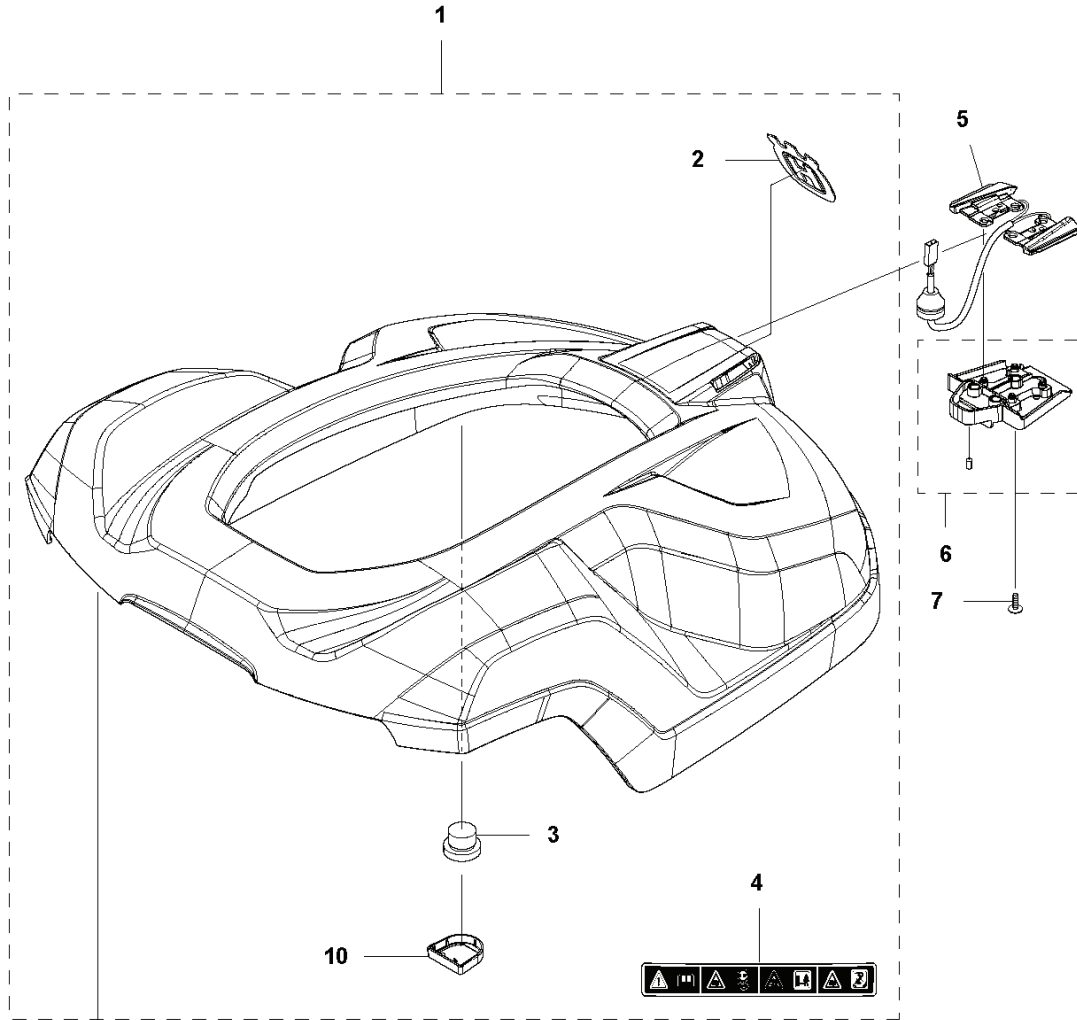

**SPARE PARTS CATALOGUE**  
**: MÄHROBOTER AUTOMOWER® 440**

Spare Parts List

---

# **SPARE PARTS LIST**

**A** AUTOMOWER 440  
COVER

---

PXM_REF	PXM_PARTNO	BESCHREIBUNG	PXM_REMARK		
1	581620406	BODY KIT		1	
2	587423501	Folie	Decal	1	
3	580526801	HUT	Cap	4	
4	586359701	AUFKLEBER	Label	1	
5	531144701	KABELSATZ	Charging Plate Wiring	1	
6	501065602	HALTER KPL.	Holder ASSY	1	
7	575543314	SCHRAUBE	Screw	1	
8	579519802	STOSSFÄNGER	Bumper	1	
9	574450101	SCHRAUBE	Screw	4	
10	529960701	SICHERUNGSBLECH		1	