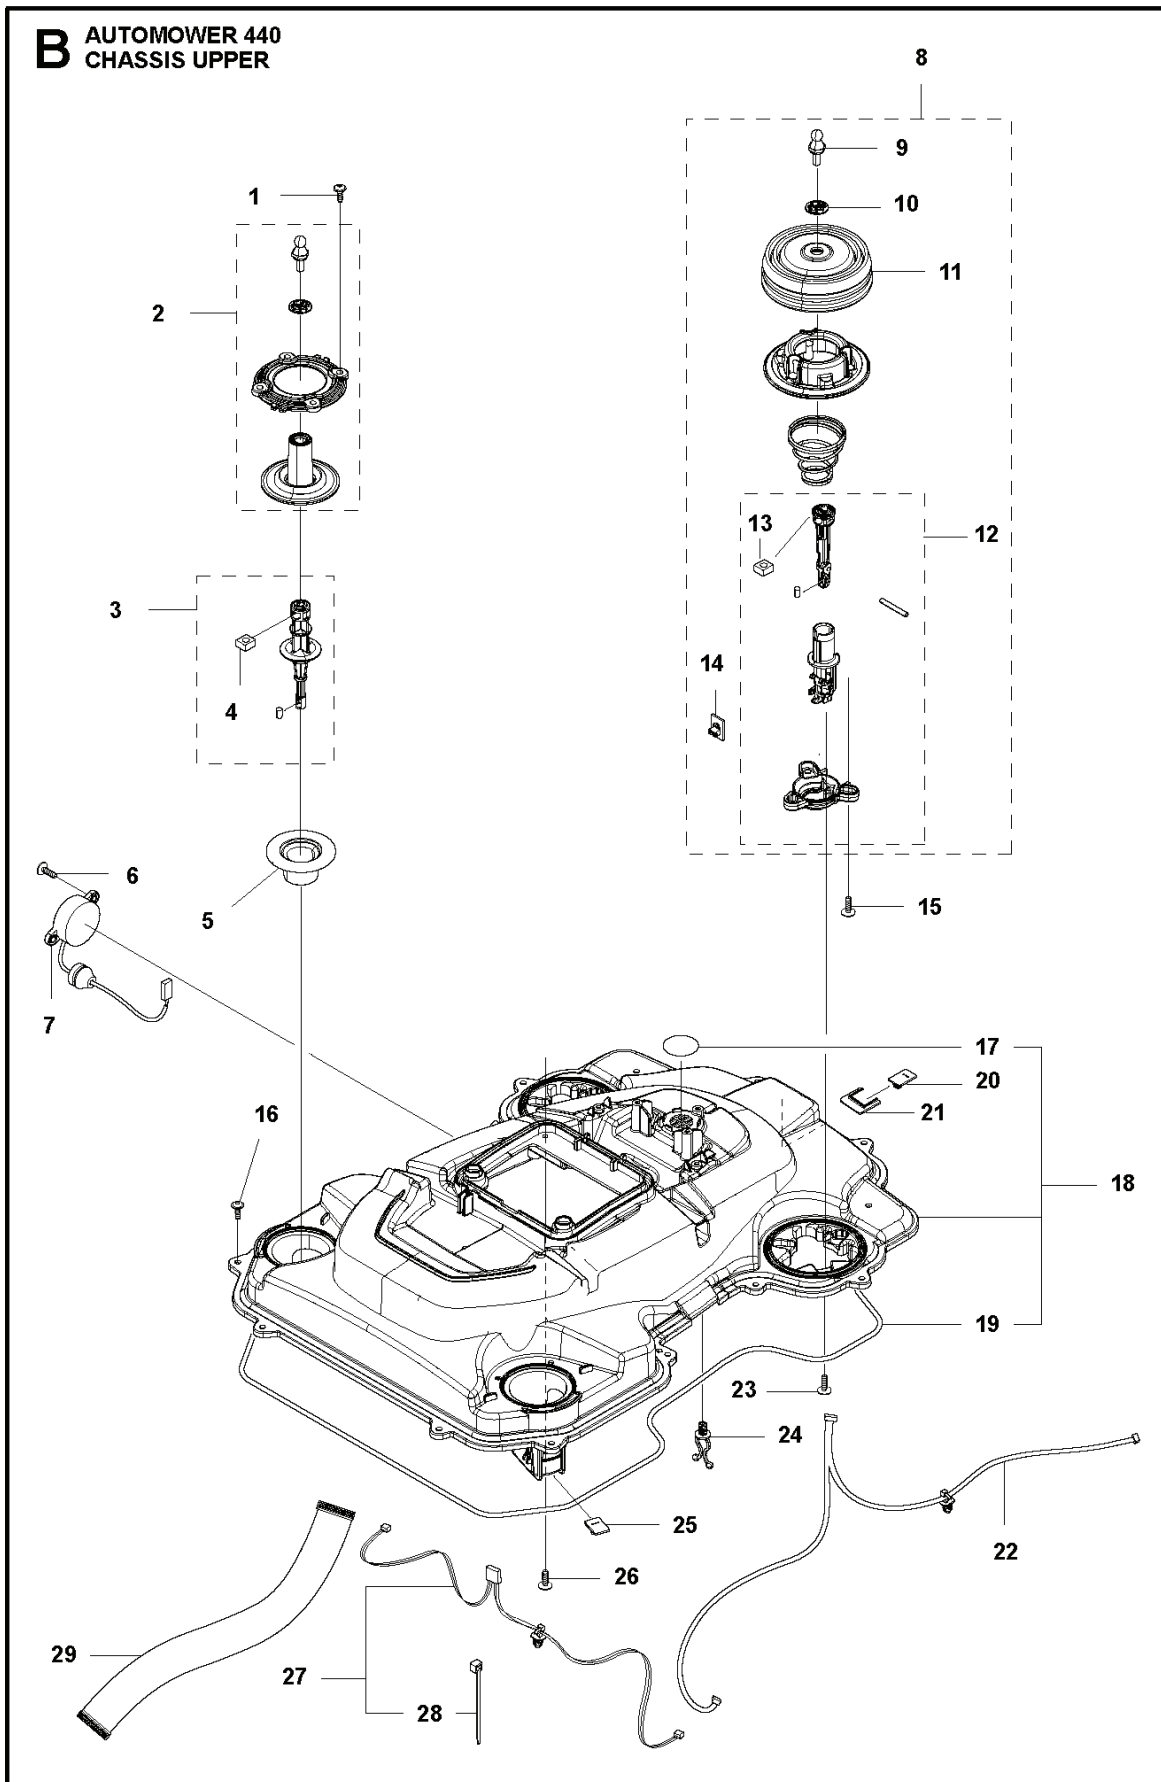

B AUTOMOWER 440
CHASSIS UPPER

PXM_REF	PXM_PARTNO	BESCHREIBUNG	PXM_REMARK	
1	574450101	SCHRAUBE	Screw	8
2	501061301	JOYSTICK KIT	Joystick KIT Rear	2
3	501122602	JOYSTICK KIT	Column KIT	2
4	503226601	MUTTER 4-KANT	Square Nut	2
5	535143201	BEWEGUNGSBEGRENZER	Deflection Limiter	2
6	575543314	SCHRAUBE	Screw	2
7	579706302	SUMMER	Buzzer	1
8	581620903	JOYSTICK KIT	Joystick KIT	2
9	580526701	GEWINDESTIFT	Stud	2
10	579525701	SCHEIBE	Washer	2
11	579474601	BALG	Bellows	2
12	587448802	JOYSTICK KIT	Rod KIT	2
13	503226601	MUTTER 4-KANT	Square Nut	2
14	592852301	PLATINE KPL.	Printed Circuit ASSY	2
15	575543314	SCHRAUBE	Screw	6
16	574450101	SCHRAUBE	Screw	14
17	577753701	FILTER	Air Filter KIT 10 pcs	1
18	581620802	CHASSIS KIT	Chassis KIT	1
19	574874705	DICHTUNGSSTREIFEN	Sealing Strip (1 pcs. 5 mm)	1
20	592852401	PLATINE KPL.	Printed Circuit ASSY	1
21	587834901	KLAMMER	Clip	1
22	581660902	VERKABELUNG KPL.	Loom KIT	1
23	574450101	SCHRAUBE	Screw	6
24	580682901	TOOL HOLDER	Holder	2
25	579669101	PLATINE KPL.	Printed Circuit ASSY	1
26	575543314	SCHRAUBE	Screw	4
27	581621101	LOOM KIT	Loom KIT	1
28	900238708	KABELBINDER	Tie Wrap	1
29	579706201	KABELSATZ	Loom	1