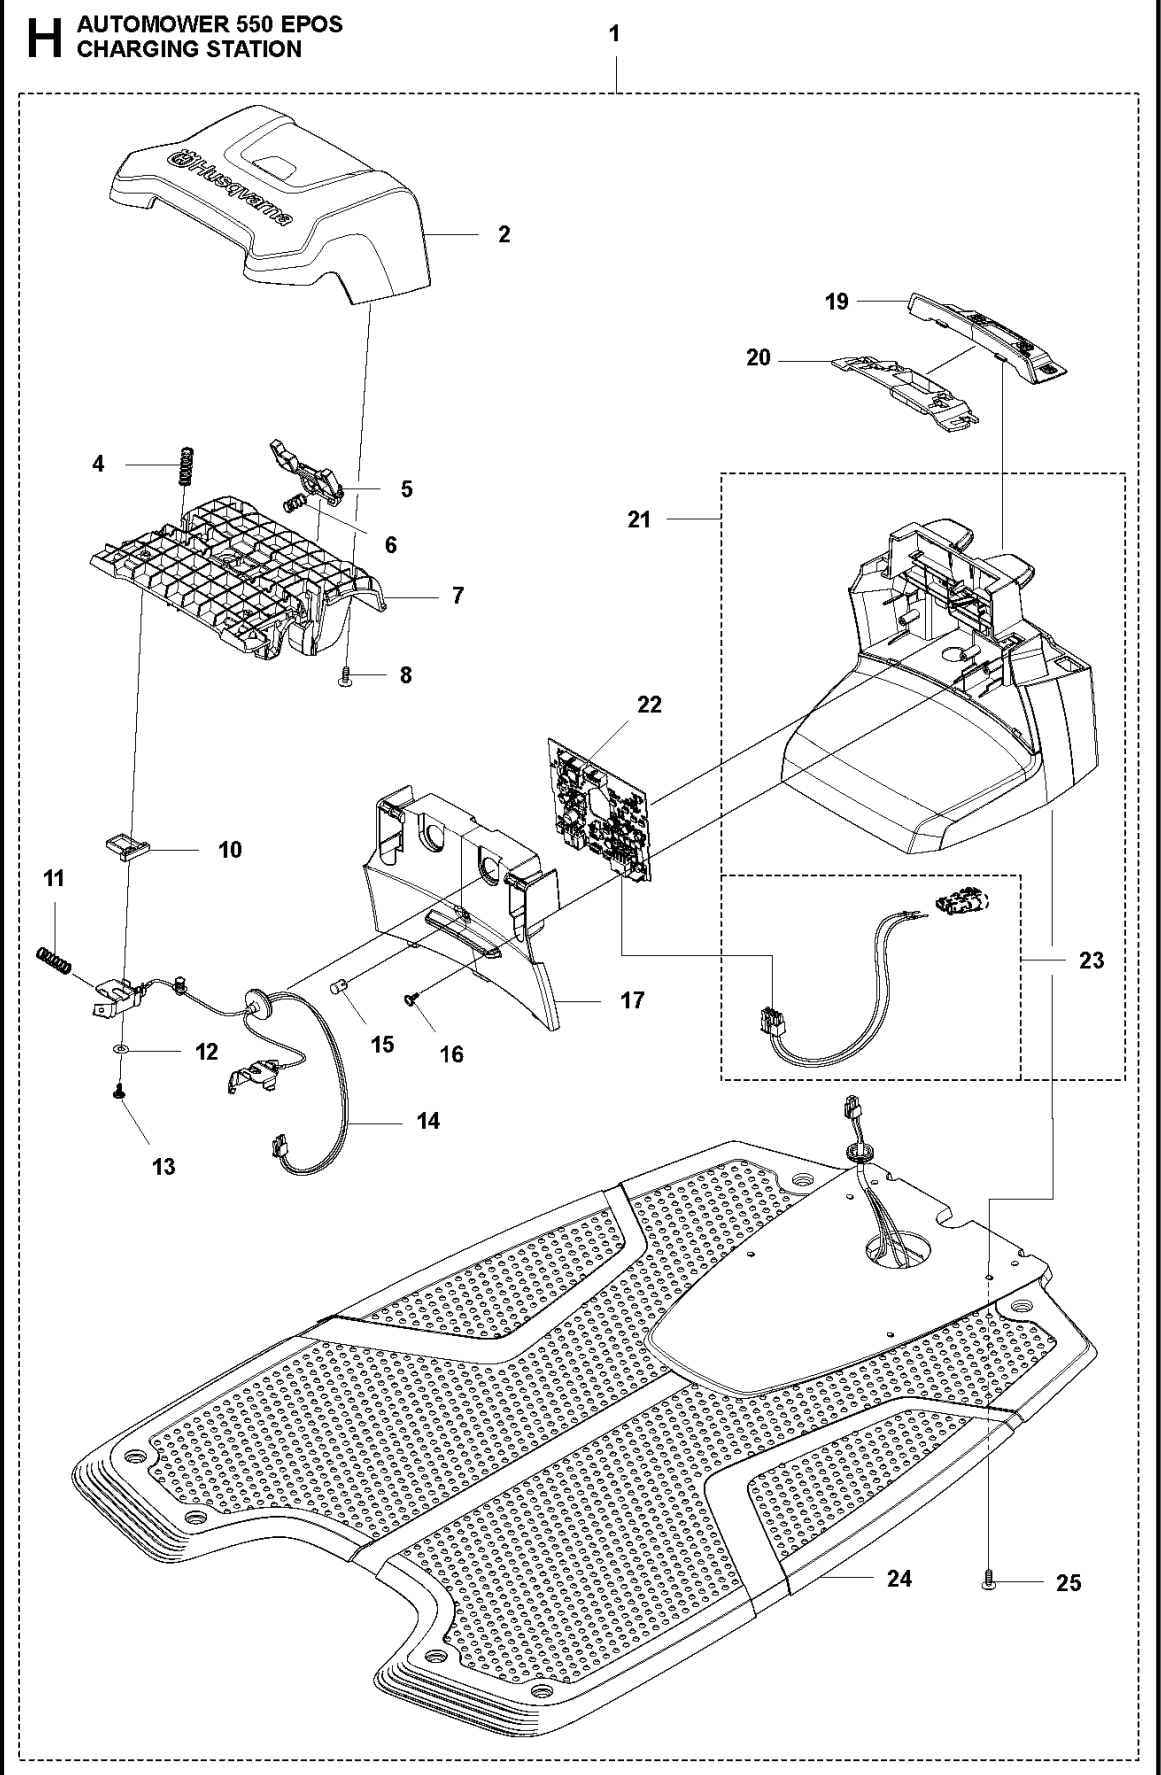

H AUTOMOWER 550 EPOS CHARGING STATION

PXM_REF	PXM_PARTNO	BESCHREIBUNG	PXM_REMARK		
1	598914002	LADESTATION	Charging Station	1	
2	579448203	HUT	Cap	1	
4	580511401	FEDER	Spring	2	
5	579462402	KNOPF	Button - Release	1	
6	574487001	FEDER	Spring	1	
7	579458004	RAHMEN	Frame	1	
8	575543314	SCHRAUBE	Screw	4	
10	579460502	ABSTANDSSCHEIBE	Distance	2	
11	580511401	FEDER	Spring	2	
12	734113741	SCHEIBE	Washer	2	
13	575543314	SCHRAUBE	Screw	2	
14	531242201	VERKABELUNG KPL.	Loom Charging Contact	1	
15	590217201	LINSE	Lens	1	
16	575543314	SCHRAUBE	Screw	2	
17	579459704	DECKEL	Lid	1	
19	579459805	SCHALTBRETT	Panel	1	
20	579459901	TOOL HOLDER	Holder	1	
21	531032001	GEHÄUSE	Housing KIT	1	
22	599947510	PLATINE KPL.	PCBA Charging station	1	
23	588478902	KABELSATZ	Cable KIT	1	
24	590094001	BASE ASSY	Charging Plate	1	
25	575543314	SCHRAUBE	Screw	4