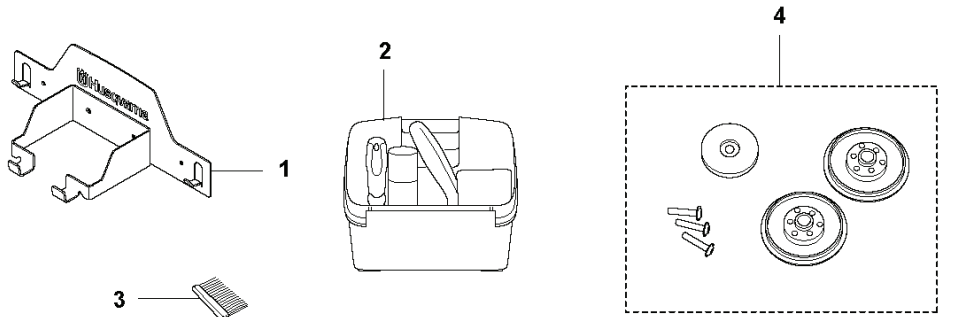

J AUTOMOWER 550 EPOS
ACCESSORIES

PXM_REF	PXM_PARTNO	BESCHREIBUNG	PXM_REMARK	
1	585019702	WALL HANGER	Wall Hanger	1
2	590855101	CLEANING KIT	Maintenance and Cleaning KIT	1
3	581982002	BÜRSTENSATZ	Brush, 6pcs	1
4	597496302	ADAPTER	Fairway KIT	1
5	581889702	WHEEL KIT	Rear Wheel Kit incl Brush Kit	1
13	585019401	GEHÄUSE	House KIT	1
13	585019410	GEHÄUSE	House KIT US	1
14	577469001	Folie	Decal	1
15	586885801	SATZ	Cover Lid	1
16	585324002	EINSTELLHEBEL	Handle Left	1
17	585324101	STANGE	Rod	1
18	580511401	FEDER	Spring	2
19	585341501	ACHSE	Hinge Pin	2
20	585341601	BALKEN	Beam	1
21	575543314	SCHRAUBE	Screw	9
22	585324001	EINSTELLHEBEL	Handle Right	1
23	585323602	LUKE	Hatch	1
24	585323401	DECKEL	Cover Base	1
25	597435801	SCHRAUBE	6 pcs+Key	1
26	585323802	STÜTZE	Support Base Left	1
27	503226601	MUTTER 4-KANT	Square Nut	4
28	585323801	STÜTZE	Support Base Right	1
29	535129303	SCHRAUBE	Screw	4