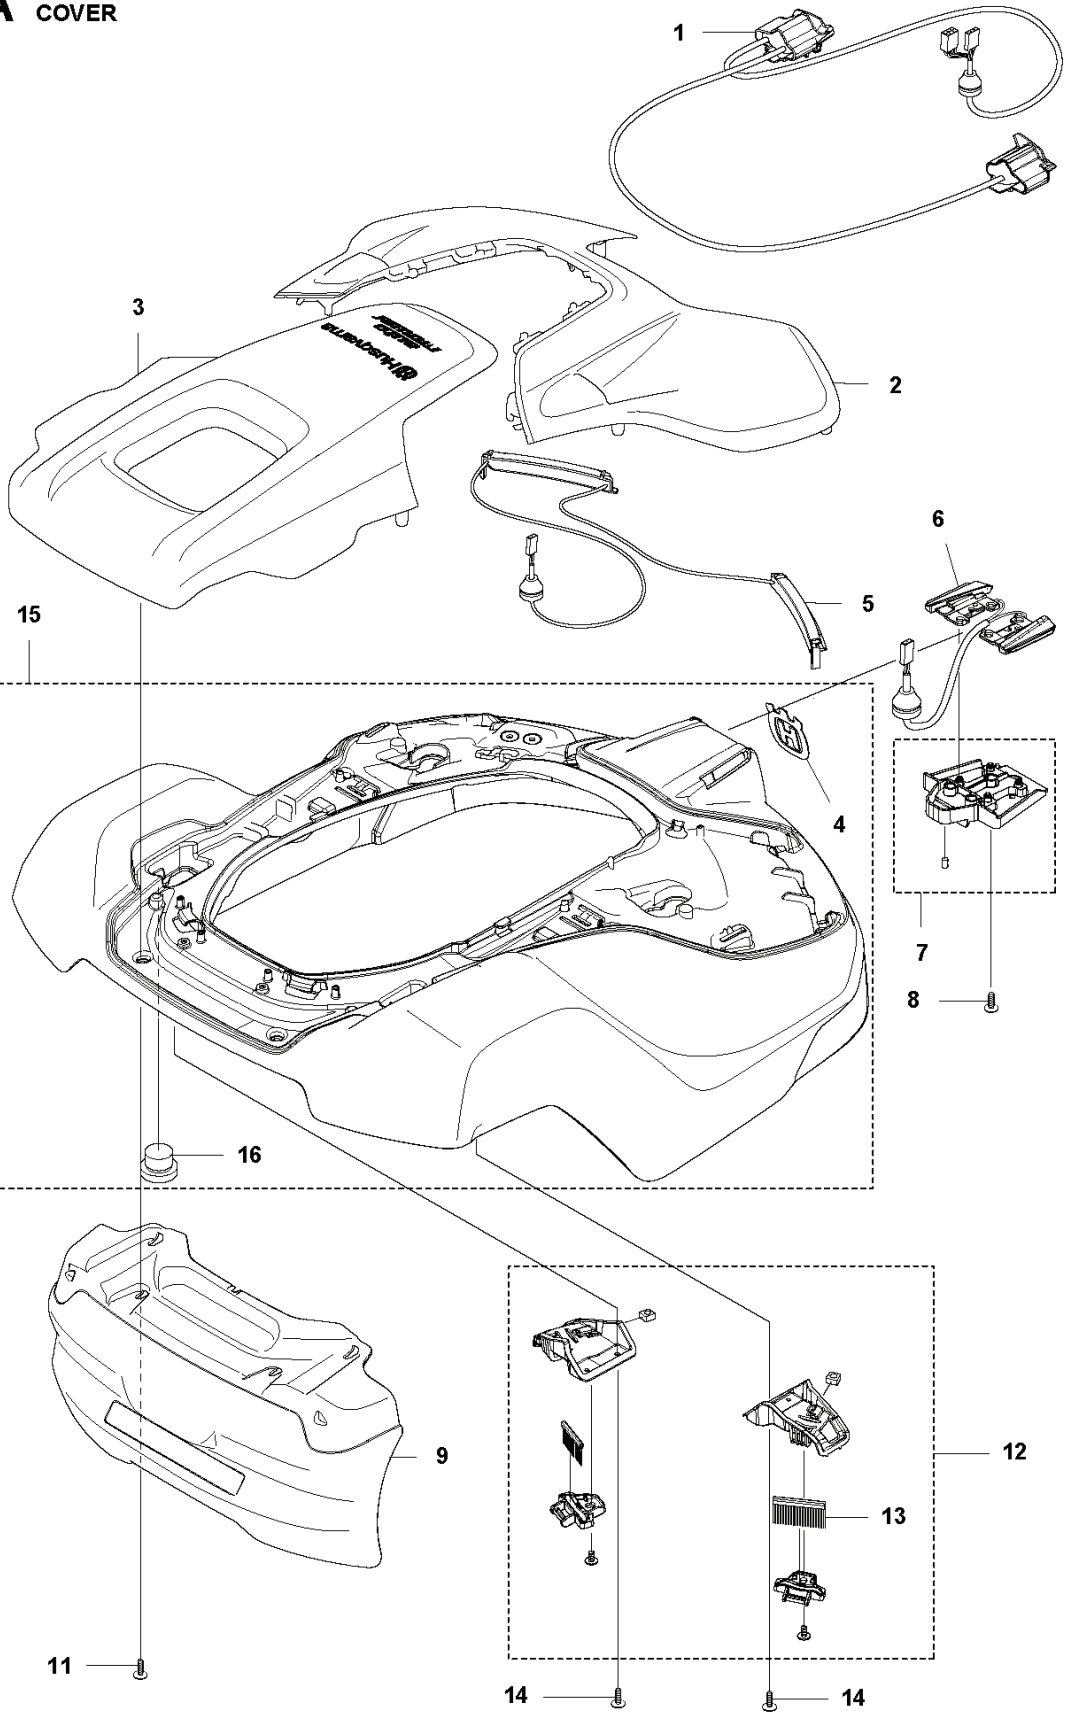

A AUTOMOWER 550 EPOS
COVER

PXM_REF	PXM_PARTNO	BESCHREIBUNG	PXM_REMARK		
1	501065202	VERKABELUNG KPL.	Ultra Sonic Sensor	1	
2	598905201	ABDECKUNG	Cover Top Orange	1	
3	598905301	HECKKLAPPE	Cover Top Grey, 550 EPOS	1	
4	587423501	Folie	Decal Crown	1	
5	595312202	VERKABELUNG KPL.	Led Lights Orange	1	
6	531144701	KABELSATZ	Charging Plate Wiring	1	
7	501065602	HALTER KPL.	Holder ASSY	1	
8	575543314	SCHRAUBE	Screw	1	
9	588225202	STOSSFÄNGER	Bumper ASSY	1	
11	574450101	SCHRAUBE	Screw	12	
12	581903102	BÜRSTENSATZ	Brush KIT (brackets and brushes, 6 pcs)	1	
13	581982002	BÜRSTENSATZ	Brush, 6 pcs	1	
14	575543314	SCHRAUBE	Screw	2	
15	501061102	BODY ASSY	Body Kit	1	
16	580526801	HUT	Snaploc	1