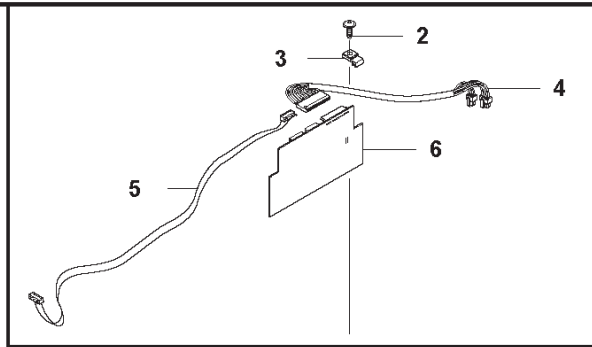

D AUTOMOWER 550 EPOS
CHASSIS LOWER

PXM_REF	PXM_PARTNO	BESCHREIBUNG	PXM_REMARK	
1	593247401	BATTERIE	Battery	2
2	575543314	SCHRAUBE	Screw	2
3	579529401	KLEMME	Clamp	2
4	580614402	VERKABELUNG KPL.	US-Extension Wiring	1
5	579708601	VERKABELUNG KPL.	AUX Cable	1
6	578285703	PLATINE KPL.	Printed Circuit Ultrasonic	1
7	579708701	VERKABELUNG KPL.	Switch On-Off	1
8	596494701	HOLDER KIT	Holder Kit	1
9	574450101	SCHRAUBE	Screw	5
10	580682901	TOOL HOLDER	Holder Twist Lock	3
11	575543314	SCHRAUBE	Screw	2
12	579529401	KLEMME	Clamp	2
13	593830601	PLATINE KPL.	Main board	1
14	588818402	VERKABELUNG KPL.	LED-Extension Wiring	1
15	579708201	VERKABELUNG KPL.	Sensor Cable	1
16	575543314	SCHRAUBE	Screw	2
17	579529401	KLEMME	Clamp	2
18	592852701	PLATINE KPL.	Printed Circuit Loop Sensor	1
19	534156602	VERKABELUNG KPL.	Charging cable	1
20	575543314	SCHRAUBE	Screw	2
21	581556101	FEDER	Spring	2
22	579708001	VERKABELUNG KPL.	Height Adjustment Wiring	1
23	575543314	SCHRAUBE	Screw	1
24	579529401	KLEMME	Clamp	1
25	579728502	PLATINE KPL.	Printed Circuit Height Adjustment	1
26	574874705	DICHTUNGSSSTREIFEN	Sealing Strip (1 pcs. Ø5 mm)	1
27	583944503	CHASSIS KIT		1
28	575543314	SCHRAUBE	Screw	4
29	501068301	MOTOR KPL.	Cutting height adjustment motor	1
30	581621202	PLUG KIT	Plug KIT	1
31	734113741	SCHLEIBE	Washer	1
32	574450101	SCHRAUBE	Screw	1
33	581621601	SCREW KIT	Gear KIT	1
34	535018401	VERKABELUNG KPL.	Battery cable	1