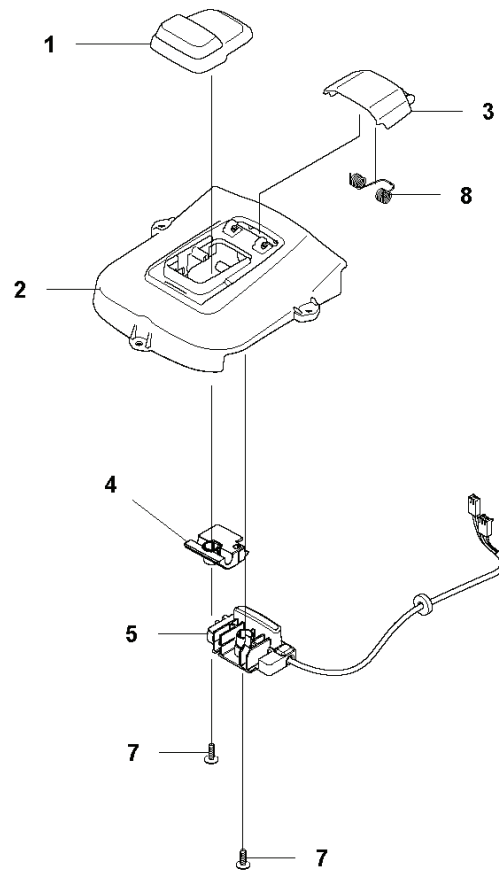

C AUTOMOWER 550 EPOS
CENTER CONSOL

PXM_REF	PXM_PARTNO	BESCHREIBUNG	PXM_REMARK		
1	599477201	KNOPF	Button Start/Stop	1	
2	599477001	BEFESTIGUNG	Console Rear	1	
3	599477401	DECKEL	Lid Stop/Start button	1	
4	589336201	STÜTZE	Support	1	
5	599212701	GEHÄUSE KPL	Stop Button LED Assy	1	
7	575543314	SCHRAUBE	Screw	2	
8	599628801	FEDER	Spring Lid	1