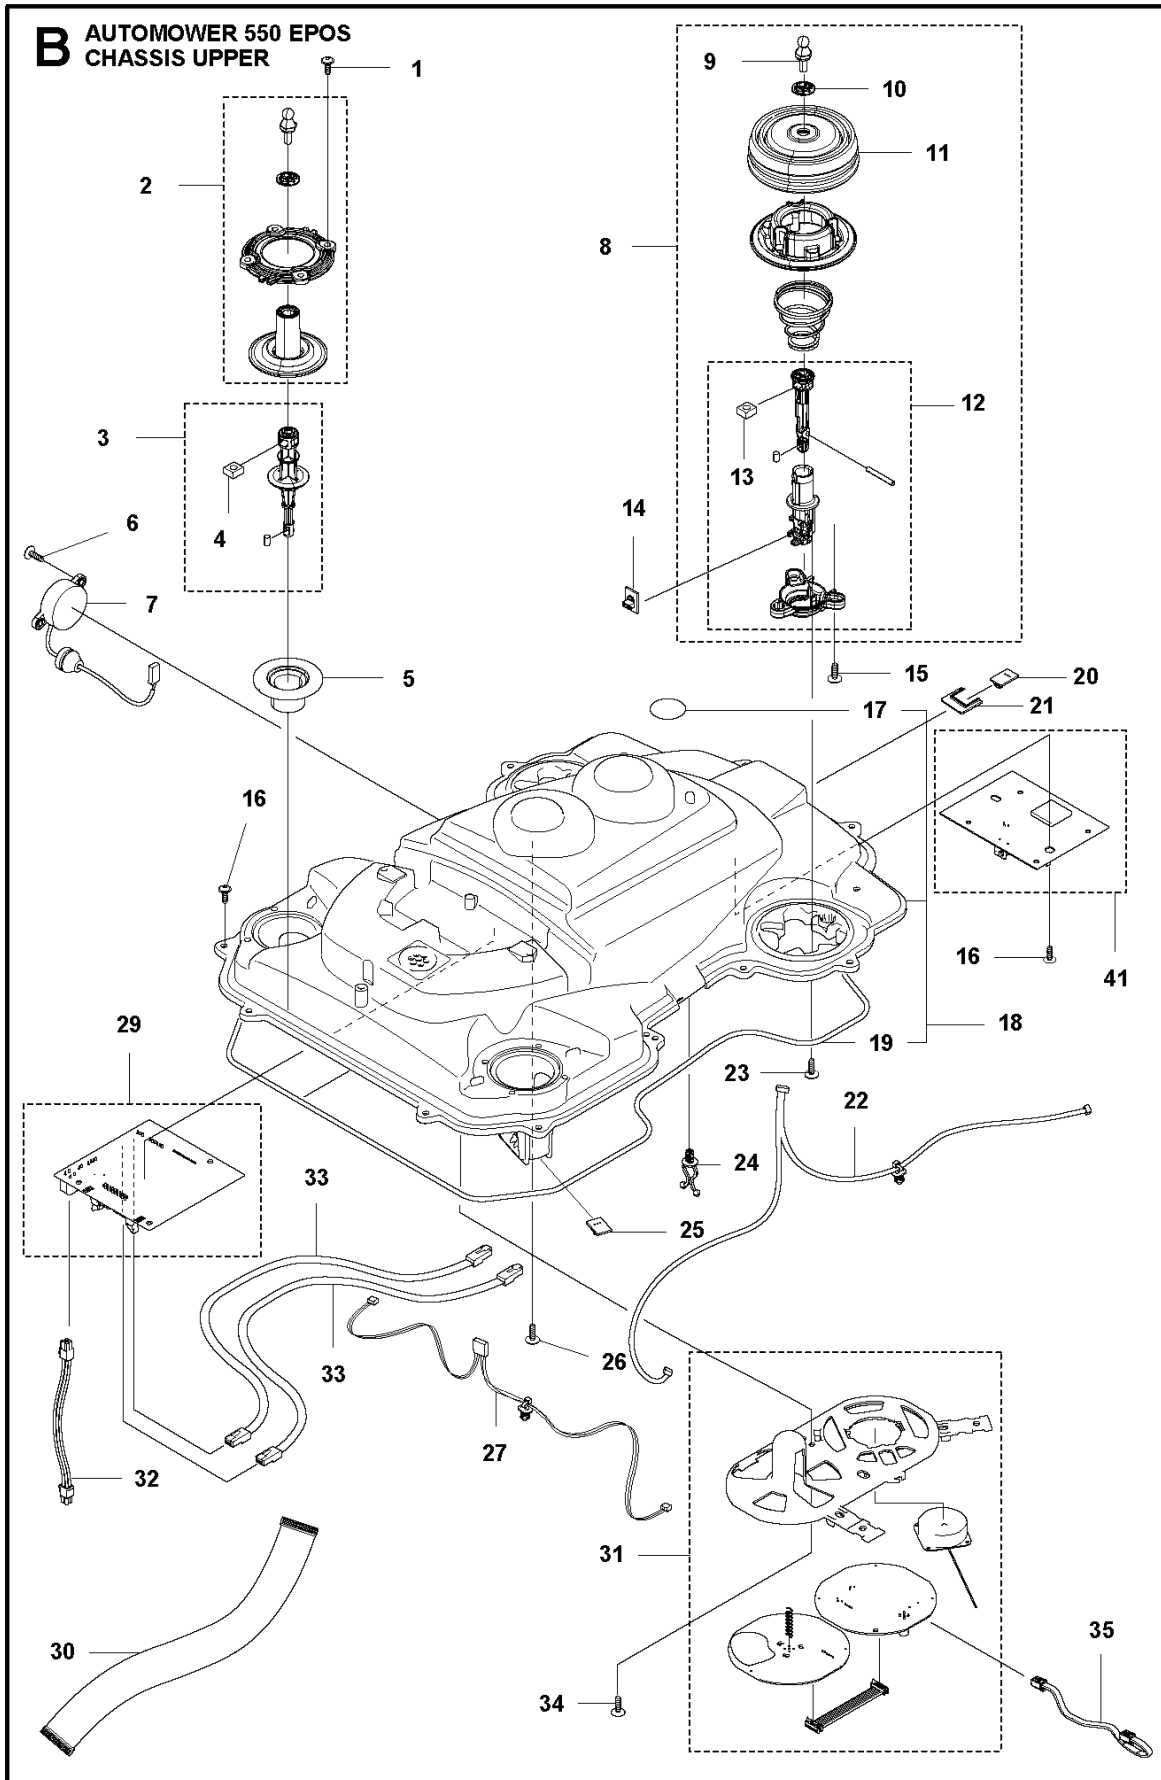

B AUTOMOWER 550 EPOS
CHASSIS UPPER

PXM_REF	PXM_PARTNO	BESCHREIBUNG	PXM_REMARK	
1	574450101	SCHRAUBE	Screw	8
2	501061301	JOYSTICK KIT	Joystick KIT Rear	2
3	501122602	JOYSTICK KIT	Joystick Column KIT	2
4	503226601	MUTTER 4-KANT	Square Nut	2
5	535143201	BEWEGUNGSBEGRENZER	Deflection Limiter	2
6	575543314	SCHRAUBE	Screw	2
7	579706302	SUMMER	Buzzer	1
8	581620903	JOYSTICK KIT	Joystick KIT Front	2
9	580526701	GEWINDESTIFT	Stud	2
10	579525701	SCHEIBE	Washer	2
11	579474601	BALG	Bellows	2
12	587448802	JOYSTICK KIT	Joystick KIT	2
13	503226601	MUTTER 4-KANT	Square Nut	2
14	592852301	PLATINE KPL.	PCBA Lift sensor	2
15	575543314	SCHRAUBE	Screw	6
16	574450101	SCHRAUBE	Screw	14
17	577753701	FILTER	Air Filter 10 pcs	1
18	529564201	CHASSIS KIT	Chassis KIT	1
19	574874705	DICHTUNGSTREIFEN	Sealing Strip (1 pcs. Ø5 mm)	1
20	592852401	PLATINE KPL.	PCBA Collision Sensor	1
21	587834901	KLAMMER	Clip	1
22	579705902	VERKABELUNG KPL.	Wiring Assy Lift Sensor	1
23	574450101	SCHRAUBE	Screw	6
24	580682901	TOOL HOLDER	Holder Twist Lock	2
25	592852401	PLATINE KPL.	PCBA Collision Sensor	1
26	574450101	SCHRAUBE	Screw	4
27	581660902	VERKABELUNG KPL.	Wiring ASSY Collision Sensor	1
29	597977401	PLATINE KPL.	PCB Application Board	1
30	579706201	KABELSATZ	Wiring	1
31	599308601	HALTER KPL.	Holder Assy Antenna Module 868Mhz Europe	1
31	599308602	HALTER KPL.	Holder Assy Antenna Module 915Mhz North America	1
31	599308603	HALTER KPL.	Holder Assy Antenna Module 915Mhz New Zealand	1
31	599308604	HALTER KPL.	Holder Assy Antenna Module 915Mhz Australia	1
31	599308605	HALTER KPL.	Holder Assy Antenna Module Japan	1
32	591203102	VERKABELUNG KPL.	HMI Cable 4P	1
33	589350805	VERKABELUNG KPL.	Modular Cable	2
34	575543314	SCHRAUBE	Screw	9
35	536253903	VERKABELUNG KPL.	Modular Jack	1
41	586662311	GPS MODULE	AM Connect. KIT US/CA	1
41	586662313	GPS MODULE	AM Connect. KIT, UK, IE, CH, IT, ES, PT, DE, FR, AT, NL, BE, LUX, SI, SE, NO, DK, FI, CZ, PL, SK, HU, UA, RO, GR, HR, TR, BG, RU, LT, LV, EE, ZA, JP, AUS , NZ	1