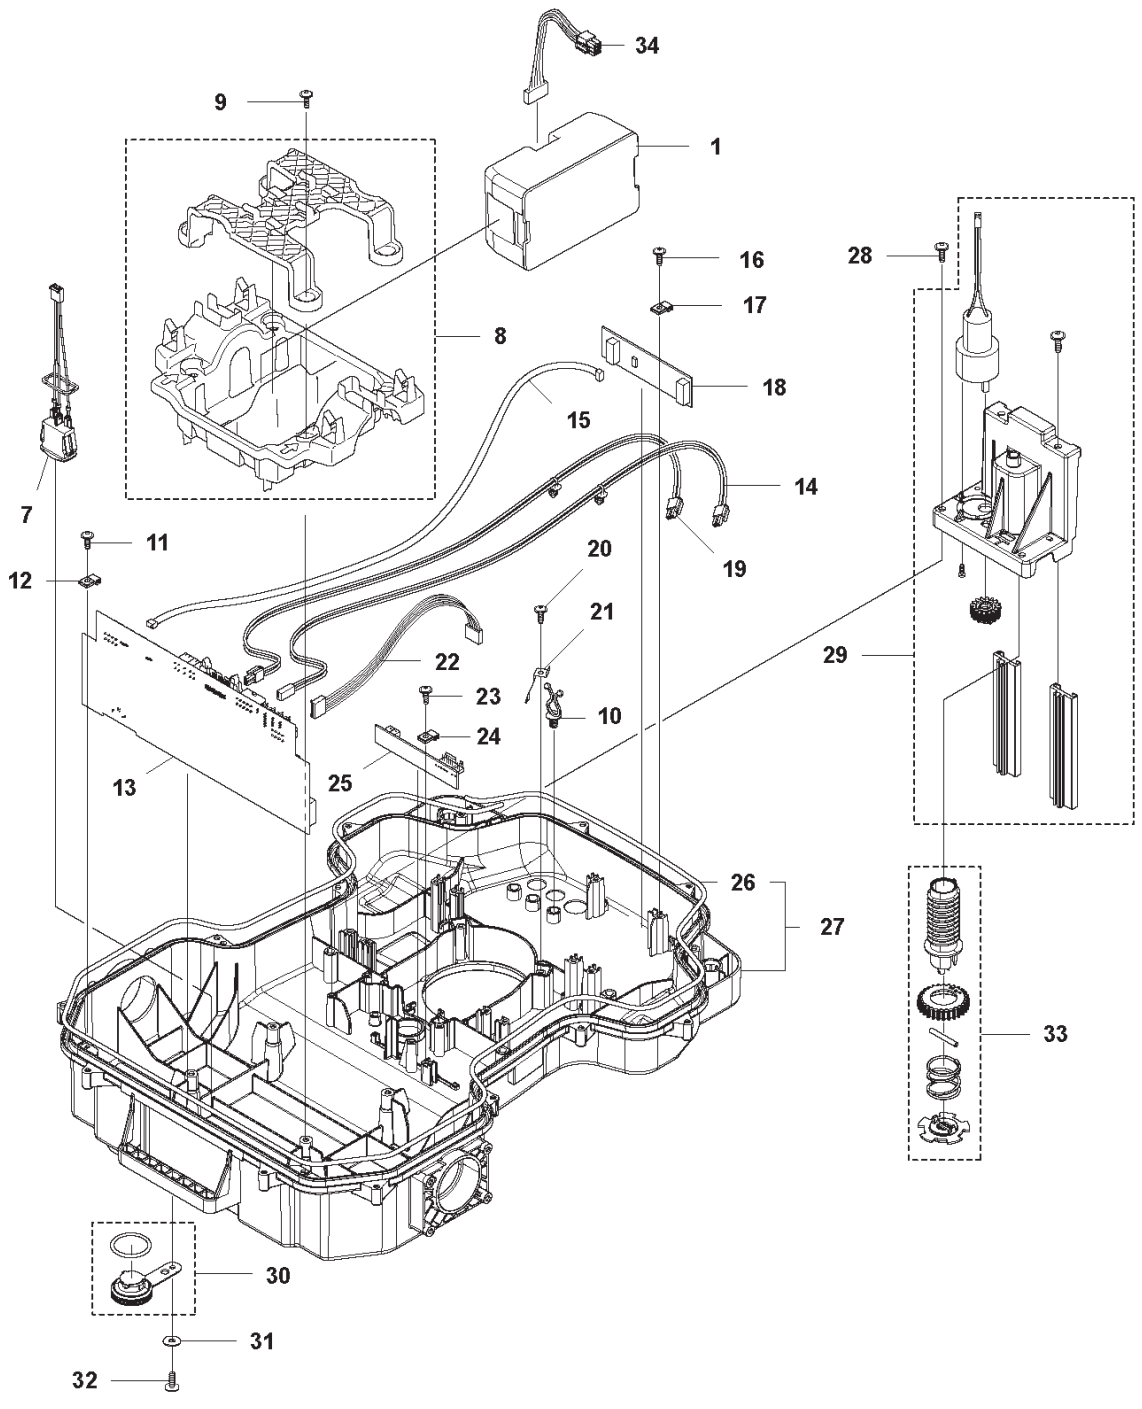

D AUTOMOWER 550 EPOS
CHASSIS LOWER

PXM_REF	PXM_PARTNO	BESCHREIBUNG	PXM_REMARK	
1	593247401	BATTERIE	Battery	2
2	575543314	SCHRAUBE	Screw	2
3	579529401	KLEMME	Clamp	2
4	580614402	VERKABELUNG KPL.	US-Extension Wiring	1
5	579708601	VERKABELUNG KPL.	AUX Cable	1
6	578285703	PLATINE KPL.	Printed Circuit Ultrasonic	1
7	579708701	VERKABELUNG KPL.	Switch On-Off	1
8	596494701	HOLDER KIT	Holder Kit	1
9	574450101	SCHRAUBE	Screw	5
10	580682901	TOOL HOLDER	Holder Twist Lock	3
11	575543314	SCHRAUBE	Screw	2
12	579529401	KLEMME	Clamp	2
13	593830601	PLATINE KPL.	Main board	1
14	588818402	VERKABELUNG KPL.	LED-Extension Wiring	1
15	579708201	VERKABELUNG KPL.	Sensor Cable	1
16	575543314	SCHRAUBE	Screw	2
17	579529401	KLEMME	Clamp	2
18	592852701	PLATINE KPL.	Printed Circuit Loop Sensor	1
19	534156602	VERKABELUNG KPL.	Charging cable	1
20	575543314	SCHRAUBE	Screw	2
21	581556101	FEDER	Spring	2
22	579708001	VERKABELUNG KPL.	Height Adjustment Wiring	1
23	575543314	SCHRAUBE	Screw	1
24	579529401	KLEMME	Clamp	1
25	579728502	PLATINE KPL.	Printed Circuit Height Adjustment	1
26	574874705	DICHTUNGSSSTREIFEN	Sealing Strip (1 pcs. Ø5 mm)	1
27	583944503	CHASSIS KIT		1
28	575543314	SCHRAUBE	Screw	4
29	501068301	MOTOR KPL.	Cutting height adjustment motor	1
30	581621202	PLUG KIT	Plug KIT	1
31	734113741	SCHLEIBE	Washer	1
32	574450101	SCHRAUBE	Screw	1
33	581621601	SCREW KIT	Gear KIT	1
34	535018401	VERKABELUNG KPL.	Battery cable	1