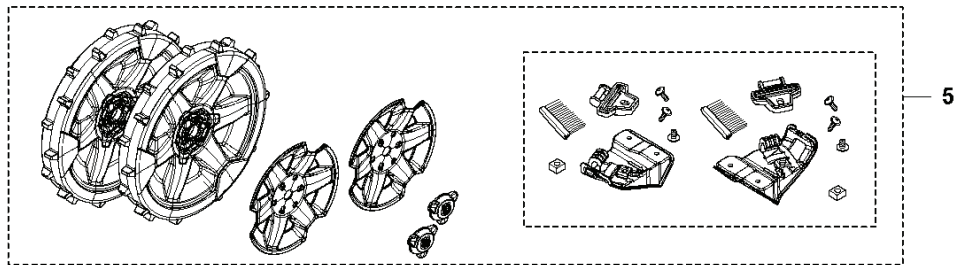

J AUTOMOWER 550 EPOS
ACCESSORIES

PXM_REF	PXM_PARTNO	BESCHREIBUNG	PXM_REMARK	
1	585019702	WALL HANGER	Wall Hanger	1
2	590855101	CLEANING KIT	Maintenance and Cleaning KIT	1
3	581982002	BÜRSTENSATZ	Brush, 6pcs	1
4	597496302	ADAPTER	Fairway KIT	1
5	581889702	WHEEL KIT	Rear Wheel Kit incl Brush Kit	1
13	585019401	GEHÄUSE	House KIT	1
13	585019410	GEHÄUSE	House KIT US	1
14	577469001	Folie	Decal	1
15	586885801	SATZ	Cover Lid	1
16	585324002	EINSTELLHEBEL	Handle Left	1
17	585324101	STANGE	Rod	1
18	580511401	FEDER	Spring	2
19	585341501	ACHSE	Hinge Pin	2
20	585341601	BALKEN	Beam	1
21	575543314	SCHRAUBE	Screw	9
22	585324001	EINSTELLHEBEL	Handle Right	1
23	585323602	LUKE	Hatch	1
24	585323401	DECKEL	Cover Base	1
25	597435801	SCHRAUBE	6 pcs+Key	1
26	585323802	STÜTZE	Support Base Left	1
27	503226601	MUTTER 4-KANT	Square Nut	4
28	585323801	STÜTZE	Support Base Right	1
29	535129303	SCHRAUBE	Screw	4