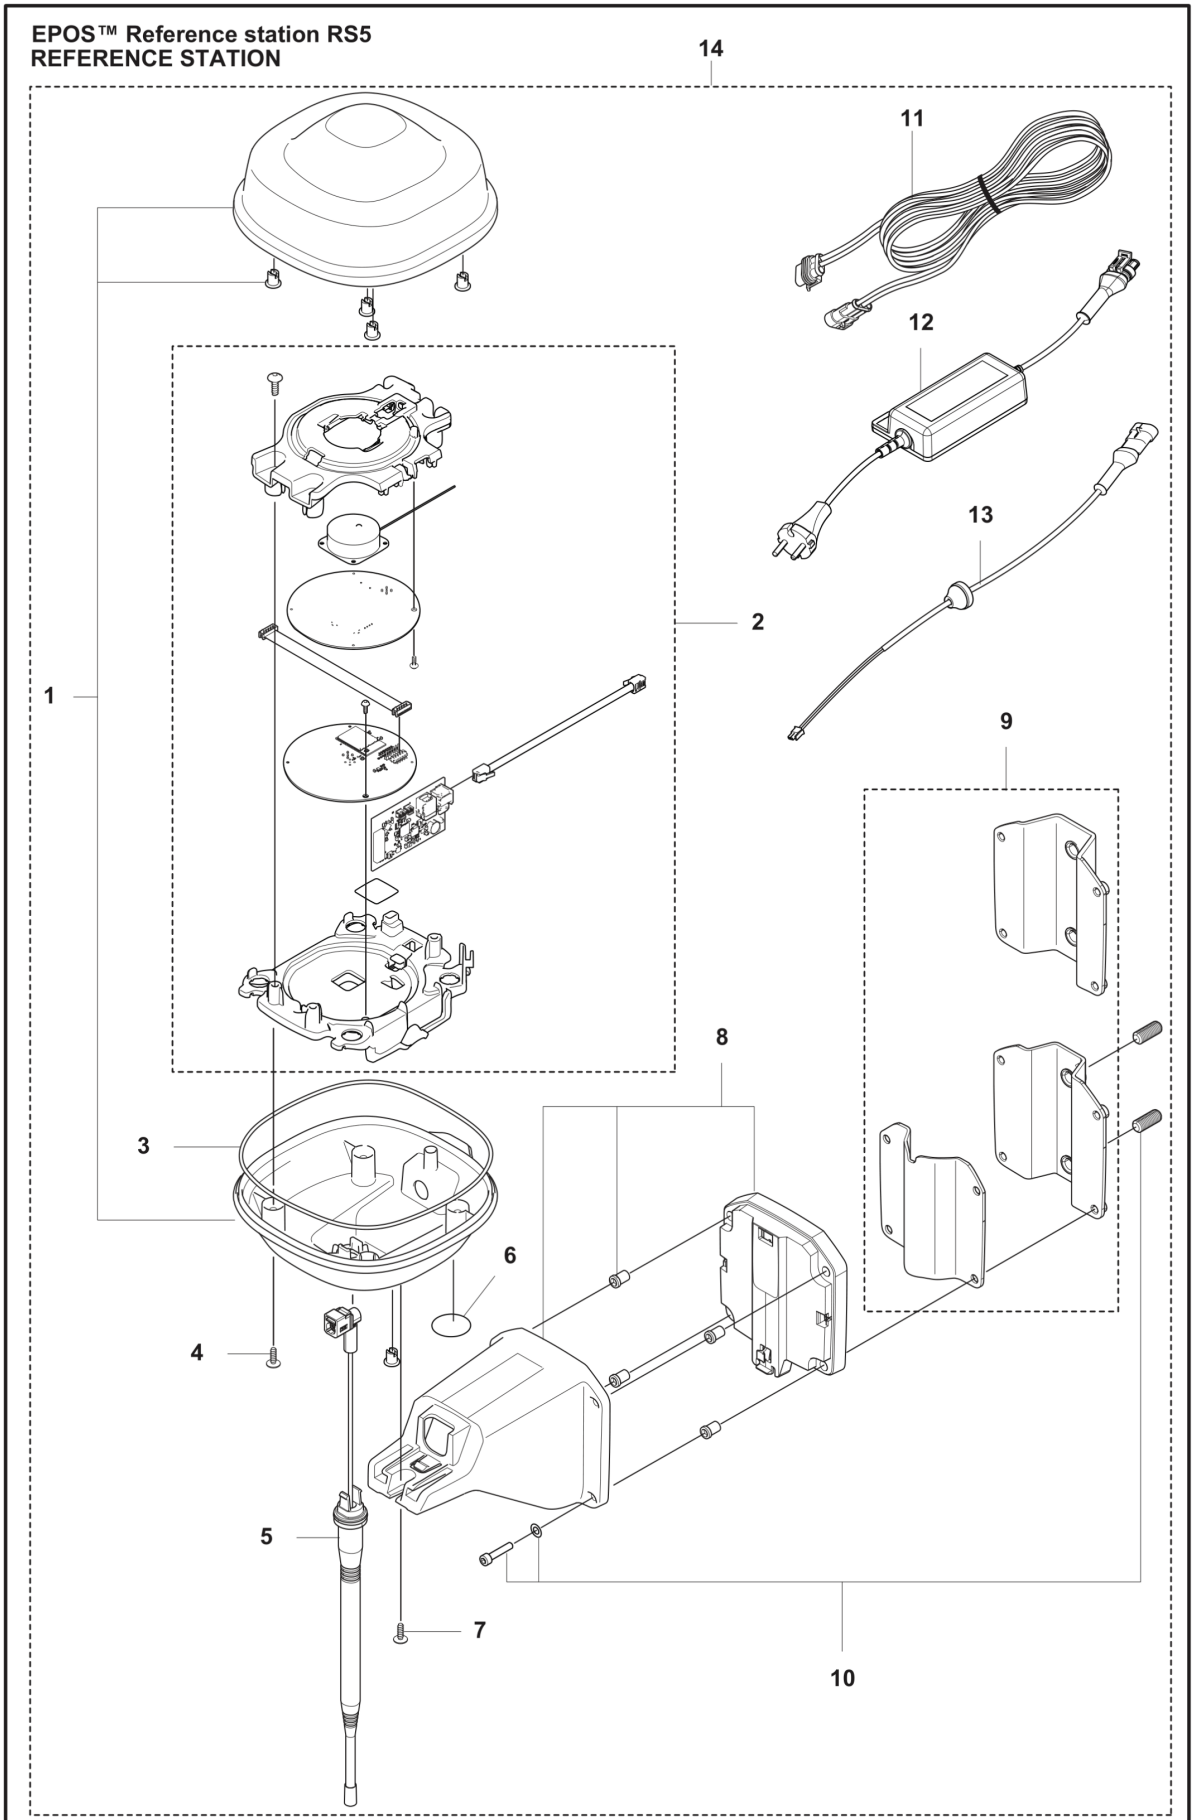

SPARE PARTS CATALOGUE
: HUSQVARNA AUTOMOWER® 550 EPOS

Spare Parts List

SPARE PARTS LIST

**EPOS™ Reference station RS5
REFERENCE STATION**

PXM_REF	PXM_PARTNO	BESCHREIBUNG	PXM_REMARK	
1	529440101	GEHÄUSE KPL.	Enclosure Kit	1
2	599139803	PLATINE KPL.	RTK module EU	1
2	599139802	PLATINE KPL.	RTK module US	1
2	599139805	PLATINE KPL.	RTK module AU	1
2	599139806	PLATINE KPL.	RTK module NZ	1
3	599911801	DICHTUNG	EPDM Seal	1
4	599631901	SCHRAUBE	Screw	4
5	598960502	ANTENNE	Antenna	1
6	577753702	LUFTFILTER	Air Filter, Goretext 14mm 10 pcs	1
7	588222201	SCHRAUBE	Screw	1
8	529413201	ARM	Link Arm kit	1
9	529650701	HALTER	Post Bracker Kit	1
10	599661501	VERPACKUNG KPL.	Fixing Kit	1
11	579825101	KABELSATZ	Low Voltage Cable, 20 m	1
11	579825102	KABELSATZ	Low Voltage Cable, 10 m	1
11	579825103	KABELSATZ	Low Voltage Cable, 3 m	1
11	579825104	KABELSATZ	Low Voltage Cable, 5 m	1
12	599677321	ANTRIEBSEINHEIT	Power Supply Unit EU	1
12	599677322	ANTRIEBSEINHEIT	Power Supply Unit UK	1
12	599677323	ANTRIEBSEINHEIT	Power Supply Unit CH	1
12	529532604	ANTRIEBSEINHEIT	Power Supply Unit US	1
12	599677325	ANTRIEBSEINHEIT	Power Supply Unit AU/NZ	1
13	598936501	VERKABELUNG KPL.	Power Cable	1
14	970468201	REFERENCE STATION	EU	1
14	970468203	REFERENCE STATION	GB, IE	1
14	970468204	REFERENCE STATION	CH	1
14	970468205	REFERENCE STATION	US, CA	1
14	970468206	REFERENCE STATION	NZ	1
14	970468207	REFERENCE STATION	AU	1