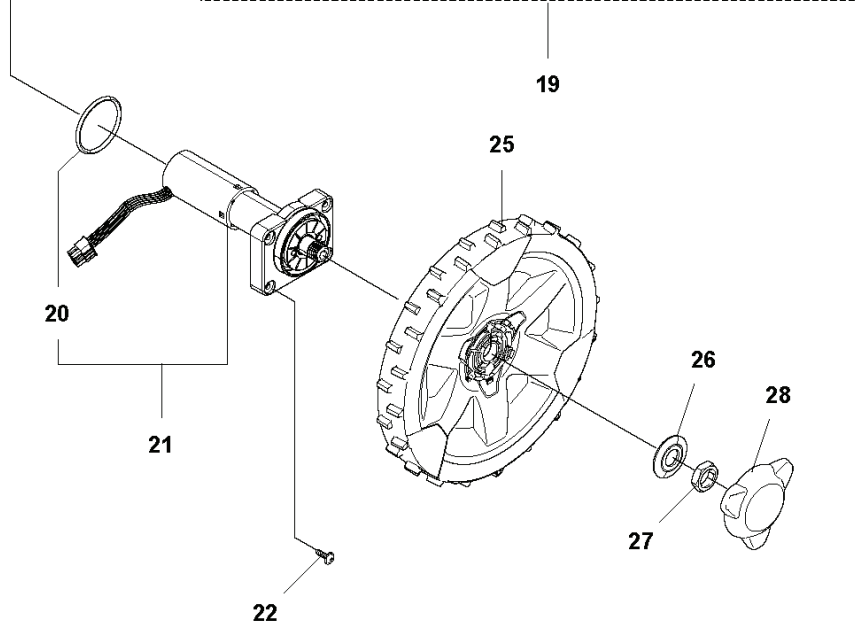

E AUTOMOWER 550 EPOS
WHEELS & TIRES

PXM_REF	PXM_PARTNO	BESCHREIBUNG	PXM_REMARK	
1	576019302	SICHERUNGSSCHEIBE	Lock Washer	2
2	514916400	SCHEIBE	Washer	2
3	580605101	KUGELLAGER	Ball Bearing	2
3	597795601	KUGELLAGER	Tube 50 pcs	1
4	580605101	KUGELLAGER	Ball Bearing	2
4	597795601	KUGELLAGER	Tube 50 pcs	1
5	535087803	SCHEIBE	Washer	2
6	580764601	SCHEIBE	Washer	2
7	581621501	SHIELD KIT	Shield KIT	2
8	580487101	DICHTUNG	Sealing	2
9	580605101	KUGELLAGER	Ball Bearing	2
9	597795601	KUGELLAGER	Tube 50 pcs	1
10	579457101	LAUFRAD	Wheel Inside	2
11	574449801	LAUFRAD	Tire	2
12	580445101	O-RING	O-Ring	2
13	580605101	KUGELLAGER	Ball Bearing	2
13	597795601	KUGELLAGER	Tube 50 pcs	1
14	580764601	SCHEIBE	Washer	2
15	576019302	SICHERUNGSSCHEIBE	Lock Washer	2
16	579457201	LAUFRAD	Wheel Outside	2
17	575543314	SCHRAUBE	Screw	6
18	580336102	SPINDEL	Spindle	2
19	581621402	RAD KIT	Front Wheel KIT	2
20	580443902	O-RING	O-Ring	2
21	581621307	MOTOR KIT	Wheel Motor Up to S/N 2308XXXXX	2
21	599659302	RAD MOTOR	Wheel Motor From S/N 230909784	1
22	574450101	SCHRAUBE	Screw	8
25	582280201	RAD KIT	Rear Wheel	2
26	586210601	SCHEIBE	Washer	2
27	731432401	SECHSKANT-FLACHMUTTER	Thin Nut	2
28	579505502	RADKAPPE	Hub Cap	2