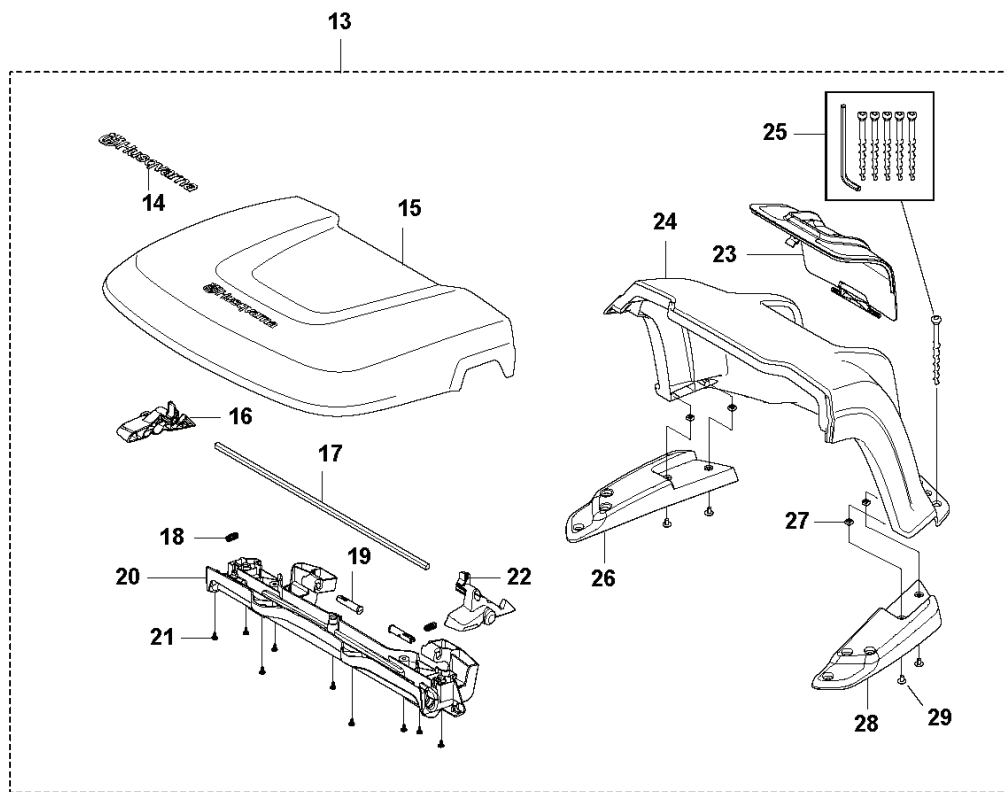

J AUTOMOWER 550 EPOS
ACCESSORIES

PXM_REF	PXM_PARTNO	BESCHREIBUNG	PXM_REMARK	
1	585019702	WALL HANGER	Wall Hanger	1
2	590855101	CLEANING KIT	Maintenance and Cleaning KIT	1
3	581982002	BÜRSTENSATZ	Brush, 6pcs	1
4	597496302	ADAPTER	Fairway KIT	1
5	581889702	WHEEL KIT	Rear Wheel Kit incl Brush Kit	1
13	585019401	GEHÄUSE	House KIT	1
13	585019410	GEHÄUSE	House KIT US	1
14	577469001	Folie	Decal	1
15	586885801	SATZ	Cover Lid	1
16	585324002	EINSTELLHEBEL	Handle Left	1
17	585324101	STANGE	Rod	1
18	580511401	FEDER	Spring	2
19	585341501	ACHSE	Hinge Pin	2
20	585341601	BALKEN	Beam	1
21	575543314	SCHRAUBE	Screw	9
22	585324001	EINSTELLHEBEL	Handle Right	1
23	585323602	LUKE	Hatch	1
24	585323401	DECKEL	Cover Base	1
25	597435801	SCHRAUBE	6 pcs+Key	1
26	585323802	STÜTZE	Support Base Left	1
27	503226601	MUTTER 4-KANT	Square Nut	4
28	585323801	STÜTZE	Support Base Right	1
29	535129303	SCHRAUBE	Screw	4