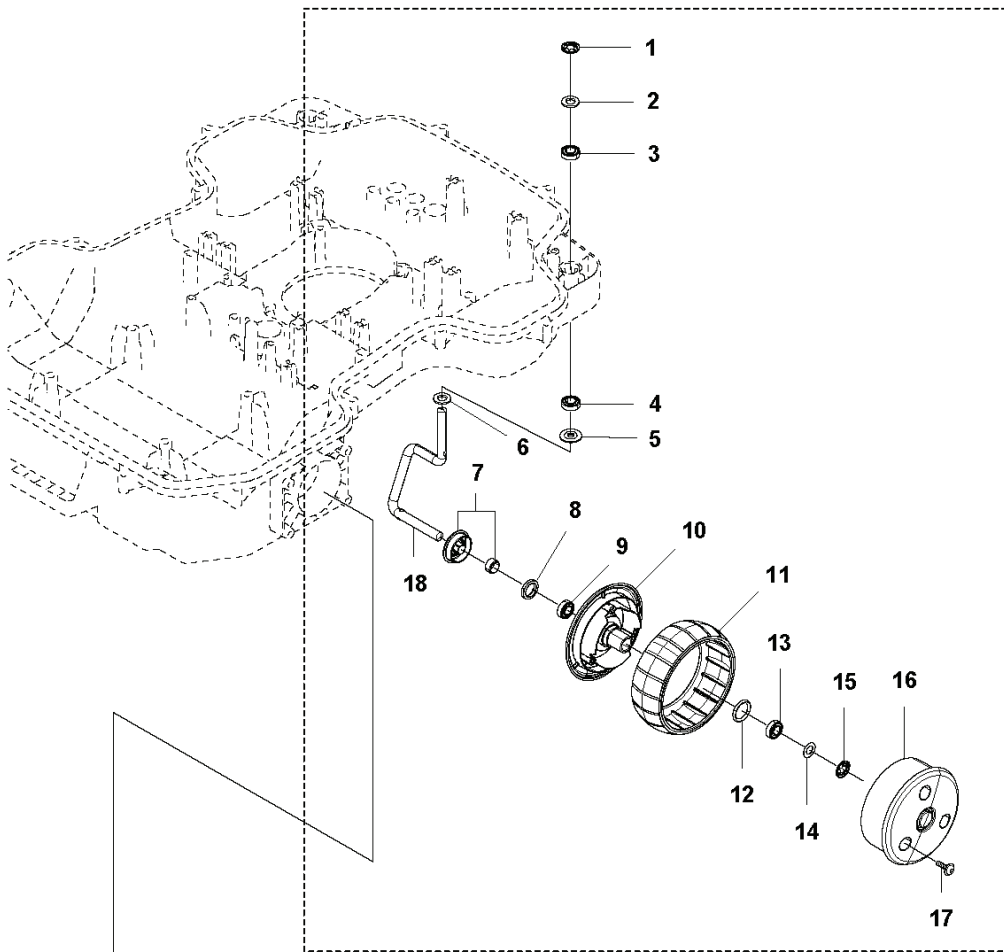

E AUTOMOWER 550 EPOS
WHEELS & TIRES

PXM_REF	PXM_PARTNO	BESCHREIBUNG	PXM_REMARK	
1	576019302	SICHERUNGSSCHEIBE	Lock Washer	2
2	514916400	SCHEIBE	Washer	2
3	580605101	KUGELLAGER	Ball Bearing	2
3	597795601	KUGELLAGER	Tube 50 pcs	1
4	580605101	KUGELLAGER	Ball Bearing	2
4	597795601	KUGELLAGER	Tube 50 pcs	1
5	535087803	SCHEIBE	Washer	2
6	580764601	SCHEIBE	Washer	2
7	581621501	SHIELD KIT	Shield KIT	2
8	580487101	DICHTUNG	Sealing	2
9	580605101	KUGELLAGER	Ball Bearing	2
9	597795601	KUGELLAGER	Tube 50 pcs	1
10	579457101	LAUFRAD	Wheel Inside	2
11	574449801	LAUFRAD	Tire	2
12	580445101	O-RING	O-Ring	2
13	580605101	KUGELLAGER	Ball Bearing	2
13	597795601	KUGELLAGER	Tube 50 pcs	1
14	580764601	SCHEIBE	Washer	2
15	576019302	SICHERUNGSSCHEIBE	Lock Washer	2
16	579457201	LAUFRAD	Wheel Outside	2
17	575543314	SCHRAUBE	Screw	6
18	580336102	SPINDEL	Spindle	2
19	581621402	RAD KIT	Front Wheel KIT	2
20	580443902	O-RING	O-Ring	2
21	581621307	MOTOR KIT	Wheel Motor Up to S/N 2308XXXXX	2
21	599659302	RAD MOTOR	Wheel Motor From S/N 230909784	1
22	574450101	SCHRAUBE	Screw	8
25	582280201	RAD KIT	Rear Wheel	2
26	586210601	SCHEIBE	Washer	2
27	731432401	SECHSKANT-FLACHMUTTER	Thin Nut	2
28	579505502	RADKAPPE	Hub Cap	2