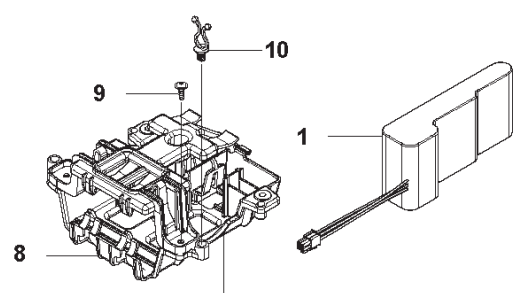

D AUTOMOWER 520, 550
CHASSIS LOWER

PXM_REF	PXM_PARTNO	BESCHREIBUNG	PXM_REMARK	
1	589585701	BATTERIE	Up to Serial number 1912XXXX	2
1	593247401	BATTERIE	From Serial number 1912XXXX. Battery AM550.	2
2	575543314	SCHRAUBE	Screw	2
3	579529401	KLEMME	Clamp	2
4	580614401	VERKABELUNG KPL.	US-Extension Wiring	1
5	579708601	VERKABELUNG KPL.	AUX Cable	1
6	578285703	PLATINE KPL.	Printed Circuit Ultrasonic	1
7	579708701	VERKABELUNG KPL.	Switch On-Off	1
8	580609602	GRIFF	For Battery 589585701 & 589585201	1
8	596494701	HOLDER KIT	For Battery - 593247401	1
9	574450101	SCHRAUBE	Screw	5
10	580682901	TOOL HOLDER	Holder Twist Lock	7
11	575543314	SCHRAUBE	Screw	2
12	579529401	KLEMME	Clamp	2
13	592852601	PLATINE KPL.	Main Board	1
15	579708201	VERKABELUNG KPL.	Sensor Cable	1
16	575543314	SCHRAUBE	Screw	2
17	579529401	KLEMME	Clamp	2
18	592852701	PLATINE KPL.	Printed Circuit Loop Sensor	1
19	534156602	VERKABELUNG KPL.	Charging cable	1
20	575543314	SCHRAUBE	Screw	2
21	581556101	FEDER	Spring	2
22	579708001	VERKABELUNG KPL.	Height Adjustment Wiring	1
23	575543314	SCHRAUBE	Screw	1
24	579529401	KLEMME	Clamp	1
25	579728502	PLATINE KPL.	Printed Circuit Height Adjustment	1
26	574874705	DICHTUNGSTREIFEN	Sealing Strip (1 pcs. Ø5 mm)	1
27	583944503	CHASSIS KIT		1
28	575543314	SCHRAUBE	Screw	4
29	501068301	MOTOR KPL.	Cutting height adjustment motor	1
30	581621202	PLUG KIT	Plug KIT	1
31	734113741	SCHEIBE	Washer	1
32	574450101	SCHRAUBE	Screw	1
33	581621601	SCREW KIT	Gear KIT	1
34	535018401	VERKABELUNG KPL.	Battery cable	1