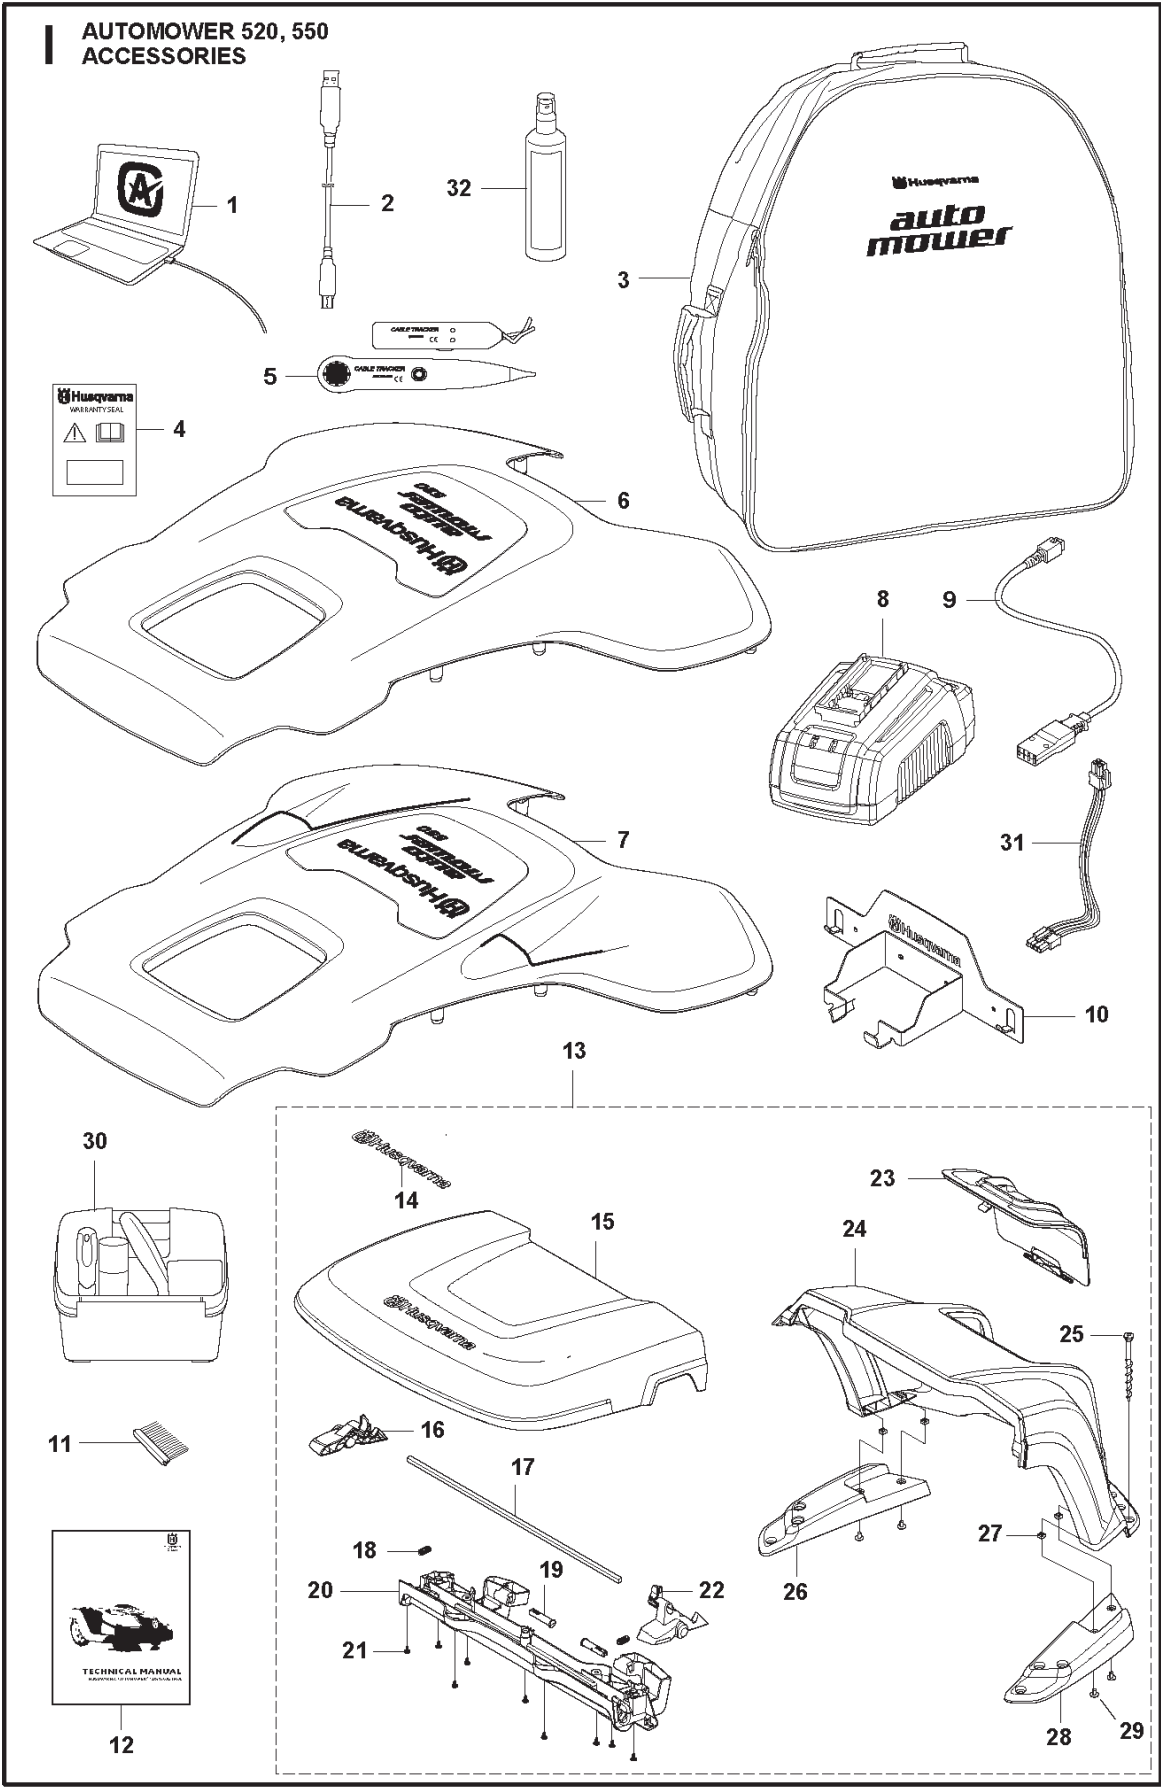

**AUTOMOWER 520, 550
ACCESSORIES**

PXM_REF	PXM_PARTNO	BESCHREIBUNG	PXM_REMARK		
2	577518102	KABEL	Service Cable (USB)	1	
3	522916701	TASCHE	Bag	1	
4	580689502	AUFKLEBER	Warranty Seal 1pcs	1	
5	577606801	TESTAUSRÜSTUNG	Interruption Detector	1	
6	591496001	BODY KIT	Cover KIT Top Robotic Grey 520	1	
6	591496002	BODY KIT	Cover KIT Top Orange 520	1	
7	591496101	BODY KIT	Cover KIT Top Robotic Grey 550	1	
7	591496102	BODY KIT	Cover KIT Top Orange 550	1	
8	588408401	BATTERIELADEGERÄT	Quick Charger with Battery Test	1	
9	588202601	KABELSATZ	Cable Quick Charger	1	
10	585019702	WALL HANGER	Wall Hanger	1	
11	581982002	BÜRSTENSATZ	Brush, 6 pcs	1	
13	585019401	GEHÄUSE	House KIT	1	
14	577469001	Folie	Decal	1	
15	586885801	SATZ	Cover Lid	1	
16	585324002	EINSTELLHEBEL	Handle Left	1	
17	585324101	STANGE	Steel Rod	1	
18	580511401	FEDER	Spring	2	
19	585341501	ACHSE	Hinge Pin	2	
20	585341601	BALKEN	Beam	1	
21	575543314	SCHRAUBE	Screw	9	
22	585324001	EINSTELLHEBEL	Handle Right	1	
23	585323602	LUKE	Hatch	1	
24	585323401	DECKEL	Cover Base	1	
25	575238601	SCREW KIT	Screw KIT, 6 pcs	1	
26	585323802	STÜTZE	Support Base Left	1	
27	503226601	MUTTER 4-KANT	Square Nut	4	
28	585323801	STÜTZE	Support Base Right	1	
29	535129303	SCHRAUBE	Screw	4	
30	590855101	CLEANING KIT	Maintenance and cleaning kit	1	
31	535018401	VERKABELUNG KPL.	Battery cable	1	
32	593967901	SPRAY		1