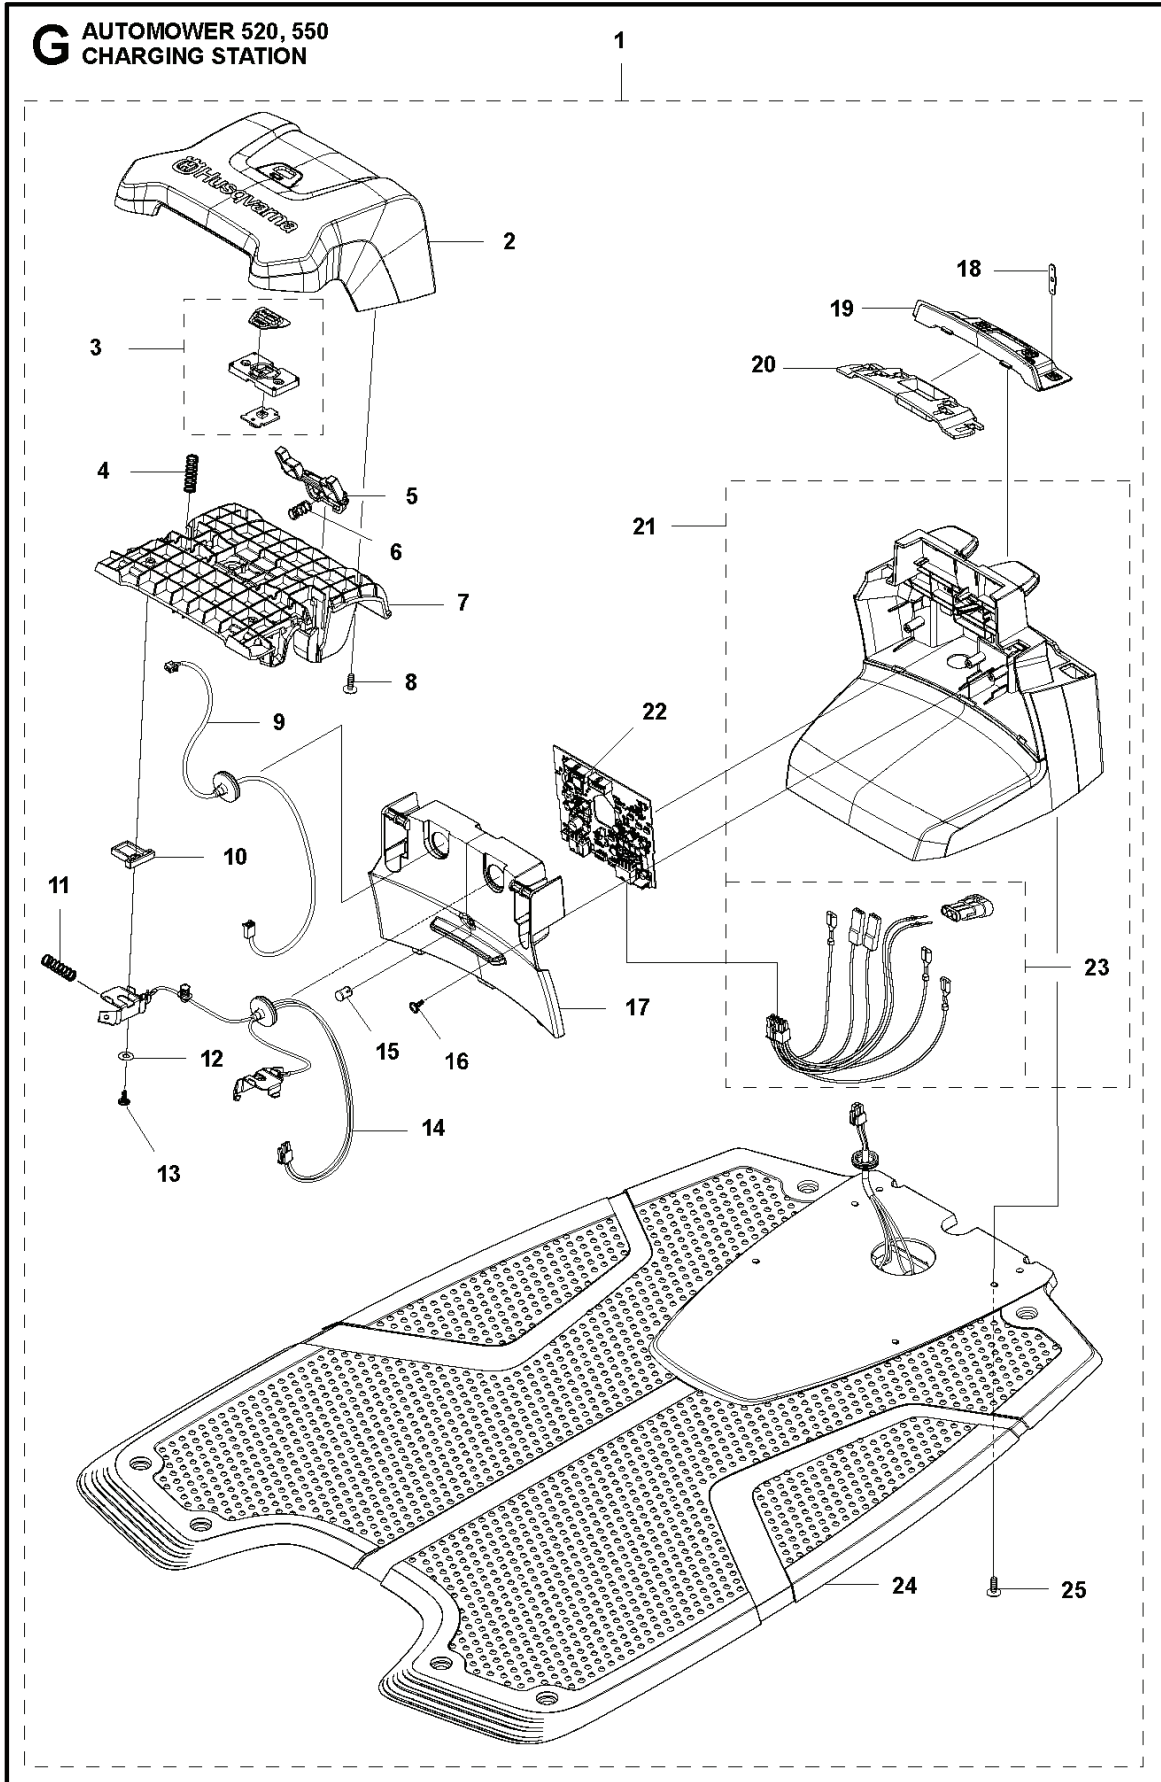

G AUTOMOWER 520, 550
CHARGING STATION

1

PXM_REF	PXM_PARTNO	BESCHREIBUNG	PXM_REMARK	
1	593784702	LADESTATION	Charging Station	1
2	579448204	HUT	Cap	1
3	501065901	BUTTON KIT	Home Button KIT	1
4	580511401	FEDER	Spring	2
5	579462402	KNOPF	Button - Release	1
6	574487001	FEDER	Spring	1
7	579458004	RAHMEN	Frame	1
8	575543314	SCHRAUBE	Screw	4
9	579708301	ISOLIERROHR	Home Button Wiring	1
10	579460502	ABSTANDSSCHEIBE	Distance	2
11	580511401	FEDER	Spring	2
12	734113741	SCHEIBE	Washer	2
13	575543314	SCHRAUBE	Screw	2
14	531242201	VERKABELUNG KPL.	Loom Charging Contact	1
15	590217201	LINSE	Lens	1
16	575543314	SCHRAUBE	Screw	2
17	579459703	DECKEL	Lid	1
18	580504101	ANSCHLUSSELEMENT	Terminal	5
19	579459803	SCHALTBRETT	Panel	1
20	579459901	TOOL HOLDER	Holder	1
21	588188801	GEHÄUSE KPL.	Housing KIT	1
22	592894504	PLATINE KPL.	PCBA Charging Station	1
23	588478901	KABELSATZ	Cable KIT	1
24	590094001	BASE ASSY	Charging Plate	1
25	575543314	SCHRAUBE	Screw	4