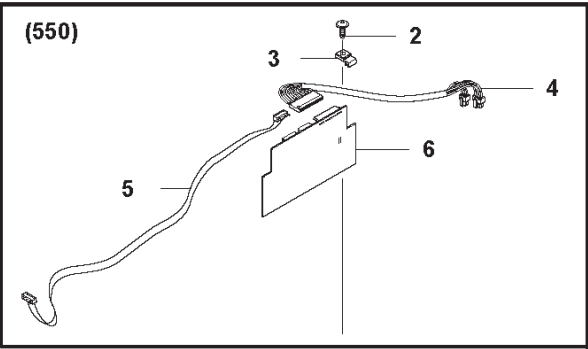

D AUTOMOWER 520, 550
CHASSIS LOWER

PXM_REF	PXM_PARTNO	BESCHREIBUNG	PXM_REMARK	
1	589585701	BATTERIE	Up to Serial number 1912XXXX	2
1	593247401	BATTERIE	From Serial number 1912XXXX. Battery AM550.	2
2	575543314	SCHRAUBE	Screw	2
3	579529401	KLEMME	Clamp	2
4	580614401	VERKABELUNG KPL.	US-Extension Wiring	1
5	579708601	VERKABELUNG KPL.	AUX Cable	1
6	578285703	PLATINE KPL.	Printed Circuit Ultrasonic	1
7	579708701	VERKABELUNG KPL.	Switch On-Off	1
8	580609602	GRIFF	For Battery 589585701 & 589585201	1
8	596494701	HOLDER KIT	For Battery - 593247401	1
9	574450101	SCHRAUBE	Screw	5
10	580682901	TOOL HOLDER	Holder Twist Lock	7
11	575543314	SCHRAUBE	Screw	2
12	579529401	KLEMME	Clamp	2
13	592852601	PLATINE KPL.	Main Board	1
15	579708201	VERKABELUNG KPL.	Sensor Cable	1
16	575543314	SCHRAUBE	Screw	2
17	579529401	KLEMME	Clamp	2
18	592852701	PLATINE KPL.	Printed Circuit Loop Sensor	1
19	534156602	VERKABELUNG KPL.	Charging cable	1
20	575543314	SCHRAUBE	Screw	2
21	581556101	FEDER	Spring	2
22	579708001	VERKABELUNG KPL.	Height Adjustment Wiring	1
23	575543314	SCHRAUBE	Screw	1
24	579529401	KLEMME	Clamp	1
25	579728502	PLATINE KPL.	Printed Circuit Height Adjustment	1
26	574874705	DICHTUNGSTREIFEN	Sealing Strip (1 pcs. Ø5 mm)	1
27	583944503	CHASSIS KIT		1
28	575543314	SCHRAUBE	Screw	4
29	501068301	MOTOR KPL.	Cutting height adjustment motor	1
30	581621202	PLUG KIT	Plug KIT	1
31	734113741	SCHEIBE	Washer	1
32	574450101	SCHRAUBE	Screw	1
33	581621601	SCREW KIT	Gear KIT	1
34	535018401	VERKABELUNG KPL.	Battery cable	1