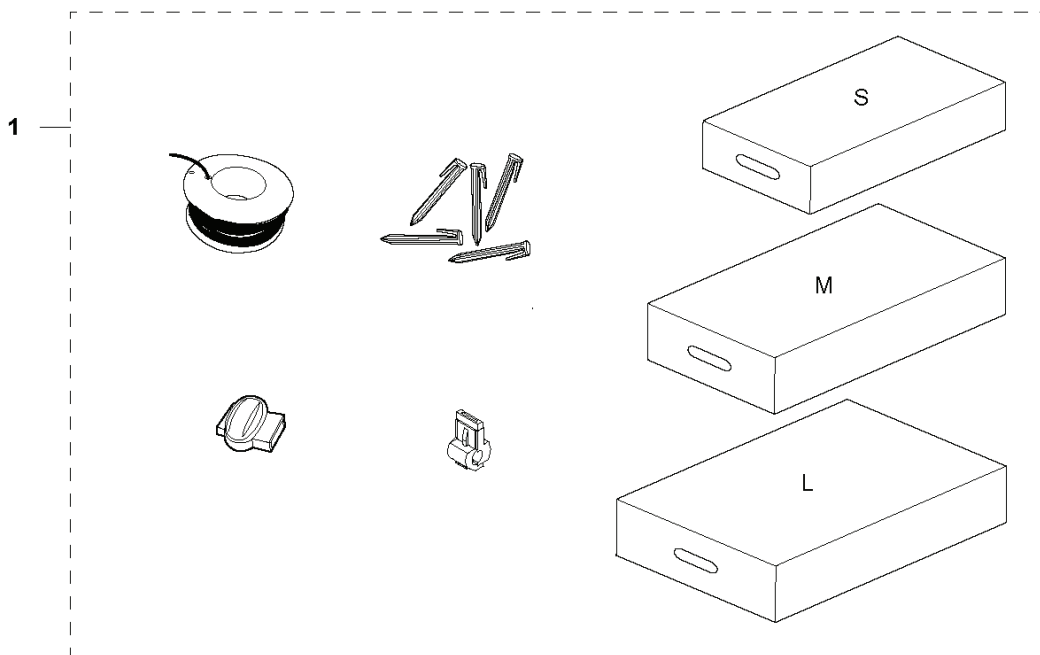

H AUTOMOWER 520, 550 INSTALLATION ACCESSORIES

PXM_REF	PXM_PARTNO	BESCHREIBUNG	PXM_REMARK		
1	967623601	INSTALLATION KIT	Installation KIT S Wire (150 m), Staples (300 pcs), Connectors (5 pcs), Couplers (3 pcs)	1	
1	967623602	INSTALLATION KIT	Installation KIT M Wire (250 m), Staples (400 pcs), Connectors (5 pcs), Couplers (3 pcs)	1	
1	967623603	INSTALLATION KIT	Installation KIT L Wire (400 m), Staples (600 pcs), Connectors (5 pcs), Couplers (5 pcs)	1	
2	535129001	KONTAKTSTÜCK	Loop Wire Connector	1	
2	535129002	KONTAKTSTÜCK	Loop Wire Connector, 100pcs	1	
2	577864801	KONTAKTSTÜCK	Loop Wire Connector, Blister Pack, 5 pcs	1	
3	501980201	KUPPLUNG	Coupler	1	
3	501980203	KUPPLUNG	Coupler, 100 pcs	1	
3	577864701	KUPPLUNG	Coupler, Blister pack, 5 pcs	1	
4	583973401	KLAMMER	Staple, 85 mm, 100 pcs	1	
4	577864201	KLAMMER	Staple, 85 mm, Blister pack, 100 pcs	1	
5	577864301	KABEL	Wire, Blister pack, (150 m)	1	
5	580662002	KABEL	Wire (150 m)	1	
5	577864302	KABEL	Wire, Blister pack (50 m)	1	
6	580662001	KABEL	Wire (250 m)	1	
7	522914101	KABEL	Wire (500 m, Ø3.4 mm)	1	
8	580662004	KABEL	Wire (800 m)	1	
9	590442501	POWER SUPPLY UNIT	Power Supply Unit (EU)	1	
9	590442502	ANTRIEBSEINHEIT	Power Supply Unit (UK/IRL)	1	
9	590442503	ANTRIEBSEINHEIT	Power Supply Unit (CH)	1	
9	590442504	ANTRIEBSEINHEIT	Power Supply Unit (US/CA)	1	
9	590442505	ANTRIEBSEINHEIT	Power Supply Unit (AU/NZ)	1	
9	590442508	ANTRIEBSEINHEIT	Power Supply Unit(BRA)	1	
9	547307006	POWER SUPPLY UNIT	Power Supply Unit(JP)	1	
10	544177501	MASSBAND	Measuring Tape	1	
11	577606604	BLADE SET	Long Life Safety Blade, 300 pcs	1	
11	577864603	BLADE SET	Long Life Safety Blade, Blister Pack, 9 pcs	1	
11	577606505	BLADE SET	Long Life Safety Blade, 45 pcs	1	
14	588765004	KABELSATZ	Low Voltage Cable 20 m	1	
15	588765005	KABELSATZ	Low Voltage Cable 10 m	1	
16	588765006	KABELSATZ	Low Voltage Cable 3 m	1	
17	575238601	SCREW KIT	Screw KIT, 6 pcs	1	
17	577864901	SCHRAUBE	Screw KIT, Blister Pack, 3 pcs	1	
18	586277901	PLAKETTE	Sticker Cable markers, 10 pcs	1	
19	579571201	AUFKLEBER	Label Alarm	1	
20	590855001	KISTE	Cable Connector Protection	1	
21	596339801	WERKZEUG	Bit for Automower blades MOQ 5 pcs	1