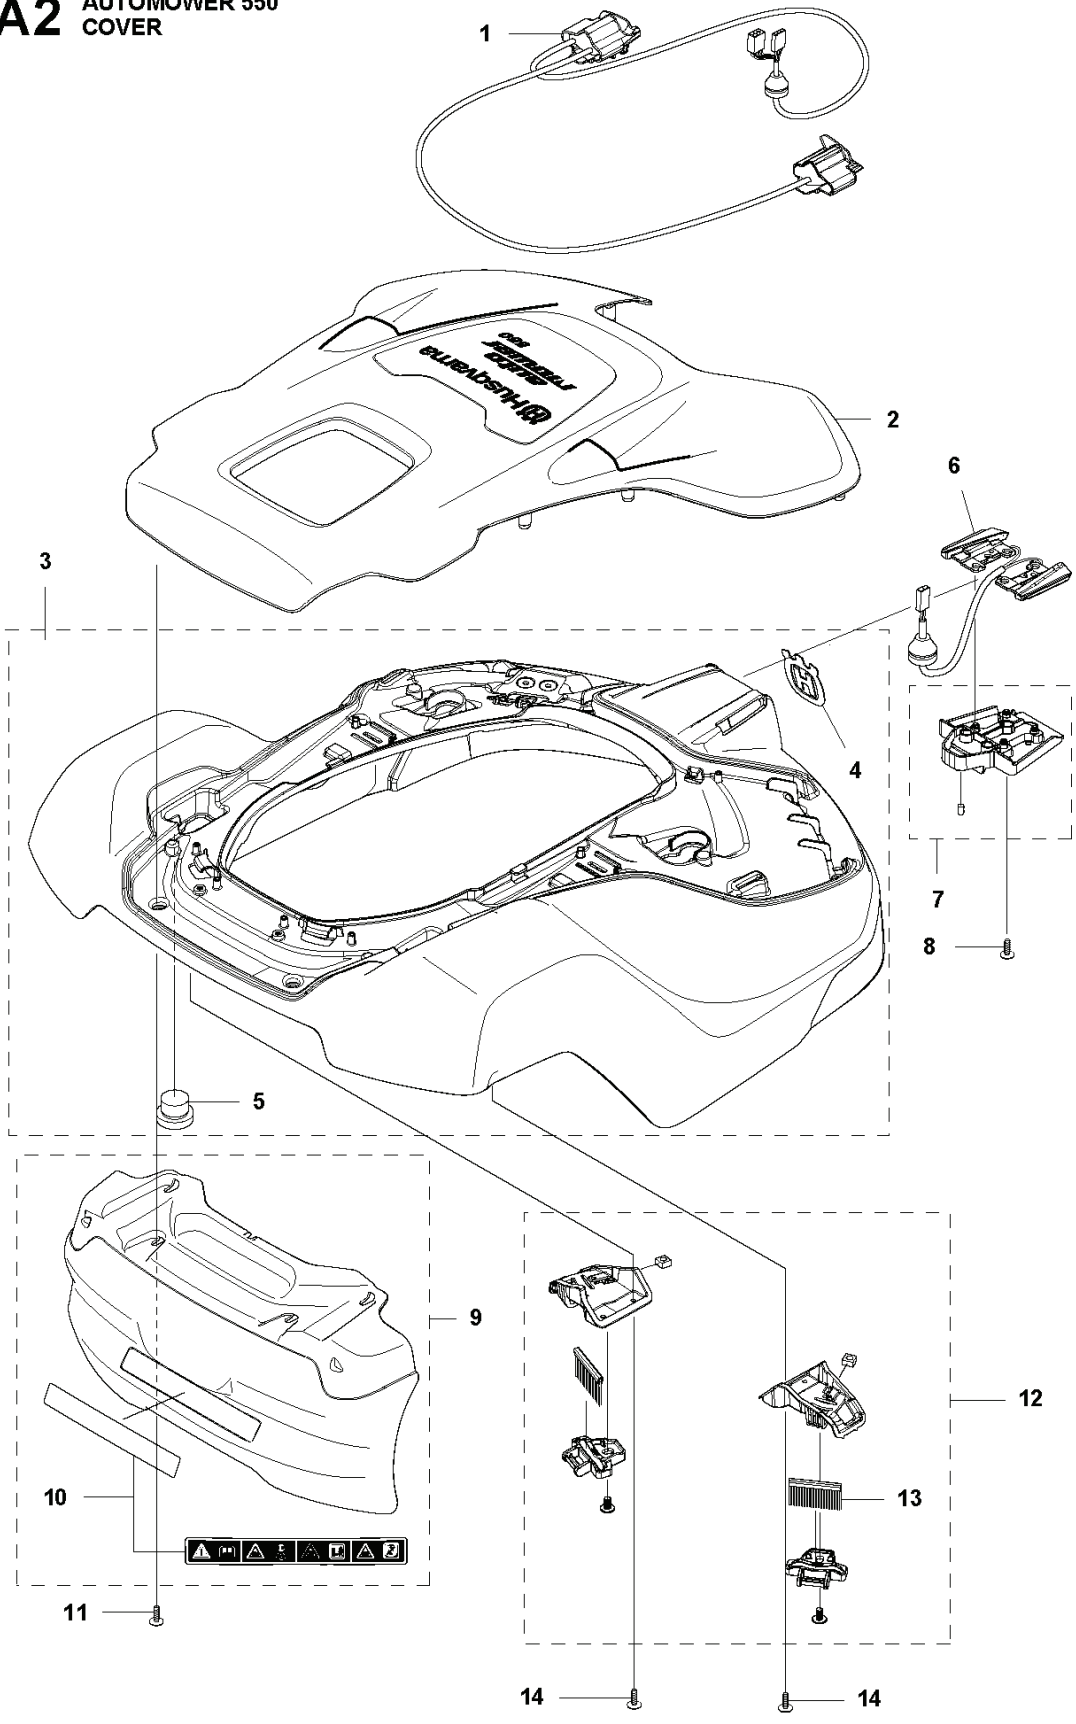

A2 AUTOMOWER 550 COVER

PXM_REF	PXM_PARTNO	BESCHREIBUNG	PXM_REMARK		
1	588596701	VERKABELUNG KPL.	Wiring Assy Ultra Sonic 550	1	
2	591496101	BODY KIT	Cover KIT Top Robotic Grey 550	1	
2	591496102	BODY KIT	Cover KIT Top Orange 550	1	
3	501061102	BODY ASSY	Body KIT	1	
4	587423501	Folie	Decal Crown	1	
5	580526801	HUT	Cap Snaploc	4	
6	531144701	KABELSATZ	Charging Plate Wiring	1	
7	501065602	HALTER KPL.	Holder KIT	1	
8	575543314	SCHRAUBE	Screw	1	
9	501065001	BUMPER ASSY	Bumper ASSY	1	
10	586359701	AUFKLEBER	Label Warning	1	
11	574450101	SCHRAUBE	Screw	10	
12	581903102	BÜRSTENSATZ	Brush KIT (brackets and brushes, 6 pcs)	1	
13	581982002	BÜRSTENSATZ	Brush, 6 pcs	1	
14	575543314	SCHRAUBE	Screw	1