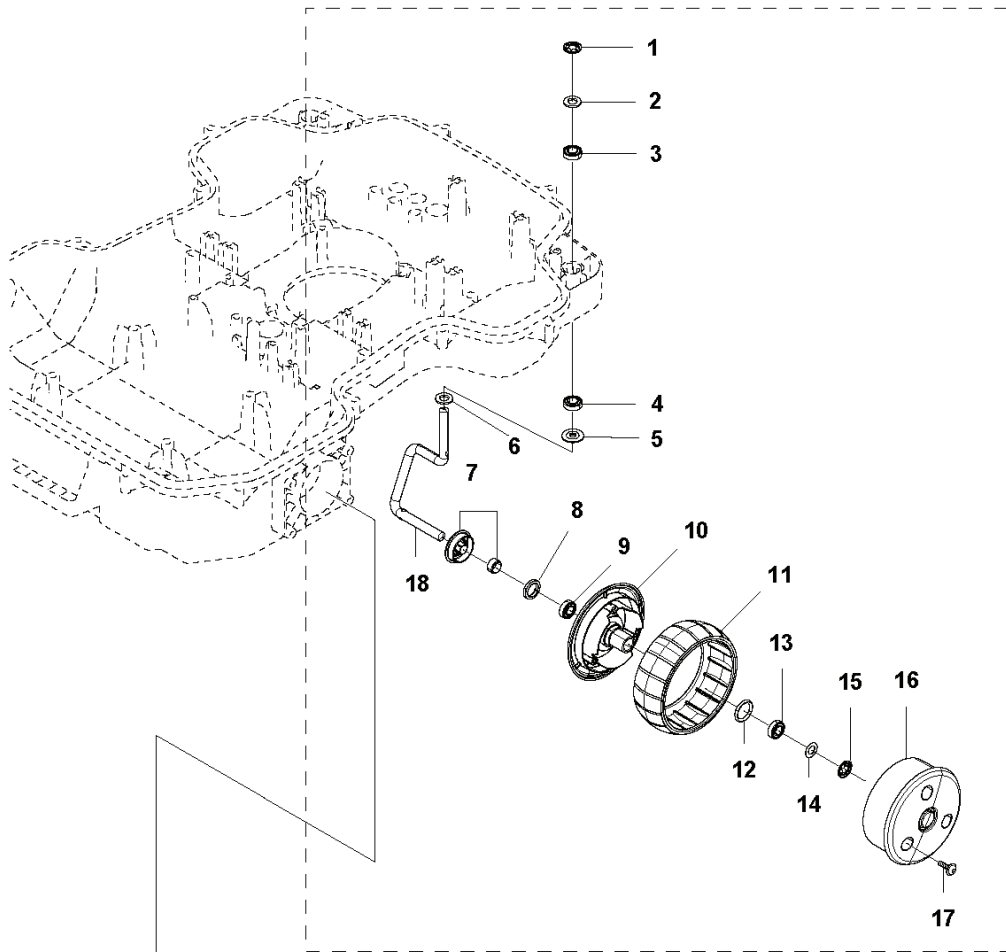

E AUTOMOWER 520, 550
WHEELS & TIRES

PXM_REF	PXM_PARTNO	BESCHREIBUNG	PXM_REMARK	
1	576019302	SICHERUNGSSCHEIBE	Lock Washer	2
2	514916400	SCHEIBE	Washer	2
3	580605101	KUGELLAGER	Ball Bearing	2
3	597795601	KUGELLAGER	Tube 50 pcs	1
4	580605101	KUGELLAGER	Ball Bearing	2
4	597795601	KUGELLAGER	Tube 50 pcs	1
5	535087803	SCHEIBE	Washer	2
6	580764601	SCHEIBE	Washer	2
7	581621501	SHIELD KIT	Shield KIT	2
8	580487101	DICHTUNG	Sealing	2
9	580605101	KUGELLAGER	Ball Bearing	2
9	597795601	KUGELLAGER	Tube 50 pcs	1
10	579457101	LAUFRAD	Wheel Inside	2
11	574449801	LAUFRAD	Tire	2
12	580445101	O-RING	O-Ring	2
13	580605101	KUGELLAGER	Ball Bearing	2
13	597795601	KUGELLAGER	Tube 50 pcs	1
14	580764601	SCHEIBE	Washer	2
15	576019302	SICHERUNGSSCHEIBE	Lock Washer	2
16	579457201	LAUFRAD	Wheel Outside	2
17	575543314	SCHRAUBE	Screw	6
18	580336101	SPINDEL	Spindle	2
19	581621402	RAD KIT	Front Wheel KIT	2
20	580443902	O-RING	O-Ring	2
21	581621307	MOTOR KIT	Wheel motor Up to S/N 2308XXXXX	2
21	599659302	RAD MOTOR	Wheel motor From S/N 230906456	1
22	574450101	SCHRAUBE	Screw	8
23	574450101	SCHRAUBE	Screw	6
25	582280201	RAD KIT	Rear Wheel Coarse thread	2
26	586210601	SCHEIBE	Washer	2
27	731432401	SECHSKANT-FLACHMUTTER	Thin Nut	2
28	579505502	RADKAPPE	Hub Cap	2