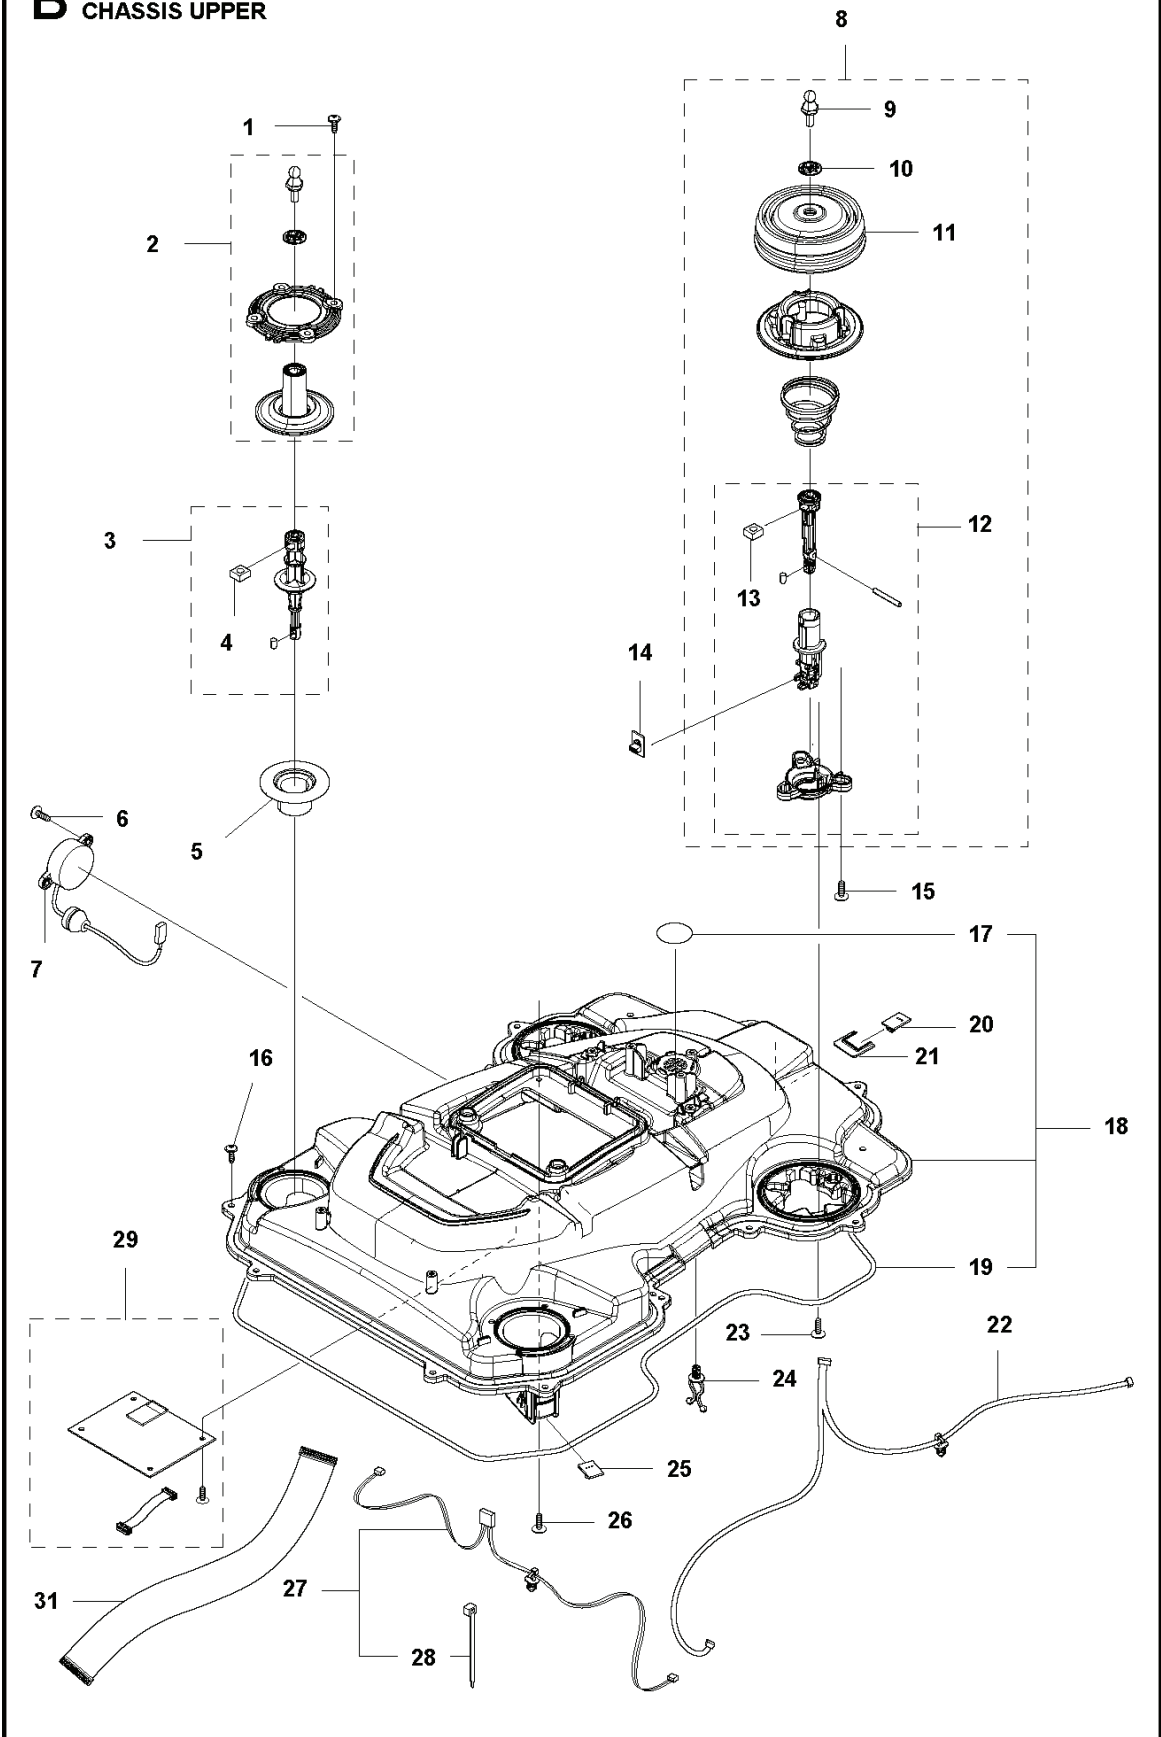

B AUTOMOWER 520, 550
CHASSIS UPPER

PXM_REF	PXM_PARTNO	BESCHREIBUNG	PXM_REMARK	
1	574450101	SCHRAUBE	Screw	8
2	501061301	JOYSTICK KIT	Joystick KIT Rear	2
3	501122602	JOYSTICK KIT	Column KIT	2
4	503226601	MUTTER 4-KANT	Square Nut	2
5	535143201	BEWEGUNGSBEGRENZER	Deflection Limiter	2
6	575543314	SCHRAUBE	Screw	2
7	579706302	SUMMER	Buzzer	1
8	581620903	JOYSTICK KIT	Joystick KIT Front	2
9	580526701	GEWINDESTIFT	Stud	2
10	579525701	SCHEIBE	Washer	2
11	579474601	BALG	Bellows	2
12	587448802	JOYSTICK KIT	Joystick KIT	2
13	503226601	MUTTER 4-KANT	Square Nut	2
14	592852301	PLATINE KPL.	PCBA Lift Sensor	2
15	575543314	SCHRAUBE	Screw	6
16	574450101	SCHRAUBE	Screw	14
17	577753701	FILTER	Air Filter 10 pcs	1
18	581620802	CHASSIS KIT	Chassis KIT	1
19	574874705	DICHTUNGSSTREIFEN	Sealing Strip (1 pcs. Ø5 mm)	1
20	592852401	PLATINE KPL.	PCBA Collision Sensor	1
21	587834901	KLAMMER	Clip	1
22	581660902	VERKABELUNG KPL.	Wiring	1
23	574450101	SCHRAUBE	Screw	6
24	580682901	TOOL HOLDER	Holder Twist Lock	2
25	592852401	PLATINE KPL.	PCBA Collision Sensor	1
26	574450101	SCHRAUBE	Screw	4
27	581621101	LOOM KIT	Wiring KIT	1
28	900238708	KABELBINDER	Tie Wrap	2
29	586662311	GPS MODULE	AM Connect. Kit. US,CA	1
29	586662313	GPS MODULE	AM Connect Kit	1
31	579706201	KABELSATZ	Wiring	1