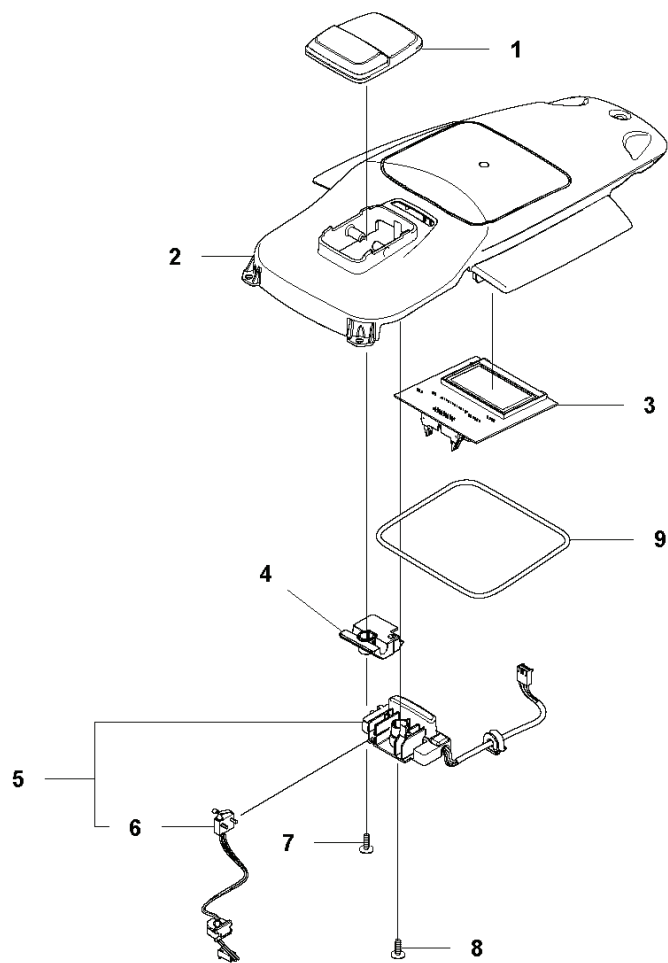

SPARE PARTS CATALOGUE
: HUSQVARNA AUTOMOWER® 550

Spare Parts List

SPARE PARTS LIST

C AUTOMOWER 520, 550
CENTER CONSOL

PXM_REF	PXM_PARTNO	BESCHREIBUNG	PXM_REMARK		
1	589336101	KNOPF	Button Start /Stop	1	
2	589336001	BEFESTIGUNG	Console Center	1	
3	592910401	PLATINE KPL	Printed Circuit HMI	1	
4	589336201	STÜTZE	Support	1	
5	589336601	GEHÄUSE KPL	Housing Assy	1	
6	574480302	SCHALTER	Switch micro	1	
7	575543314	SCHRAUBE	Screw	1	
8	575543314	SCHRAUBE	Screw	1	
9	574874706	DICHTUNGSSTREIFEN		1	