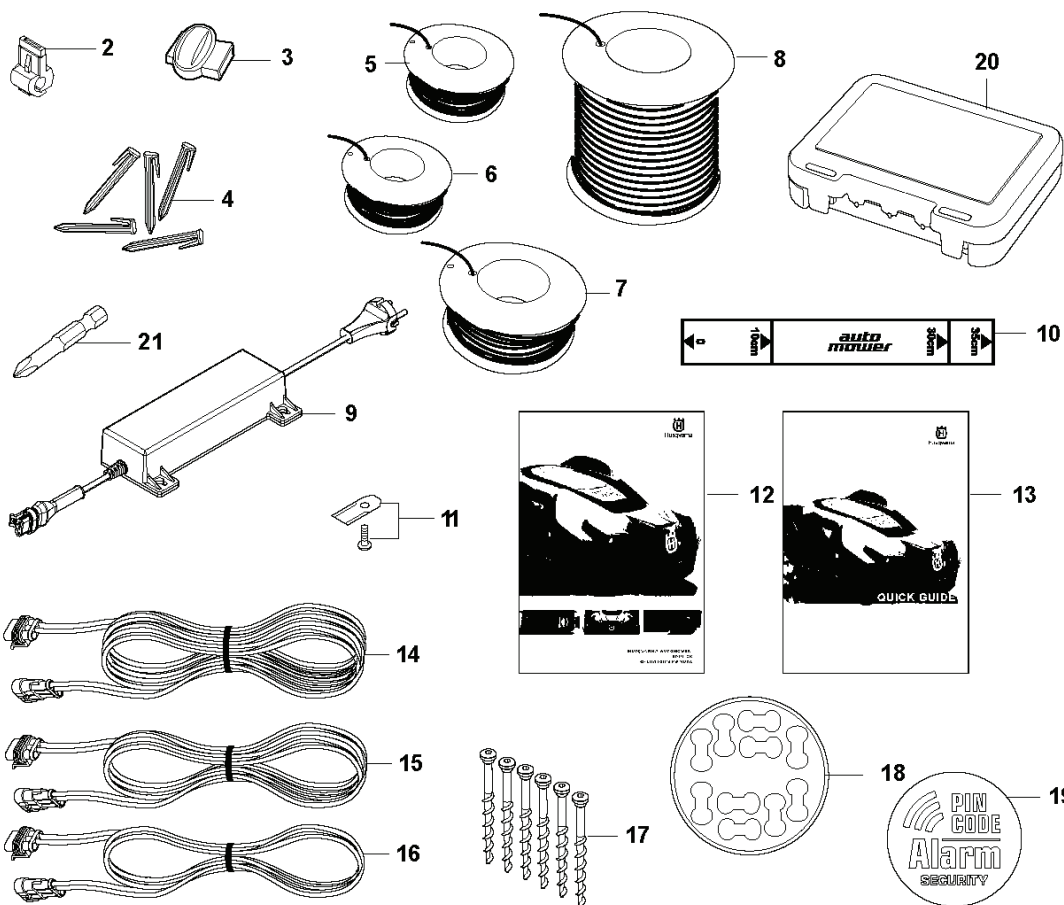

H AUTOMOWER 520, 550 INSTALLATION ACCESSORIES

PXM_REF	PXM_PARTNO	BESCHREIBUNG	PXM_REMARK		
1	967623601	INSTALLATION KIT	Installation KIT S Wire (150 m), Staples (300 pcs), Connectors (5 pcs), Couplers (3 pcs)	1	
1	967623602	INSTALLATION KIT	Installation KIT M Wire (250 m), Staples (400 pcs), Connectors (5 pcs), Couplers (3 pcs)	1	
1	967623603	INSTALLATION KIT	Installation KIT L Wire (400 m), Staples (600 pcs), Connectors (5 pcs), Couplers (5 pcs)	1	
2	535129001	KONTAKTSTÜCK	Loop Wire Connector	1	
2	535129002	KONTAKTSTÜCK	Loop Wire Connector, 100pcs	1	
2	577864801	KONTAKTSTÜCK	Loop Wire Connector, Blister Pack, 5 pcs	1	
3	501980201	KUPPLUNG	Coupler	1	
3	501980203	KUPPLUNG	Coupler, 100 pcs	1	
3	577864701	KUPPLUNG	Coupler, Blister pack, 5 pcs	1	
4	583973401	KLAMMER	Staple, 85 mm, 100 pcs	1	
4	577864201	KLAMMER	Staple, 85 mm, Blister pack, 100 pcs	1	
5	577864301	KABEL	Wire, Blister pack, (150 m)	1	
5	580662002	KABEL	Wire (150 m)	1	
5	577864302	KABEL	Wire, Blister pack (50 m)	1	
6	580662001	KABEL	Wire (250 m)	1	
7	522914101	KABEL	Wire (500 m, Ø3.4 mm)	1	
8	580662004	KABEL	Wire (800 m)	1	
9	590442501	POWER SUPPLY UNIT	Power Supply Unit (EU)	1	
9	590442502	ANTRIEBSEINHEIT	Power Supply Unit (UK/IRL)	1	
9	590442503	ANTRIEBSEINHEIT	Power Supply Unit (CH)	1	
9	590442504	ANTRIEBSEINHEIT	Power Supply Unit (US/CA)	1	
9	590442505	ANTRIEBSEINHEIT	Power Supply Unit (AU/NZ)	1	
9	590442508	ANTRIEBSEINHEIT	Power Supply Unit(BRA)	1	
9	547307006	POWER SUPPLY UNIT	Power Supply Unit(JP)	1	
10	544177501	MASSBAND	Measuring Tape	1	
11	577606604	BLADE SET	Long Life Safety Blade, 300 pcs	1	
11	577864603	BLADE SET	Long Life Safety Blade, Blister Pack, 9 pcs	1	
11	577606505	BLADE SET	Long Life Safety Blade, 45 pcs	1	
14	588765004	KABELSATZ	Low Voltage Cable 20 m	1	
15	588765005	KABELSATZ	Low Voltage Cable 10 m	1	
16	588765006	KABELSATZ	Low Voltage Cable 3 m	1	
17	575238601	SCREW KIT	Screw KIT, 6 pcs	1	
17	577864901	SCHRAUBE	Screw KIT, Blister Pack, 3 pcs	1	
18	586277901	PLAKETTE	Sticker Cable markers, 10 pcs	1	
19	579571201	AUFKLEBER	Label Alarm	1	
20	590855001	KISTE	Cable Connector Protection	1	
21	596339801	WERKZEUG	Bit for Automower blades MOQ 5 pcs	1