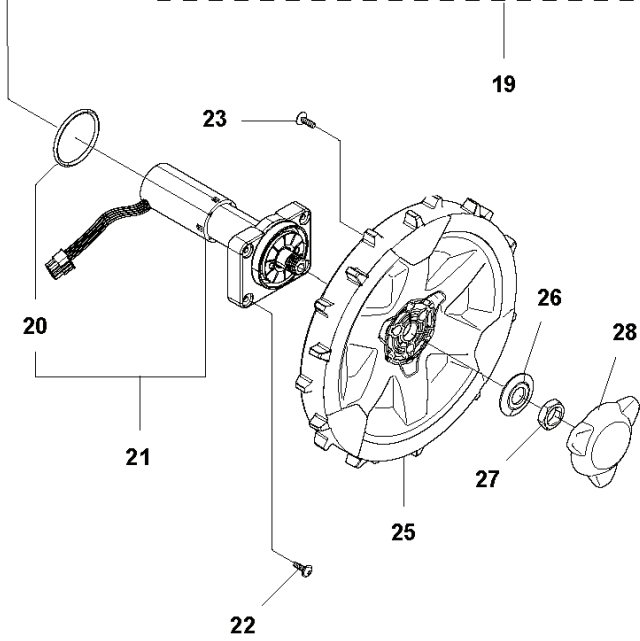

E AUTOMOWER 520, 550
WHEELS & TIRES

PXM_REF	PXM_PARTNO	BESCHREIBUNG	PXM_REMARK	
1	576019302	SICHERUNGSSCHEIBE	Lock Washer	2
2	514916400	SCHEIBE	Washer	2
3	580605101	KUGELLAGER	Ball Bearing	2
3	597795601	KUGELLAGER	Tube 50 pcs	1
4	580605101	KUGELLAGER	Ball Bearing	2
4	597795601	KUGELLAGER	Tube 50 pcs	1
5	535087803	SCHEIBE	Washer	2
6	580764601	SCHEIBE	Washer	2
7	581621501	SHIELD KIT	Shield KIT	2
8	580487101	DICHTUNG	Sealing	2
9	580605101	KUGELLAGER	Ball Bearing	2
9	597795601	KUGELLAGER	Tube 50 pcs	1
10	579457101	LAUFRAD	Wheel Inside	2
11	574449801	LAUFRAD	Tire	2
12	580445101	O-RING	O-Ring	2
13	580605101	KUGELLAGER	Ball Bearing	2
13	597795601	KUGELLAGER	Tube 50 pcs	1
14	580764601	SCHEIBE	Washer	2
15	576019302	SICHERUNGSSCHEIBE	Lock Washer	2
16	579457201	LAUFRAD	Wheel Outside	2
17	575543314	SCHRAUBE	Screw	6
18	580336101	SPINDEL	Spindle	2
19	581621402	RAD KIT	Front Wheel KIT	2
20	580443902	O-RING	O-Ring	2
21	581621307	MOTOR KIT	Wheel motor Up to S/N 2308XXXXX	2
21	599659302	RAD MOTOR	Wheel motor From S/N 230906456	1
22	574450101	SCHRAUBE	Screw	8
23	574450101	SCHRAUBE	Screw	6
25	582280201	RAD KIT	Rear Wheel Coarse thread	2
26	586210601	SCHEIBE	Washer	2
27	731432401	SECHSKANT-FLACHMUTTER	Thin Nut	2
28	579505502	RADKAPPE	Hub Cap	2