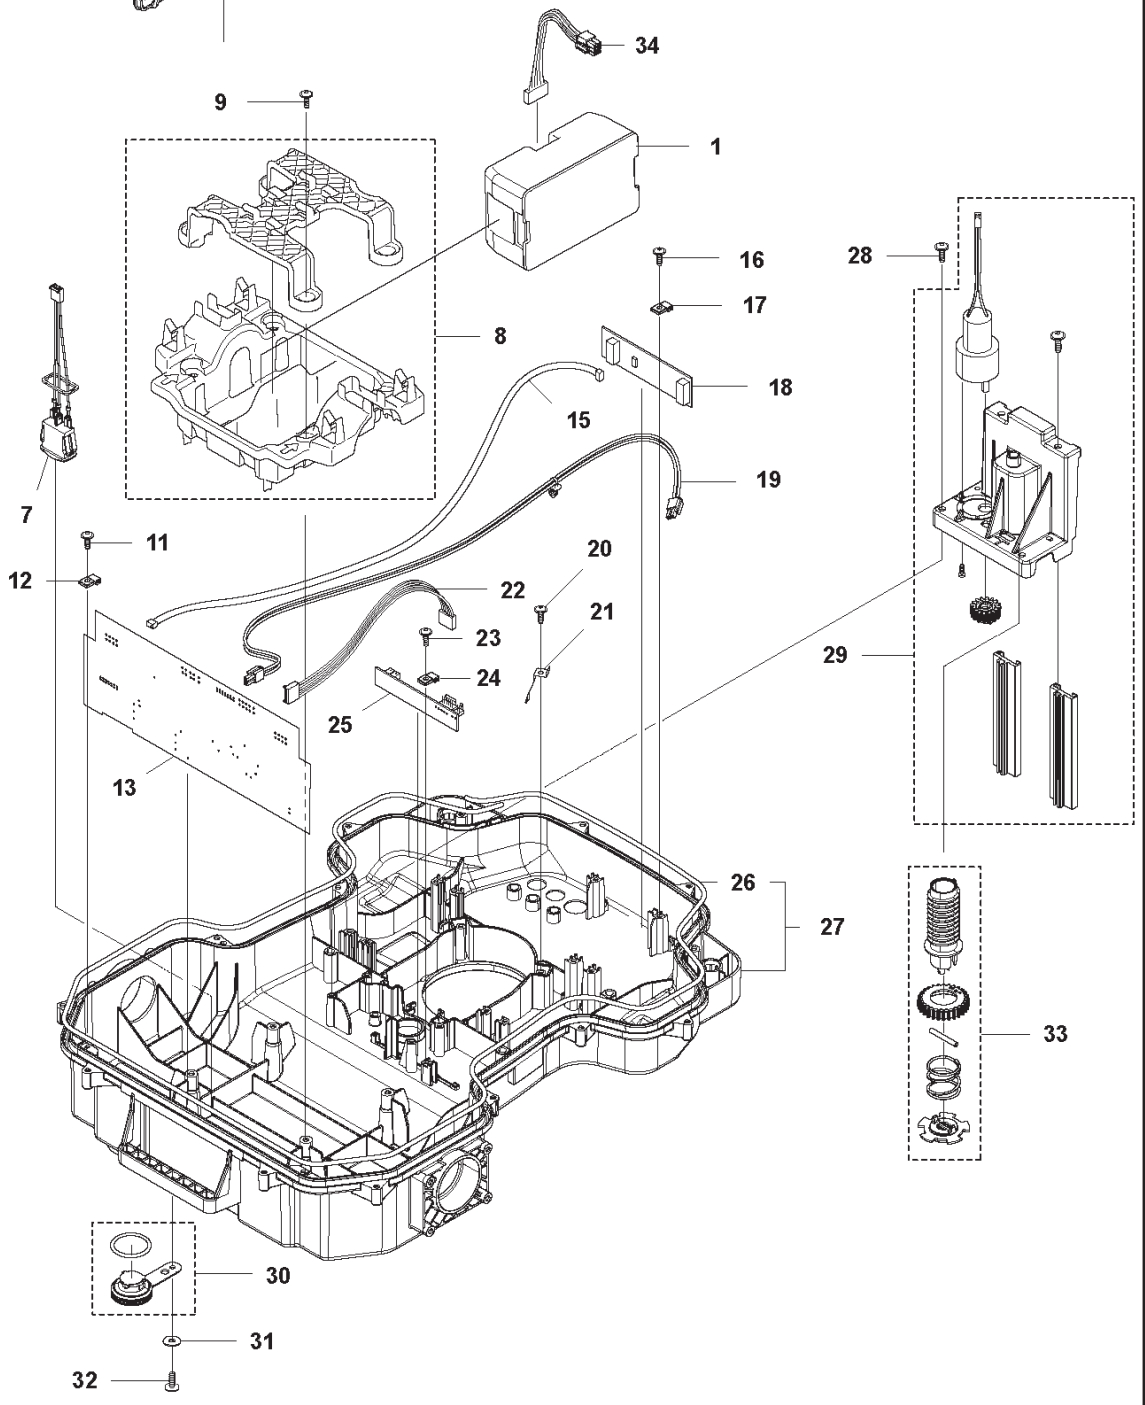

D AUTOMOWER 520, 550
CHASSIS LOWER

PXM_REF	PXM_PARTNO	BESCHREIBUNG	PXM_REMARK	
1	589585701	BATTERIE	Up to Serial number 1912XXXX	2
1	593247401	BATTERIE	From Serial number 1912XXXX. Battery AM550.	2
2	575543314	SCHRAUBE	Screw	2
3	579529401	KLEMME	Clamp	2
4	580614401	VERKABELUNG KPL.	US-Extension Wiring	1
5	579708601	VERKABELUNG KPL.	AUX Cable	1
6	578285703	PLATINE KPL.	Printed Circuit Ultrasonic	1
7	579708701	VERKABELUNG KPL.	Switch On-Off	1
8	580609602	GRIFF	For Battery 589585701 & 589585201	1
8	596494701	HOLDER KIT	For Battery - 593247401	1
9	574450101	SCHRAUBE	Screw	5
10	580682901	TOOL HOLDER	Holder Twist Lock	7
11	575543314	SCHRAUBE	Screw	2
12	579529401	KLEMME	Clamp	2
13	592852601	PLATINE KPL.	Main Board	1
15	579708201	VERKABELUNG KPL.	Sensor Cable	1
16	575543314	SCHRAUBE	Screw	2
17	579529401	KLEMME	Clamp	2
18	592852701	PLATINE KPL.	Printed Circuit Loop Sensor	1
19	534156602	VERKABELUNG KPL.	Charging cable	1
20	575543314	SCHRAUBE	Screw	2
21	581556101	FEDER	Spring	2
22	579708001	VERKABELUNG KPL.	Height Adjustment Wiring	1
23	575543314	SCHRAUBE	Screw	1
24	579529401	KLEMME	Clamp	1
25	579728502	PLATINE KPL.	Printed Circuit Height Adjustment	1
26	574874705	DICHTUNGSTREIFEN	Sealing Strip (1 pcs. Ø5 mm)	1
27	583944503	CHASSIS KIT		1
28	575543314	SCHRAUBE	Screw	4
29	501068301	MOTOR KPL.	Cutting height adjustment motor	1
30	581621202	PLUG KIT	Plug KIT	1
31	734113741	SCHEIBE	Washer	1
32	574450101	SCHRAUBE	Screw	1
33	581621601	SCREW KIT	Gear KIT	1
34	535018401	VERKABELUNG KPL.	Battery cable	1